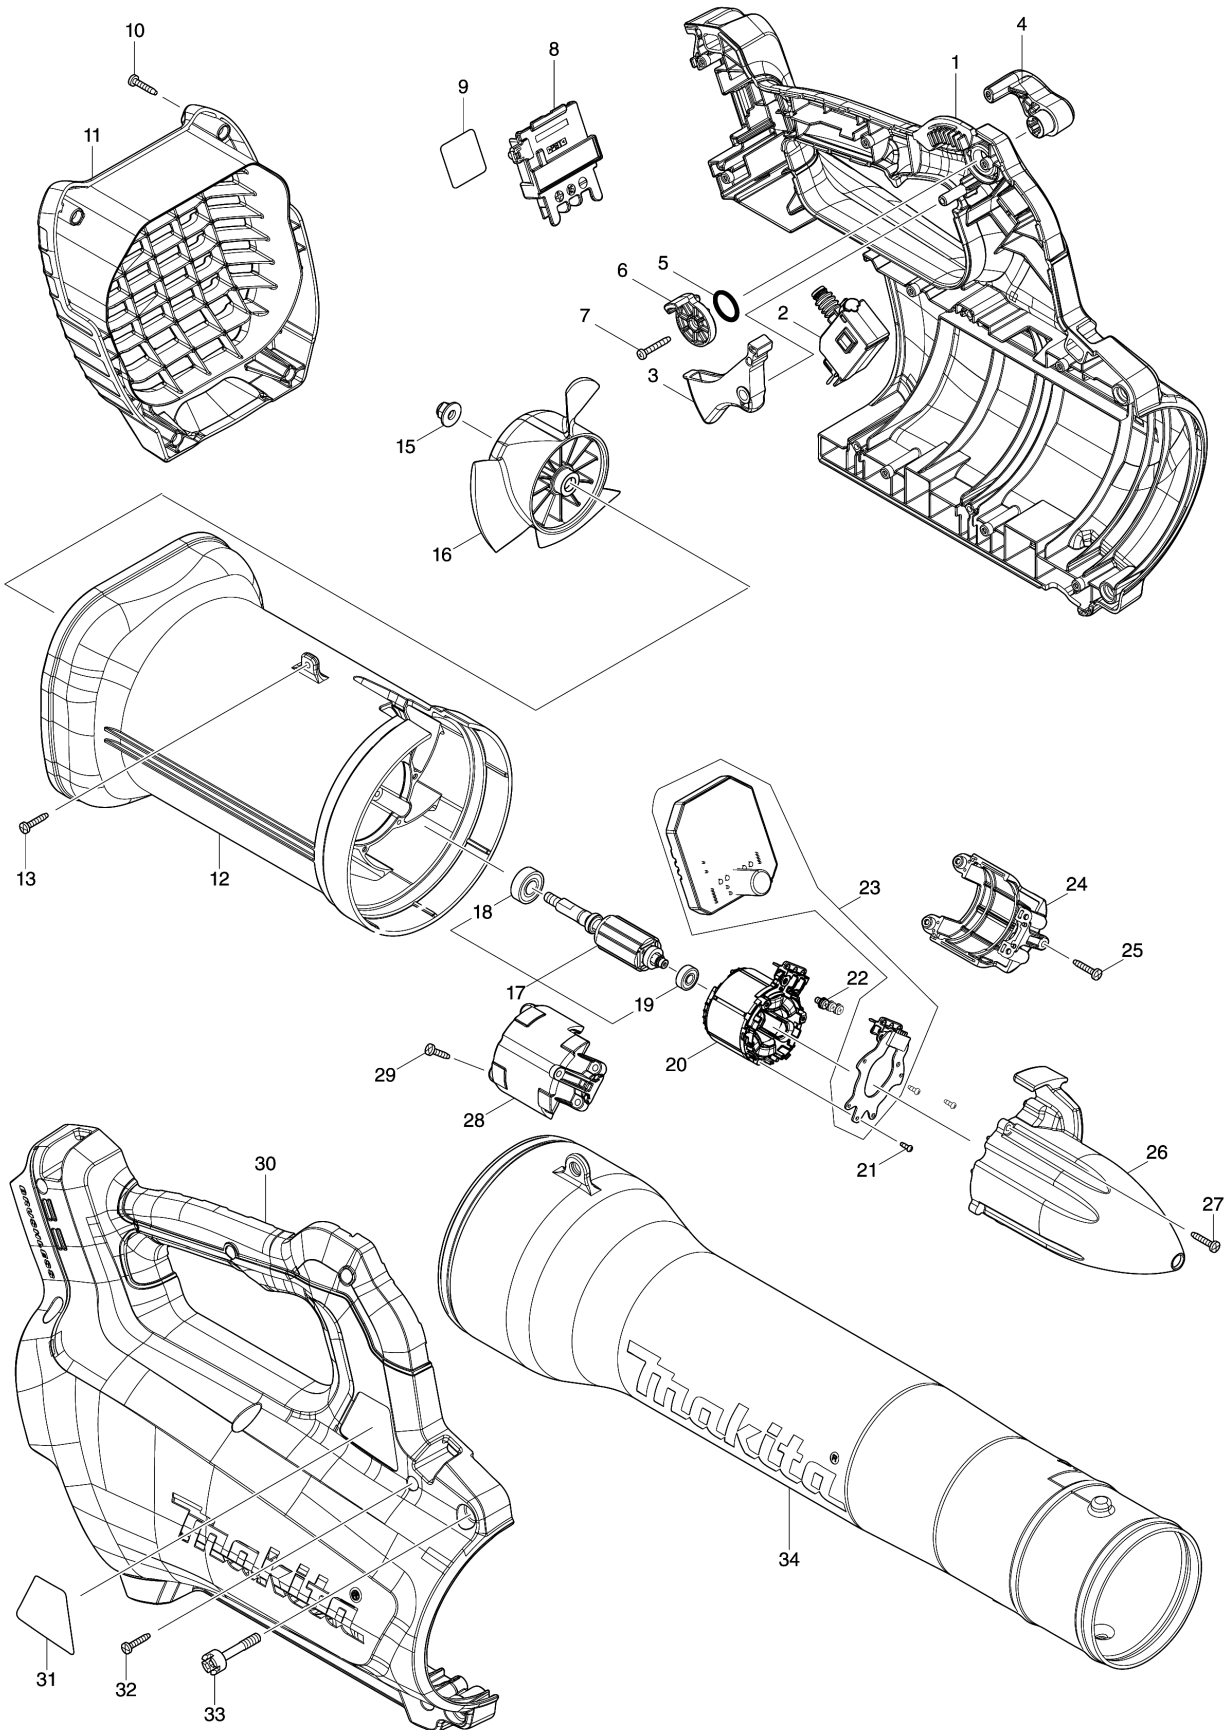

Model No.DUB184 CORDLESS BLOWER

Model No.DUB184 CORDLESS BLOWER

Položka	Číslo dílu	Popis	Změna	Množství	New/Old	Možnost 1	Možnost 2	Poznámka
001	183M74-5	HOUSING SET		1	*			
C10	263005-3	RUBBER PIN 6		2	*			
C20	806D81-4	CAUTION LABEL		1	*			
D10		INC. 30			*			
001-1	183N88-0	HOUSING SET	<	1				
C10	263005-3	RUBBER PIN 6		2				
C20	806D81-4	CAUTION LABEL		1				
D10		INC. 30						
002	651395-0	SWITCH C3JW-6B-PA6N		1				
003	459696-8	SWITCH LEVER		1				
004	459697-6	CONTROL LEVER		1				
005	213154-6	O RING 14		1				
006	459698-4	LINK		1				
007	266127-8	+ TAPPING SCREW PT 3X20		1				
008	643874-2	TERMINAL		1				
009	856D78-3	DUB184 SERIAL NO. LABEL		1				
010	266130-9	TAPPING SCREW BIND PT 3X16		4				
011	459699-2	REAR COVER		1				
012	459695-0	FAN HOUSING		1				
013	266130-9	TAPPING SCREW BIND PT 3X16		3				
015	252286-4	COLLARED HEX.LOCK NUT M5-8		1				
016	240177-1	FAN 110		1				
017	519580-0	ROTOR ASS'Y		1				
D10		INC. 18,19						
018	210040-2	BALL BEARING 698LLU		1				
019	211157-4	BALL BEARING 695ZZ		1				
020	629292-8	STATOR		1				
021	266490-9	TAPPING SCREW PT 2X6		3				
022	652069-6	FLAT HEAD SCREW M3X6		3				
023	620B77-7	CONTROLLER		1				
024	183M64-8	MOTOR HOUSING SET		1				
D10		INC. 28						
025	266130-9	TAPPING SCREW BIND PT 3X16		2				
026	459700-3	CAP		1				
027	266130-9	TAPPING SCREW BIND PT 3X16		3				
028	183M64-8	MOTOR HOUSING SET		1				
D10		INC. 24						
029	266130-9	TAPPING SCREW BIND PT 3X16		4				
030	183M74-5	HOUSING SET		1	*			
C10	263005-3	RUBBER PIN 6		2	*			