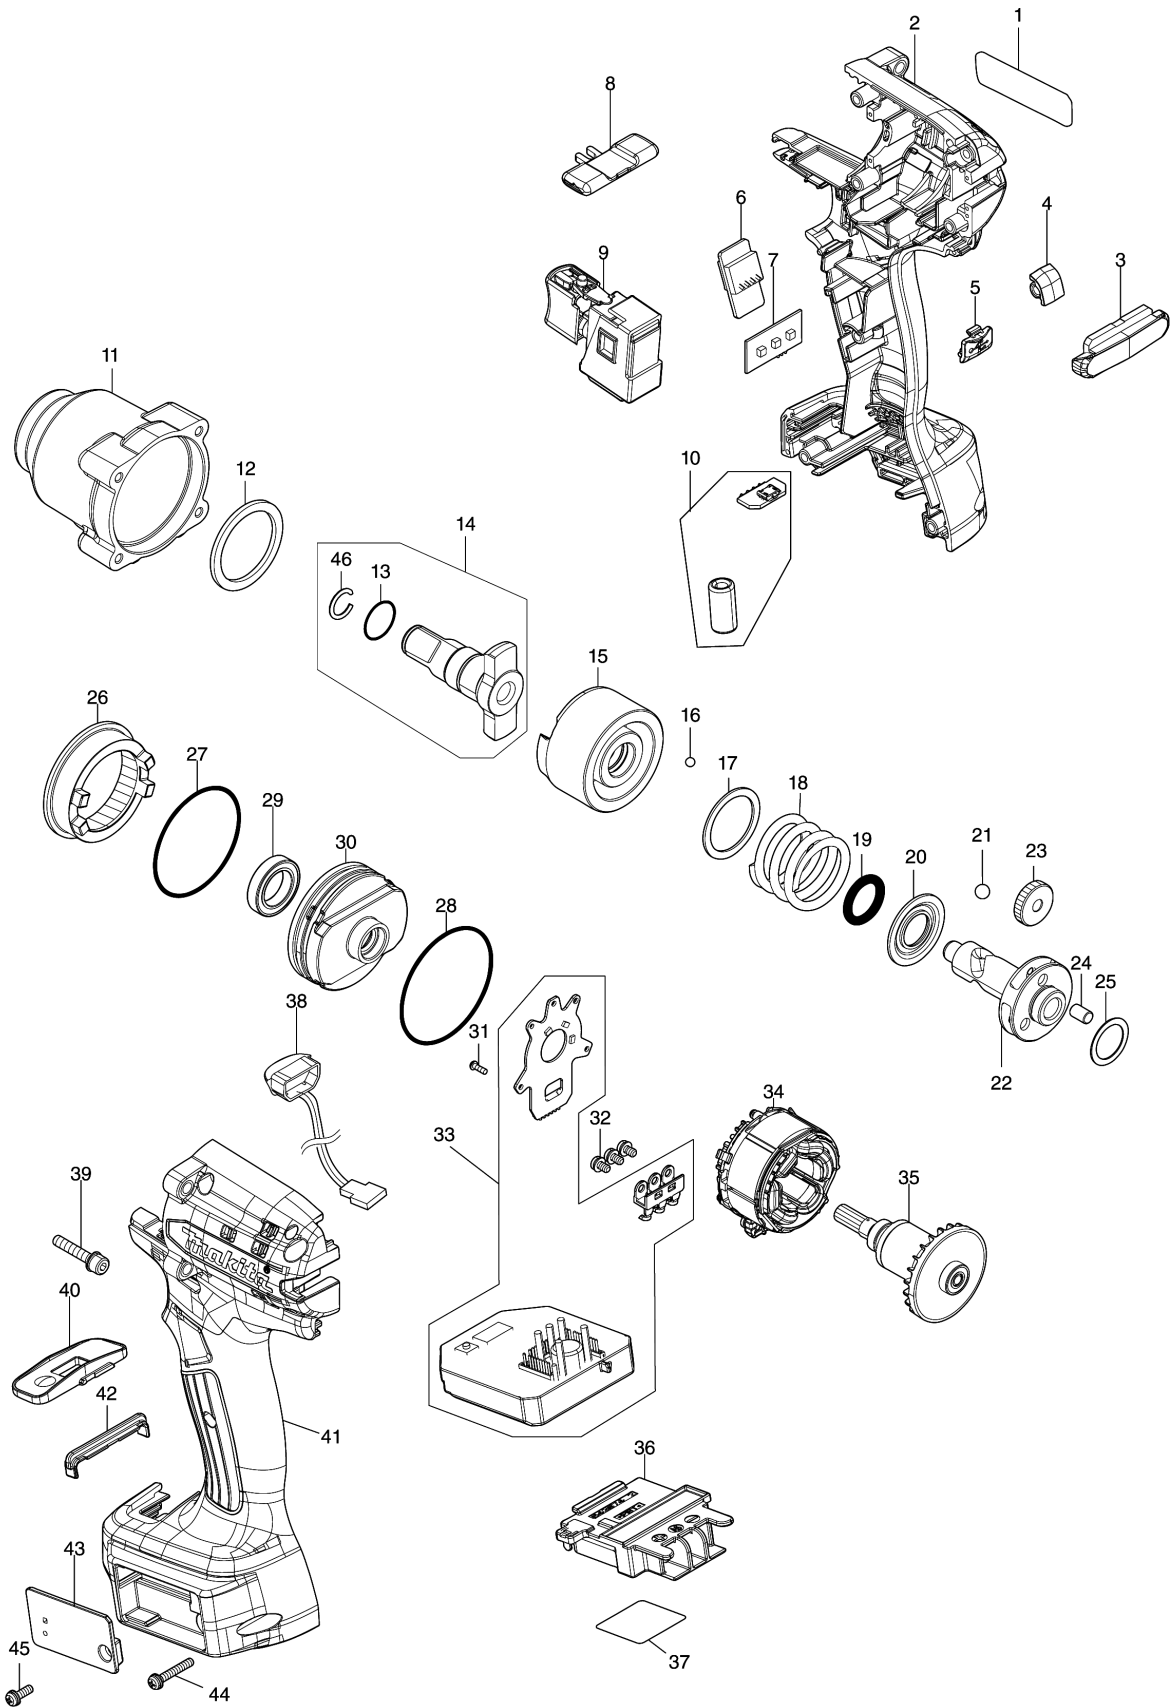

Model No.DTWA260 CORDLESS IMPACT WRENCH

Model No.DTWA260 CORDLESS IMPACT WRENCH

Položka	Číslo dílu	Popis	Změna	Množství	New/Old	Možnost 1	Možnost 2	Poznámka
001	8140E5-7	DTWA260 NAME PLATE		1				
002	183Y34-9	HOUSING SET		1				
C10	263005-3	RUBBER PIN 6		2				
C20	931002-4	HEX. NUT M3		8				
D10		INC. 41						
003	457484-7	LENS		1				
004	413B76-4	ID COVER YELLOW		1				
005	144709-5	USB COVER COMPLETE		1				
006	620A97-5	BUZZER CIRCUIT		1				
007	620A98-3	LED CIRCUIT		1				
008	455053-8	F/R CHANGE LEVER		1				
009	140L08-5	SWITCH COMPLETE		1				
010	620A99-1	USB CIRCUIT		1				
011	141E75-1	HAMMER CASE COMPLETE		1				
012	253540-9	FLAT WASHER 30		1				
013	213891-2	O RING 14.5		1				
014	137047-2	ANVIL E ASSEMBLY		1				
D10		INC. 13,46						
015	327888-6	HAMMER		1				
016	216001-0	STEEL BALL 3.5		24				
017	267175-0	FLAT WASHER 24		1				
018	232720-0	COMPRESSION SPRING 25		1				
019	213541-9	O-RING 14		1				
020	253591-2	CUP WASHER 14		1				
021	216011-7	STEEL BALL 5.6		2				
022	327C94-1	SPINDLE		1				
023	227338-0	SPUR GEAR 22		3				
024	268311-1	PIN 5		3				
025	253147-1	FLAT WASHER 15		1				
026	227908-5	INTERNAL GEAR 51		1				
027	213579-4	O-RING 44		1				
028	213620-3	O RING 46		1				
029	210299-1	BALL BEARING 6802LLB		1				
030	413B74-8	INTERNAL GEAR CASE		1				
031	266490-9	TAPPING SCREW PT 2X6		3				
032	652069-6	FLAT HEAD SCREW M3X6		3				
033	620G66-2	CONTROLLER		1				
034	629C27-5	STATOR		1				
035	619574-6	ROTOR		1				
036	643874-2	TERMINAL		1				
037	8140F0-4	DTWA260 SERIAL NO.LABEL		1				
038	620521-2	LED CIRCUIT		1				
039	922143-7	H.S.H.BOLT M4X22 WITH WR		4				
040	141E77-7	SWITCH PLATE YELLOW COMPLETE		1				
041	183Y34-9	HOUSING SET		1				

Please order the parts with part number.

Print Date 8/12/2023