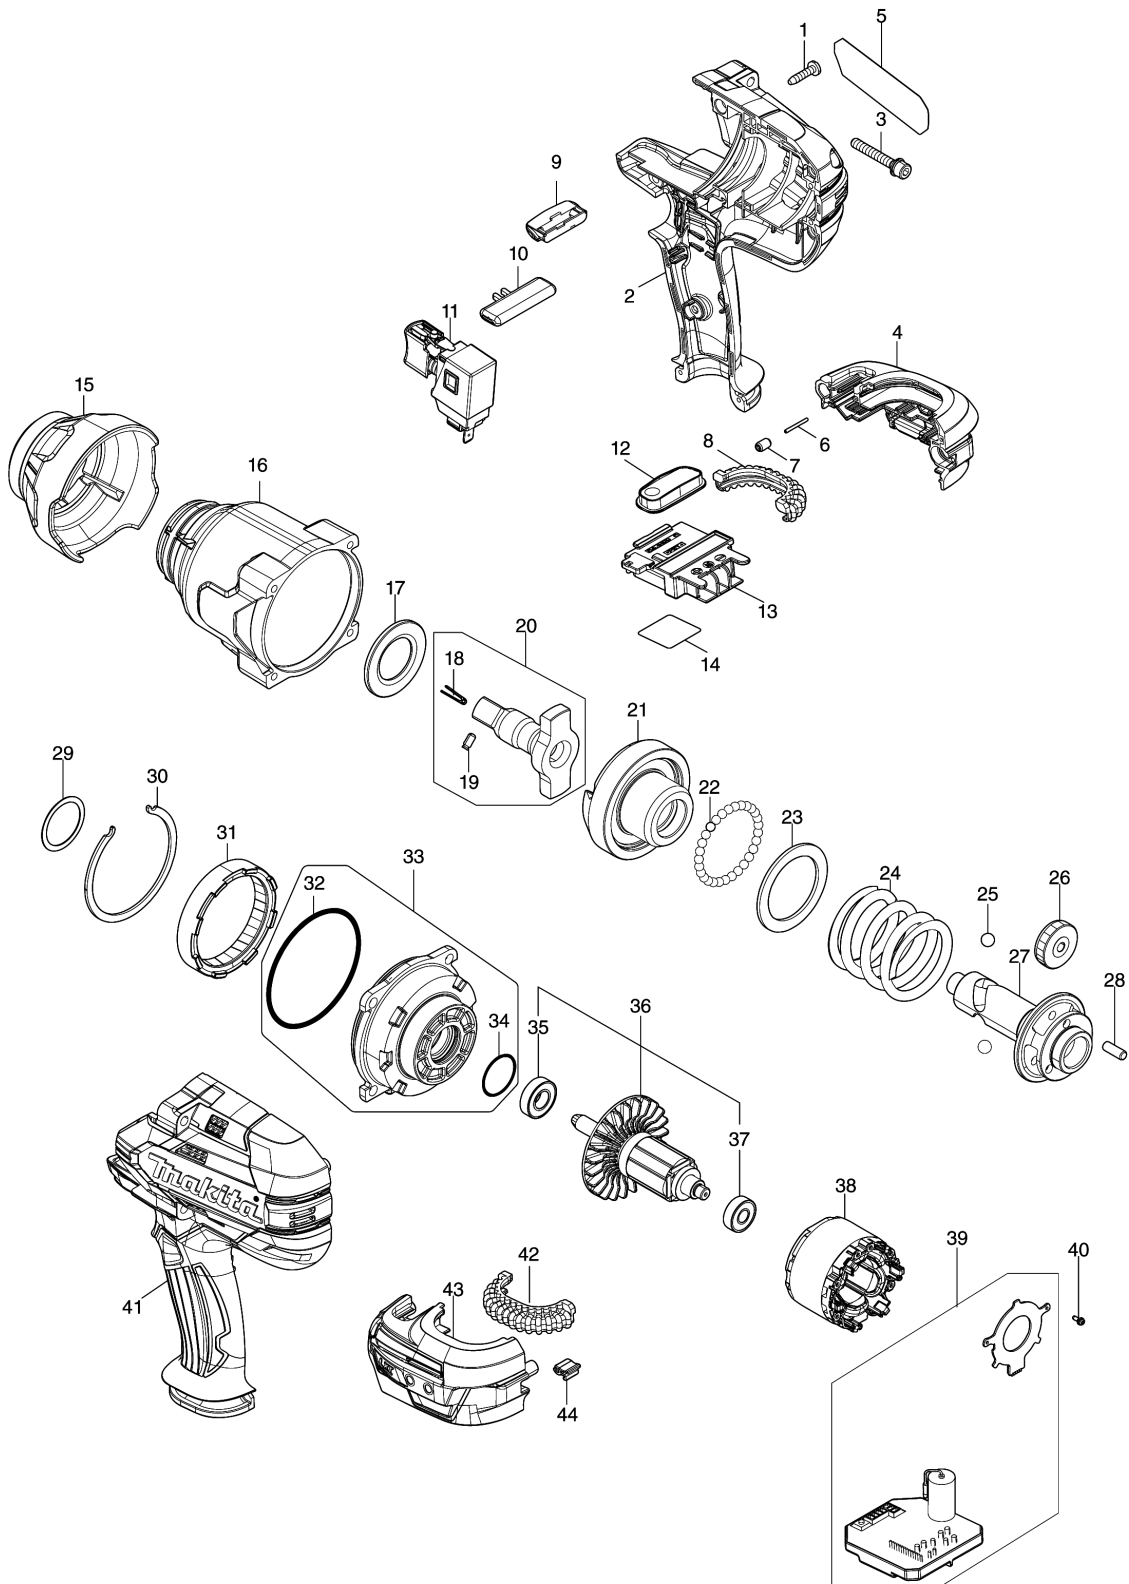

Model No.DTW1004 CORDLESS IMPACT WRENCH

Model No.DTW1004 CORDLESS IMPACT WRENCH

Položka	Číslo dílu	Popis	Změna	Množství	New/Old	Možnost 1	Možnost 2	Poznámka
001	266326-2	TAPPING SCREW 4X18		9	*			
001-1	265995-6	TAPPING SCREW 4X18	O	9				
002	1830A6-1	HOUSING SET		1				
D10		INC. 41						
003	265D13-4	H.S.H.BOLT M5X35 WITH WRM		4				
004	183C12-7	BATTERY HOUSING SET		1				
C10	263005-3	RUBBER PIN 6		2				
C20	252126-6	HEX. LOCK NUT M4-7		4				
D10		INC. 43						
005	8142F9-8	DTW1004 NAME PLATE		1				
006	268284-8	PIN 1.5		1				
007	263036-2	RUBBER PIN 5		1				
008	422A56-3	CUSHION RUBBER		1				
009	620351-1	LED CIRCUIT		1				
010	456268-0	F/R CHANGE LEVER		1				
011	143416-7	SWITCH COMPLETE		1				
012	143417-5	SWITCH PLATE COMPLETE		1				
013	643899-6	TERMINAL		1				
014	8142G3-7	DTW1004 SERIAL NO.LABEL		1				
015	424978-7	BUMPER		1				
016	141T82-4	HAMMER CASE COMPLETE		1				
017	346948-5	WASHER 25		1				
018	322045-1	CLIP		1				
019	268098-5	PIN 4		1				
020	137036-7	ANVIL A ASS'Y		1				
D10		INC. 18,19						
021	327C92-5	HAMMER		1				
022	216002-8	STEEL BALL 4.8		29				
023	267493-6	FLAT WASHER 38		1				
024	232829-8	COMPRESSION SPRING 38		1				
025	216009-4	STEEL BALL 7.1		2				
026	226880-8	SPUR GEAR 24		3				
027	326611-6	SPINDLE		1				
028	268079-9	PIN 5		3				
029	267127-1	FLAT WASHER 26		1				
030	346947-7	RETAINER		1				
031	227392-4	INTERNAL SPUR GEAR 54		1				
032	213720-9	O RING 67		1				
033	135718-5	INTERNAL GEAR CASE ASS'Y		1				
D10		INC. 32,34						
034	213961-7	O RING 22		1				
035	210069-8	BALL BEARING 6900DDW		1				
036	519592-3	ROTOR ASSY		1				
D10		INC. 35,37						