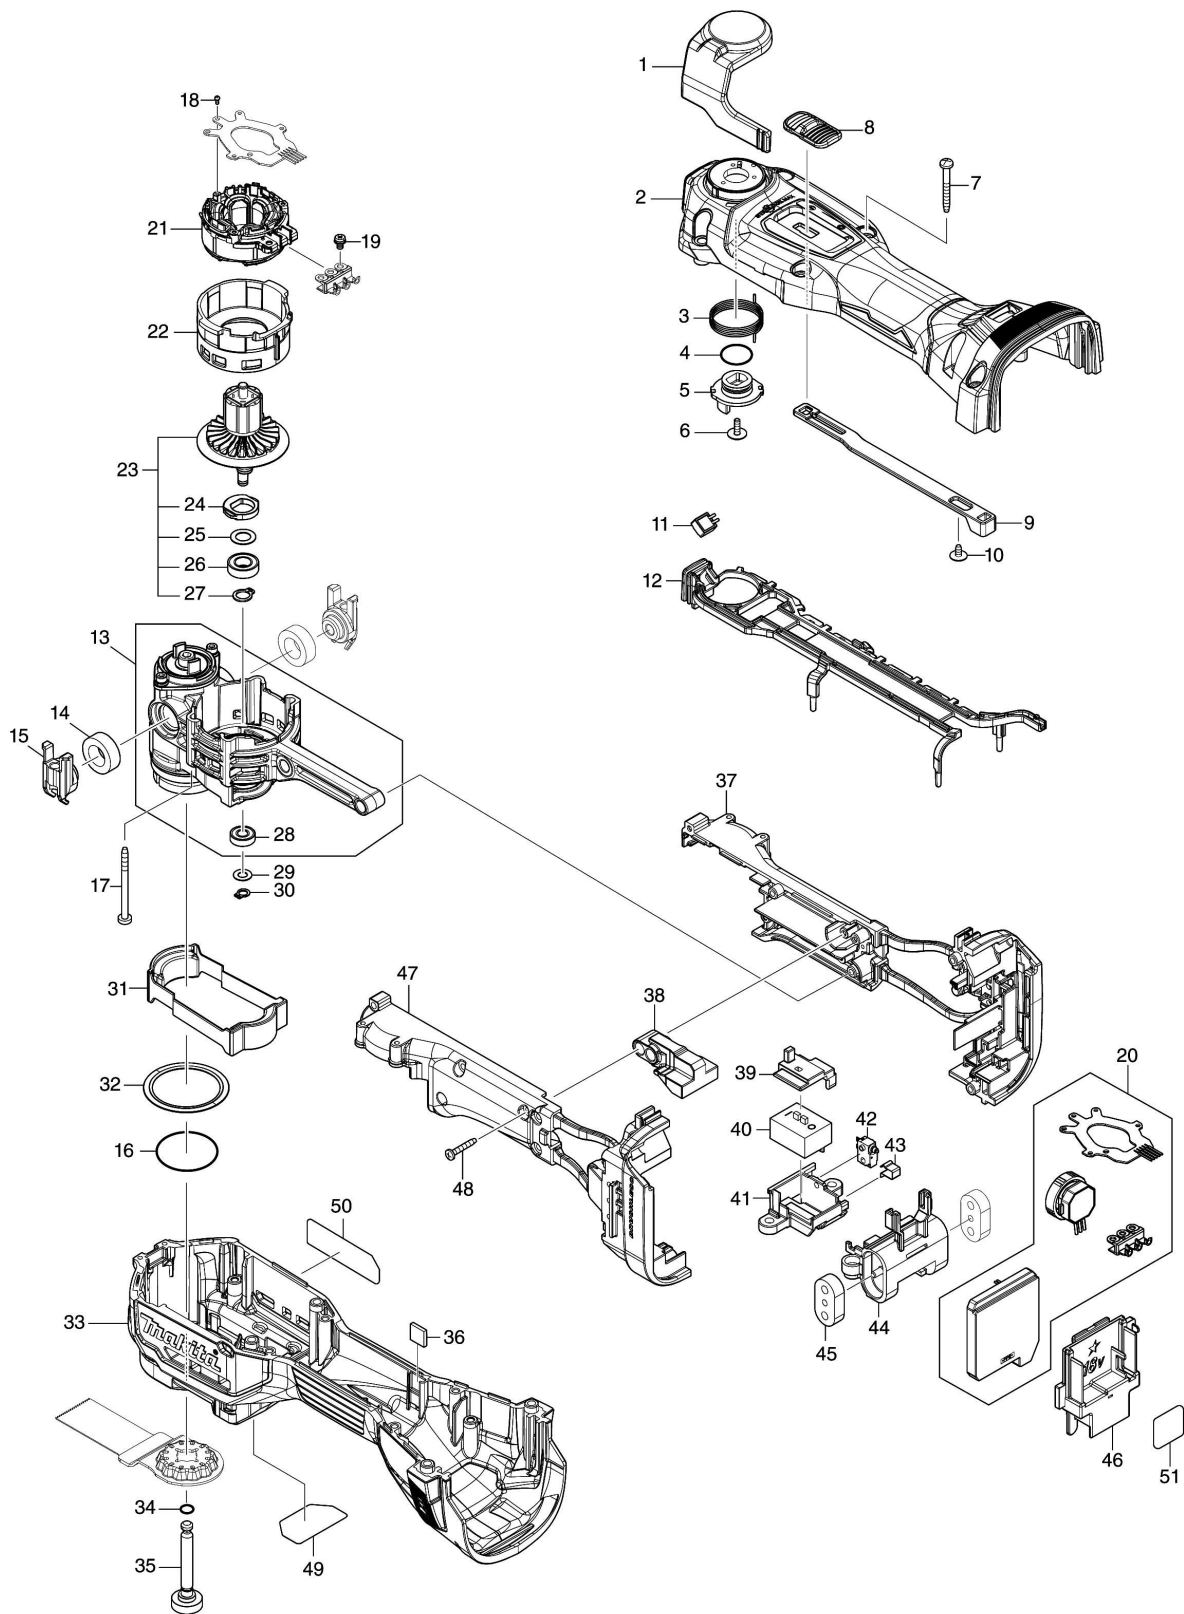

Model No.DTM52 CORDLESS MULTI TOOL

Model No.DTM52 CORDLESS MULTI TOOL

Položka	Číslo dílu	Popis	Změna	Množství	New/Old	Možnost 1	Možnost 2	Poznámka
001	140Y95-2	LEVER COMPLETE		1				
C10	263032-0	RUBBER PIN 4		1				
002	183S78-3	HOUSING SET		1				
D10		INC. 33,36						
003	232680-6	TORSION SPRING 25		1				
004	213070-2	O RING 10		1				
005	313364-6	DRIVER B		1				
006	265B82-3	P.H.SCREW M3X10 WITH WR		1				
007	266351-3	TAPPING SCREW 4X35		8				
008	413395-6	SWITCH KNOB		1				
009	413396-4	SWITCH LEVER A		1				
010	265B81-5	TAPPING SCREW FLANGE 3X6		1				
011	620E79-1	LED CIRCUIT		1				
012	413400-9	LED GUIDE		1				
013	136394-8	CRANK HOUSING ASSY		1	*			
D10		INC. 28			*			
013-1	136529-1	CRANK HOUSING ASS'Y	<	1				
D10		INC. 28						
014	422677-5	CUSHION F		2				
015	413401-7	CUSSION SUPPORT F		2				
016	213497-6	O-RING 31.5		1				
017	266327-0	TAPPING SCREW 3X40		4				
018	266490-9	TAPPING SCREW PT 2X6		3				
019	652069-6	FLAT HEAD SCREW M3X6		3				
020	620E78-3	CONTROLLER		1				
021	629A56-6	STATOR		1				
022	413394-8	MOTOR HOUSING		1				
023	519683-0	ROTOR ASSY		1				
C10	210248-8	BALL BEARING 6901DDW		1				
C20	253492-4	FLAT WASHER 21		1				
D10		INC. 24-27						
024	313361-2	BALANCER		1				
025	253777-8	FLAT WASHER 8		1				
026	210249-6	BALL BEARING 688LLU		1				
027	961004-6	RETAINING RING S-8		1				
028	210039-7	BALL BEARING 695DDW		1				
029	253811-4	FLAT WASHER 5		1				
030	961008-8	RETAINING RING S-5		1				
031	422721-8	CAP		1				
032	422682-2	RUBBER RING 35		1				
033	183S78-3	HOUSING SET		1				
D10		INC. 2,36						
034	213032-0	O RING 4		1				
035	327769-4	HOLDER BOLT		1				
036	422679-1	CUSHION M		2				