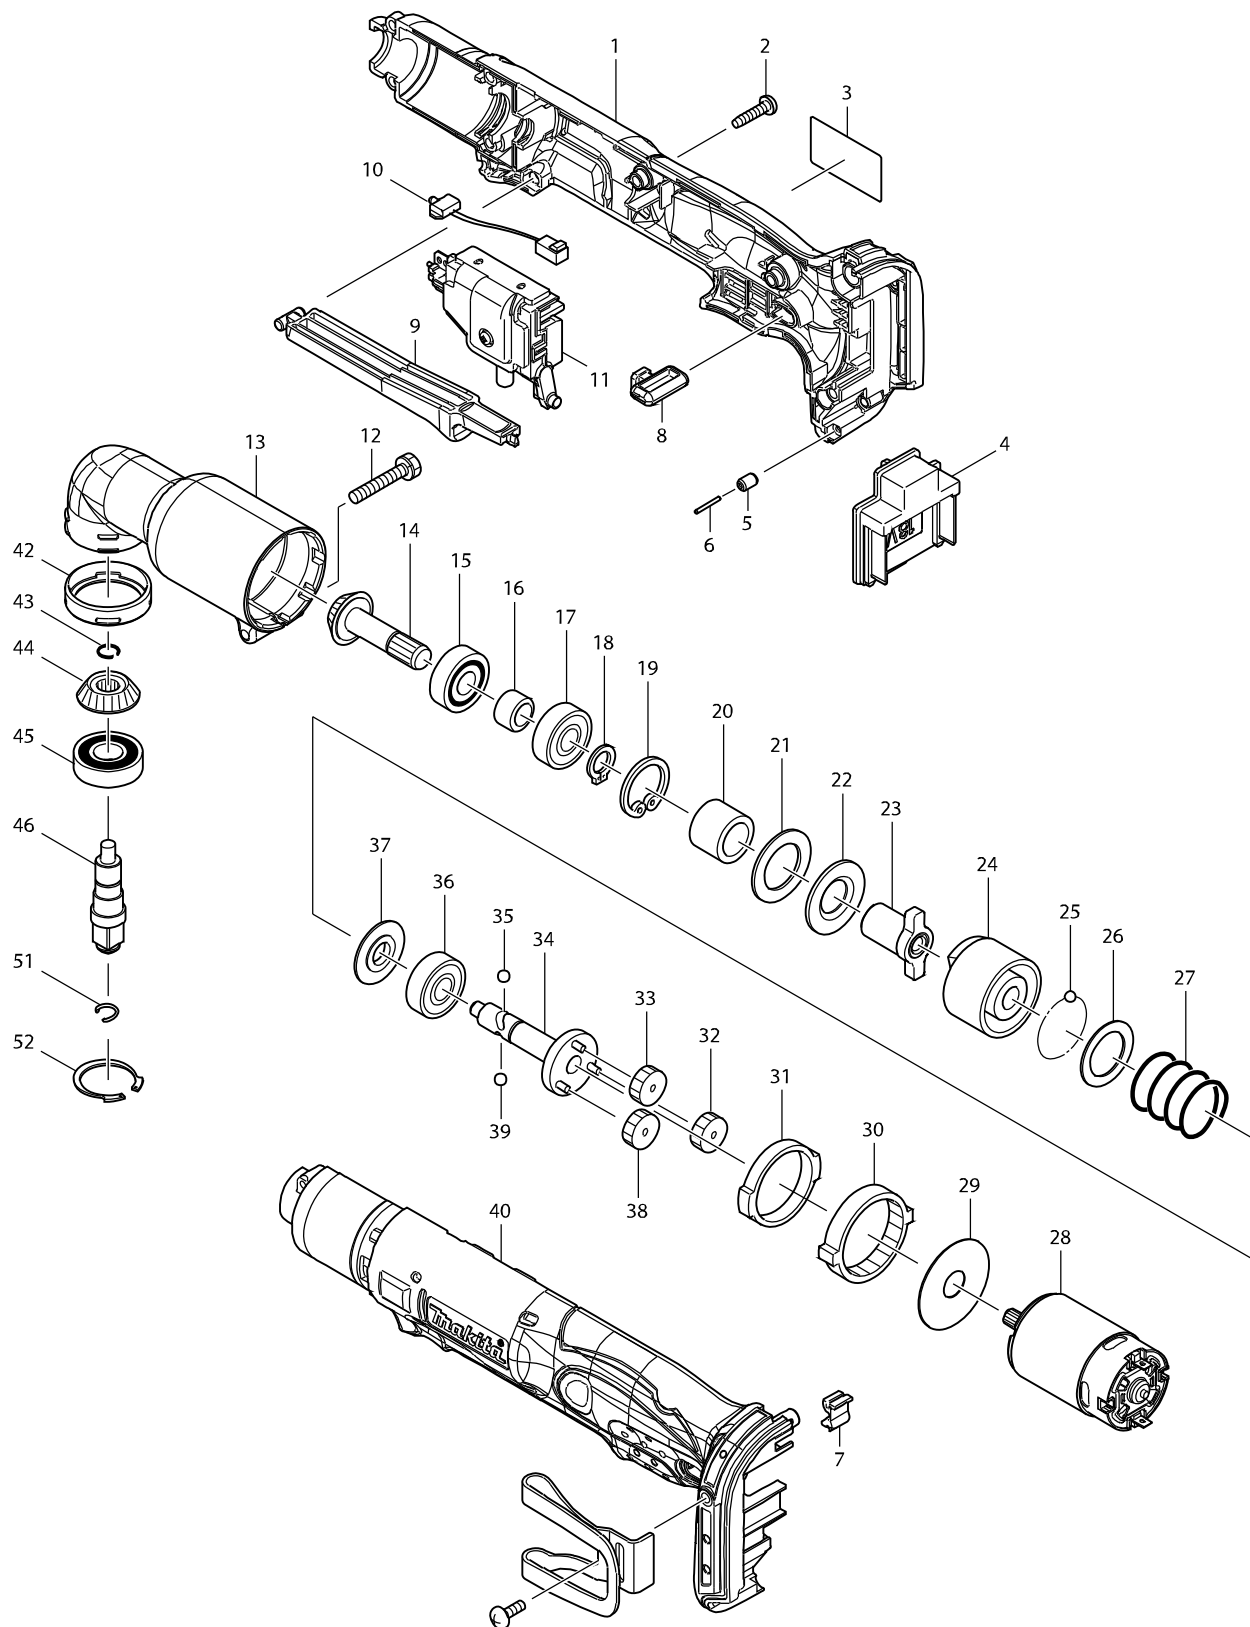

# Číslo typu DTL063 CORDLESS ANGLE IMPACT WRENCH

Položka	Číslo dílu	Popis	Změn	Množstv	N/O	Možnost 1	Možnost 2	Poznámka
001	187502-4	HOUSING SET		1				
C10	263005-3	vymezovací čep 6		2				
D10		INC. 40						
002	265995-6	šroub 4x18 = old 265941-9		8				
003	815L75-6	DTL063 NAME PLATE		1				
004	643852-2	patice new 3 kontakty		1				
005	263036-2	spojka 5 BTW250RFE/BTL06		1				
006	268184-2	čep		1				
007	424026-2	polstrování BTW250RFE/BTL060/061/		1				
008	450126-2	FR CHANGE LEVER		1				
009	450125-4	SWITCH LEVER		1				
010	631778-0	LED CIRCUIT		1				
011	638884-2	SWITCH UNIT		1				
012	265409-5	+ HEX. BOLT M5X30		1				
013	152461-1	úhlová hlava		1				
014	226720-0	pastorek 13 6940D		1				
015	211064-1	BALL BEARING 6000		1				
016	257660-1	SLEEVE 10		1				
017	211061-7	kuličkové ložisko 6000LLB		1				
018	961006-2	segrovka S-10		1				
019	962105-3	segrovka vnitřní R-26		1				
020	257662-7	448020		1				
021	261095-0	plastová podložka 18 6904V		1				
022	267120-5	podložka 15 6904DW		1				
023	322689-7	vřeteno stahováku		1				
024	322688-9	rázová spojka		1				
025	216001-0	kulička 3,5		22				
026	267121-3	podložka		1				
027	233107-9	COMPRESSION SPRING 22		1				
028	629966-1	DC MOTOR		1				
029	267053-4	FLAT WASHER 12		1				
030	226280-2	objímka planetové převodovky		1				
031	257187-1	pouzdro		1				
032	226279-7	ozubené kolo 29		1				
033	226279-7	ozubené kolo 29		1				
034	154416-2	hřídel unašeče		1				
035	216002-8	kulička 4,8		1				
036	211064-1	BALL BEARING 6000		1				
037	322719-4	WASHER 10		1				
038	226279-7	ozubené kolo 29		1				
039	216002-8	kulička 4,8		1				
040	187502-4	HOUSING SET		1				
C10	263005-3	vymezovací čep 6		2				
D10		INC. 1						
042	424044-0	příruba		1				
043	231990-8	pojistný kroužek 9 6940D= old 448043		1				
044	226721-8	pastorek 13 6940D		1				
045	211131-2	kuličkové ložisko 6001DDW =old 922041		1				