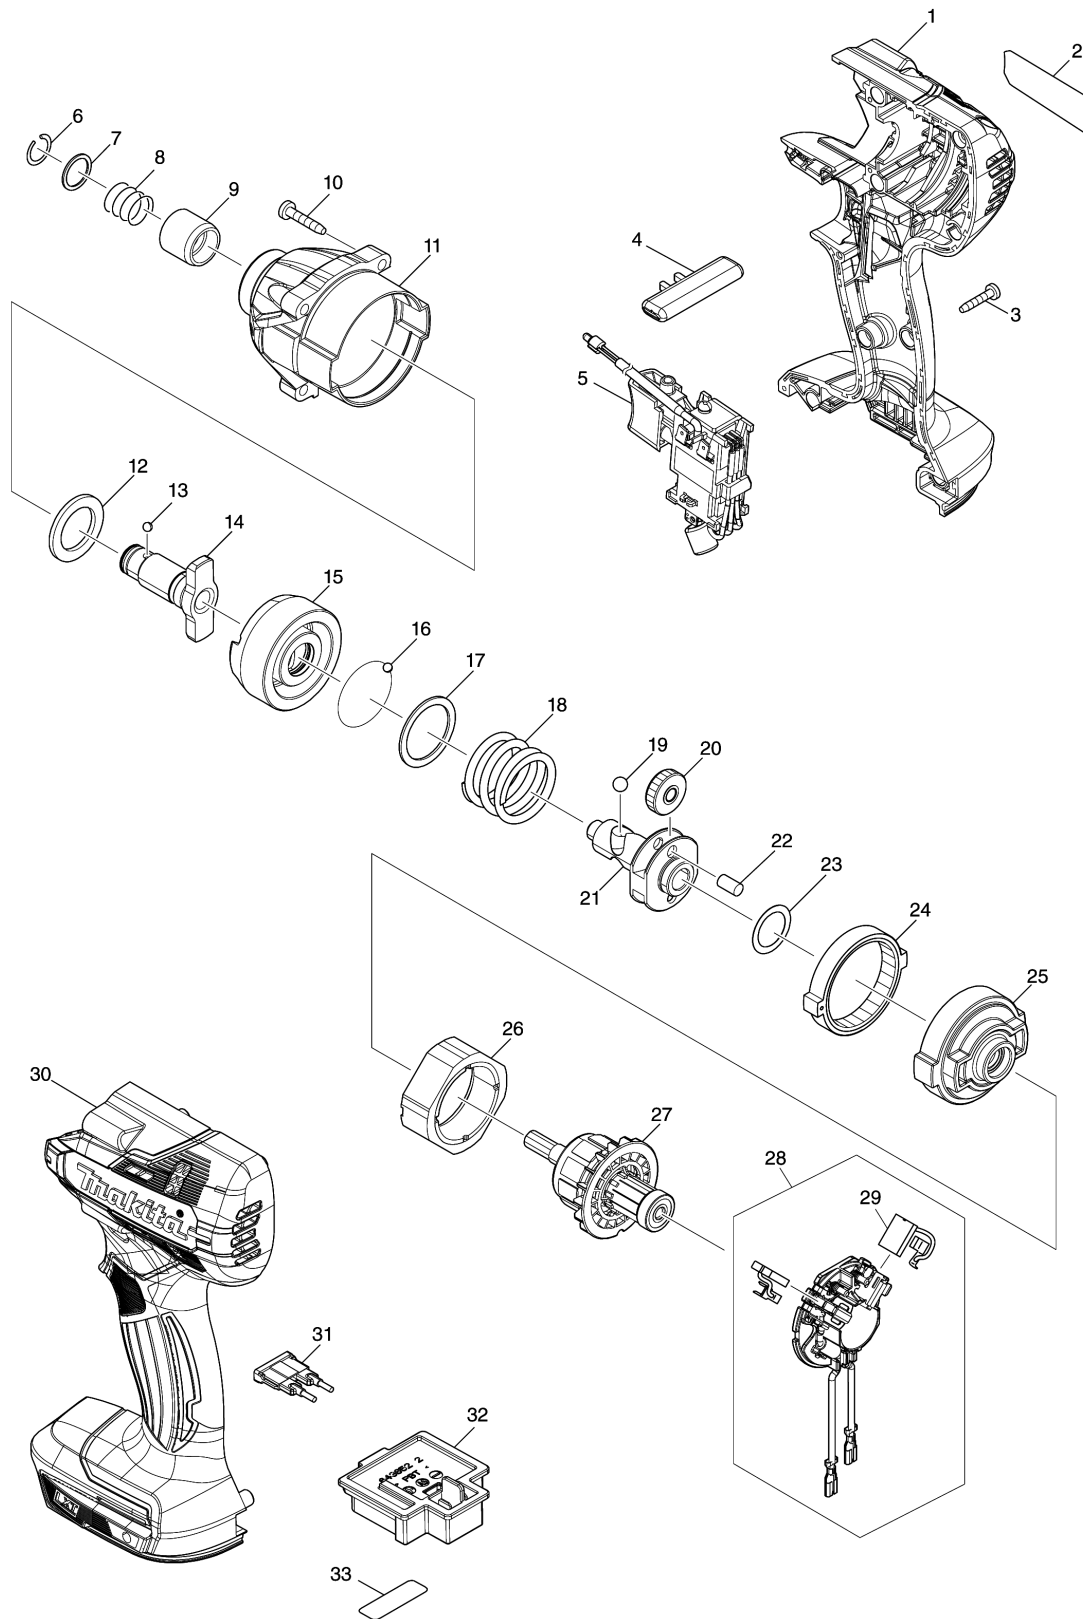

Model No.DTD156 CORDLESS IMPACT DRIVER

Model No.DTD156 CORDLESS IMPACT DRIVER

Položka	Číslo dílu	Popis	Změna	Množství	New/Old	Možnost 1	Možnost 2	Poznámka
001	183N31-9	HOUSING SET		1				
C10	252126-6	HEX. LOCKING NUT M4-7		2				
C20	263005-3	RUBBER PIN 6		2				
D10		INC. 30						
002	856K77-7	DTD156 NAME PLATE		1				
003	266429-2	TAPPING SCREW 3X16		8				
004	452399-3	F/R CHANGE LEVER		1				
005	632P54-1	SWITCH UNIT		1				
C10	654207-6	RECEPTACLE		1				
C20	688164-6	LINE FILTER		1				
006	231951-8	RING SPRING 11		1				
007	267085-1	FLAT WASHER 12		1				
008	233005-7	COMPRESSION SPRING 13		1				
009	324420-7	SLEEVE		1				
010	266374-1	TAPPING SCREW 4X25		4				
011	140N57-4	HAMMER CASE COMPLETE		1				
012	261151-6	NYLON WASHER 19		1				
013	216040-0	STEEL BALL 3.5		2				
014	326188-1	ANVIL M		1				
015	326644-1	HAMMER		1				
016	216040-0	STEEL BALL 3.5		24				
017	267175-0	FLAT WASHER 24		1				
018	233430-2	COMPRESSION SPRING 24		1				
019	216041-8	STEEL BALL 5.6		2				
020	227362-3	SPUR GEAR 22		2				
021	326562-3	SPINDLE		1				
022	256253-1	PIN 5		2				
023	253314-8	THIN WASHER 15		1				
024	227279-0	INTERNAL GEAR 51		1				
025	144952-6	INTERNAL GEAR CASE		1				
026	638396-5	YOKE UNIT		1				
027	619553-4	ARMATURE		1				
028	632P59-1	BRUSH HOLDER COMPLETE		1				
C10	231696-8	TORSION SPRING R		1				
C20	231697-6	TORSION SPRING L		1				
D10		INC. 29						
029	198887-3	CARBON BRUSH CB-5		1				
030	183N31-9	HOUSING SET		1				
C10	252126-6	HEX. LOCKING NUT M4-7		2				
C20	263005-3	RUBBER PIN 6		2				
D10		INC. 1						
031	632P58-3	FUSE UNIT		1				