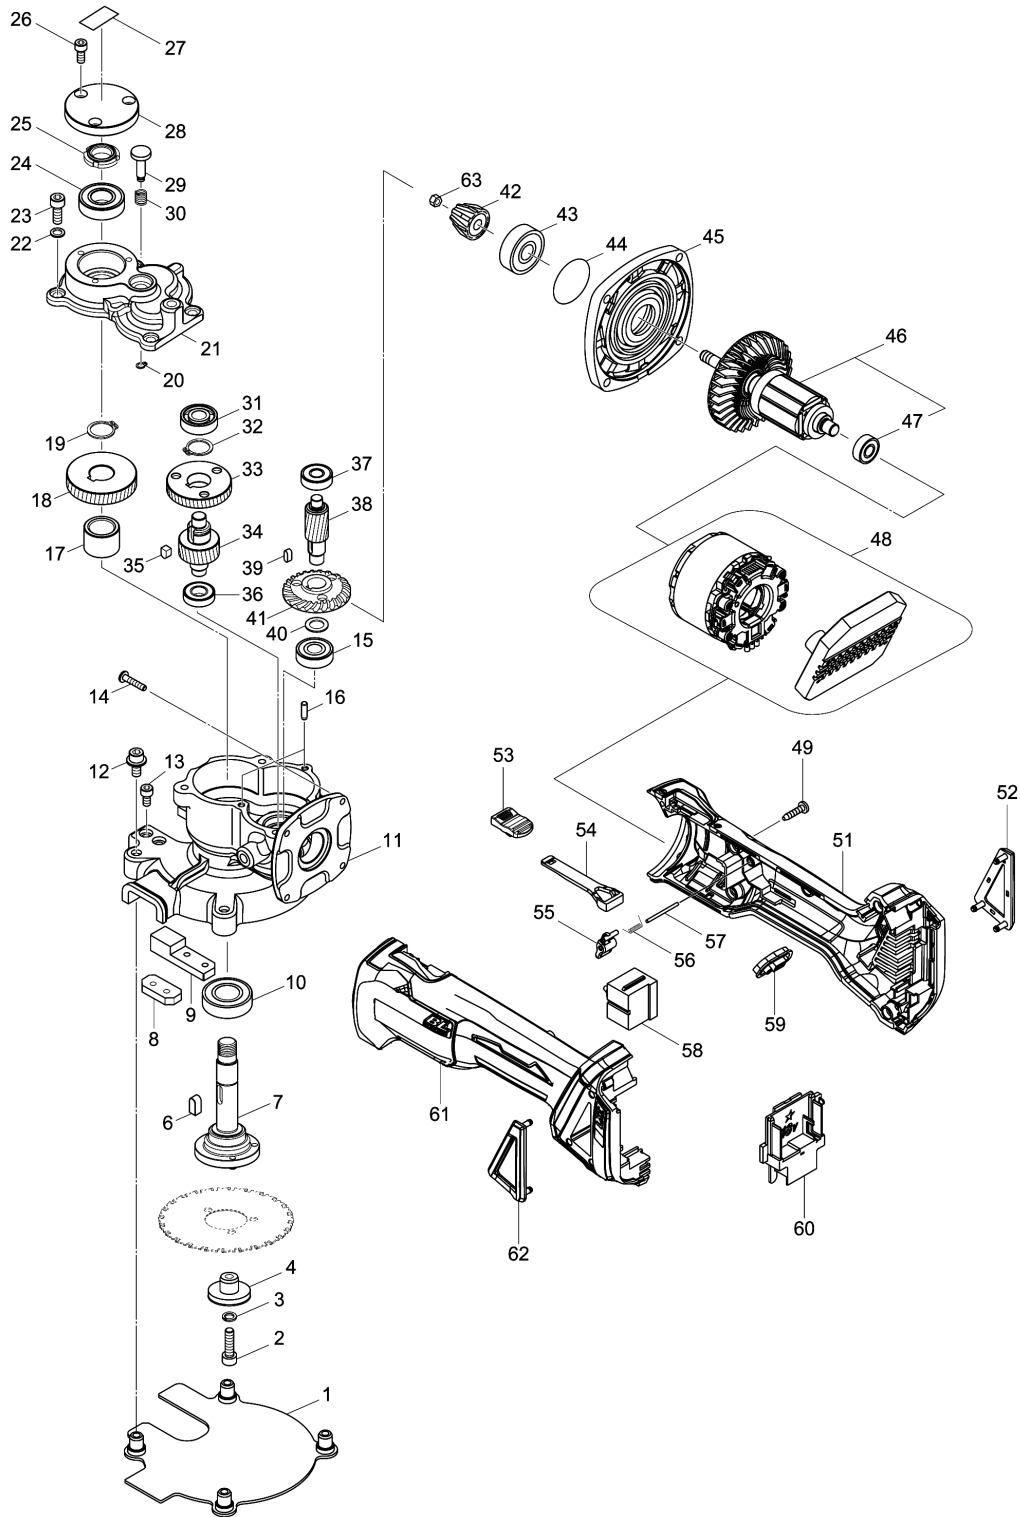

Model No.DSC251 CORDLESS STEEL ROD CUTTER

Model No.DSC251 CORDLESS STEEL ROD CUTTER

Položka	Číslo dílu	Popis	Změna	Množství	New/Old	Možnost 1	Možnost 2	Poznámka
001	SC09001030	CHIPSAW COVER		1				
002	SC07513090	HEX. SOCKET HEAD BOLT M6X22		1				
003	SC07651310	SPRING WASHER 6		1				
004	SC03510960	BLADE GUIDE		1				
006	SC03701230	KEY		1				
007	SC09004230	SPINDLE (W/PIN)		1				
008	SC03510830	MATERIAL GUIDE B		1				
009	SC03510880	MATERIAL GUIDE A		1				
010	SC07101340	BALL BEARING 6003VV		1				
011	SC03252320	GEAR CASE		1				
012	SC07541020	GT CAP SCREW M6X14		4				
013	SC07512010	BOLT HB5X5		4				
014	SC07554120	TAPPING SCREW M4X30		4				
015	SC07101010	BALL BEARING 6000Z		1				
016	SC06601720	PIN 4X20		2				
017	SC03510860	GEAR29 COLLAR		1				
018	SC03607830	GEAR29		1				
019	SC07410100	CIRCLIP S17		1				
020	SC07411250	CIRCLIP STW5		1				
021	SC03252330	GEARCASE COVER		1				
022	SC00000066	WASHER 6		4				
023	SC07513020	BOLT HB6X15		4				
024	SC07000050	BALL BEARING 6002VV		1				
025	SC07700240	FINE U NUT M15X1		1				
026	SC00000059	HEX. SOCKET HEAD BOLT 5X12		3				
027	SC08014760	CAUTION LABEL		1				
028	SC03252370	SPINDLE COVER		1				
029	SC03510840	LOCK BUTTON		1				
030	SC04008350	LOCK SPRING		1				
031	SC07101010	BALL BEARING 6000Z		1				
032	SC00000378	CIRCLIP S16		1				
033	SC03607810	GEAR41		1				
034	SC03607820	GEAR16		1				
035	SC03701660	GEAR16 KEY		1				
036	SC07104010	BALL BEARING 6900ZZ		1				
037	SC07000040	BALL BEARING 608VV		1				
038	SC03607800	GEAR13		1				
039	SC03701670	GEAR KEY		1				
040	SC03301660	GEAR13 WASHER		1				
041	227502-3	SPIRAL BEVEL GEAR 39		1				
042	221442-7	SPIRAL BEVEL GEAR 19		1				
043	210042-8	BALL BEARING 629LLB		1				
044	213445-5	O-RING 26		1				
045	319214-3	GEAR HOUSING COVER		1				

Please order the parts with part number.

Print Date 22/5/2019