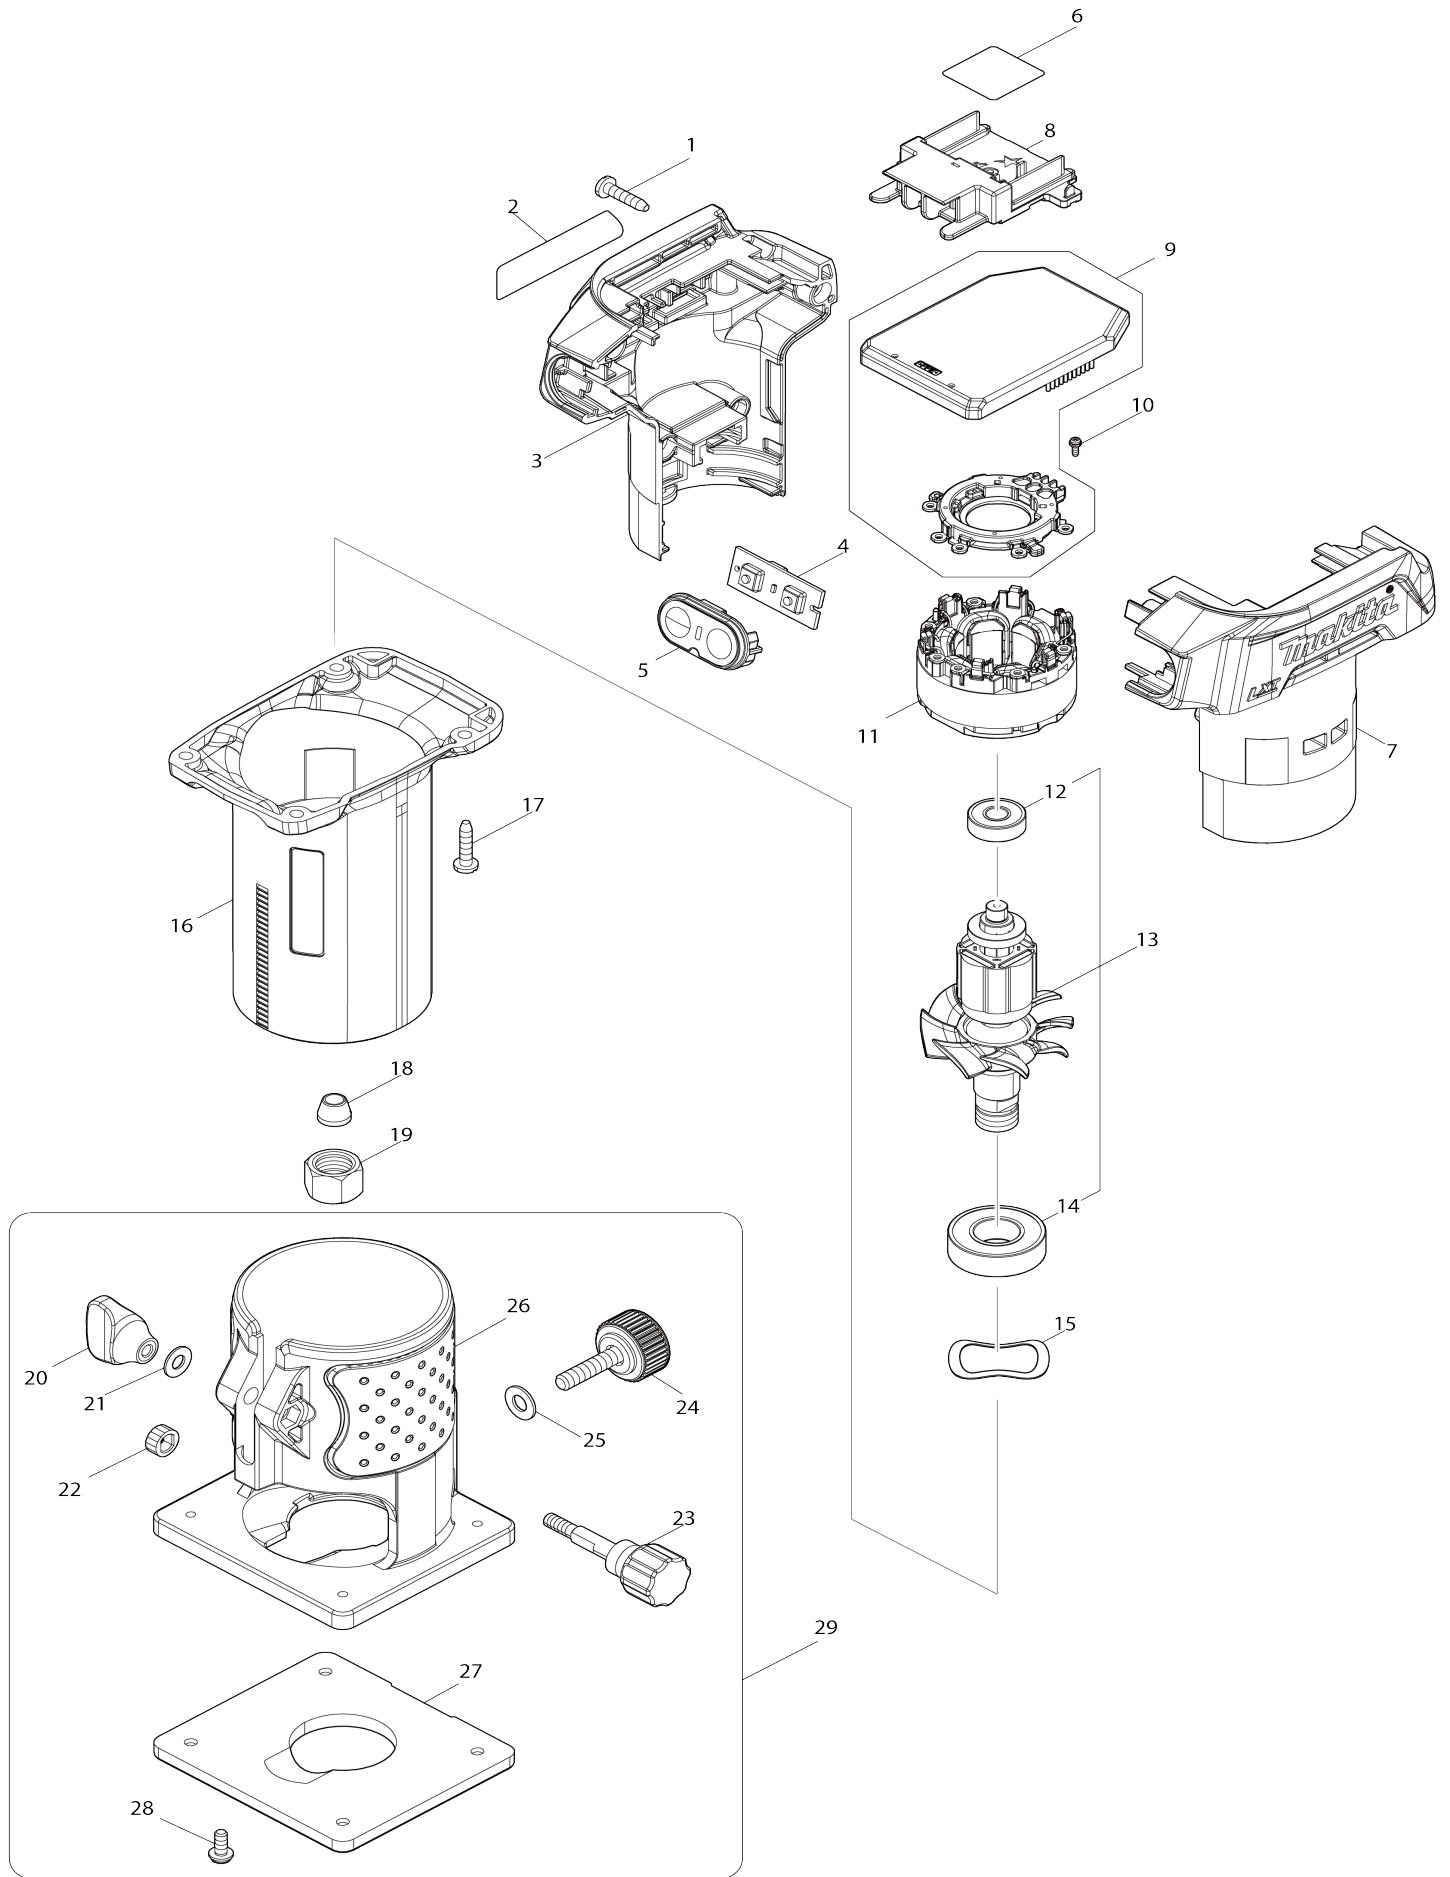

Model No.DRT52 CORDLESS TRIMMER

Model No.DRT52 CORDLESS TRIMMER

Obj. č.	Obj. č.	Popis	Možnost záměny	Množství	Nový/Stary	Poznámka 1	Poznámka 2
001	266326-2	šroub 4x18=new265995-6		4			
002	8145G5-1	DRT52 NAME PLATE		1			
003	1830K8-7	HOUSING SET		1			
C10	263005-3	vymezovací čep 6		2			
D10		INC. 7					
004	620P27-6	SWITCH CIRCUIT		1			
005	141V04-6	SWITCH PLATE COMPLETE		1			
006	8145G6-9	DRT52 SERIAL NO. LABEL		1			
007	1830K8-7	HOUSING SET		1			
C10	263005-3	vymezovací čep 6		2			
D10		INC. 3					
008	643874-2	TERMINAL		1		kontakt	
009	620P26-8	CONTROLLER		1			
010	652119-7	PAN HEAD SCREW M2X6		6			
011	629C71-2	STATOR		1			
012	210017-7	kuličkové ložisko 607DDW = old 922056		1		kuli	
013	519858-1	ROTOR ASSEMBLY		1			
D10		INC. 12,14					
014	211236-8	kulič. ložisko 6002DDW = old 211227-9		1		kuli	
015	267785-3	WAVE WASHER 23		1		podlo	
016	141V03-8	OUTER HOUSING COMPLETE		1			
017	266326-2	šroub 4x18=new265995-6		4			
018	763662-2	upínací kleština 6mm 3709-3710		1			
019	763661-4	matka 6 mm 3709-3710		1			
020	252652-5	křídlová matice M5 3709-3710		1		k	
021	941101-4	podložka 5		1		podlo	
022	226217-9	ozubené kolo 16		1		ozuben	
023	265771-8	šroub M5x33 3709-3710		1			
024	265763-7	THUMB SCREW M6X25		1			
025	941151-9	podložka 6 = old 253047-5		1		podlo	
026	419138-4	základna 3709		1		z	
027	410585-2	základní deska		1		z	
028	265142-9	+ PAN HEAD SCREW M4X10		4			
029	194267-1	TRIMMER BASE ASSEMBLY SET		1			
D10		INC. 20-28					
A01	122703-7	vodítka 3709-3710=old122389-7		1			
C10	251471-6	šroub M5=old251420-3		1			
C20	265135-6	+ COUNTERSUNK HEAD SCREW M4X10		1			
C30	265763-7	THUMB SCREW M6X25		1			
C40	265764-5	šroub = old 251819-2		1			
C50	317788-8	GUIDE HOLDER		1			
C60	324378-0	ROLLER 11		1			
C70	341136-9	057035		1		deska	
C80	941151-9	podložka 6 = old 253047-5		1		podlo	
A02	122704-5	STRAIGHT GUIDE ASS'Y		1			
C10	252649-4	křídlová matka M6		1		k	