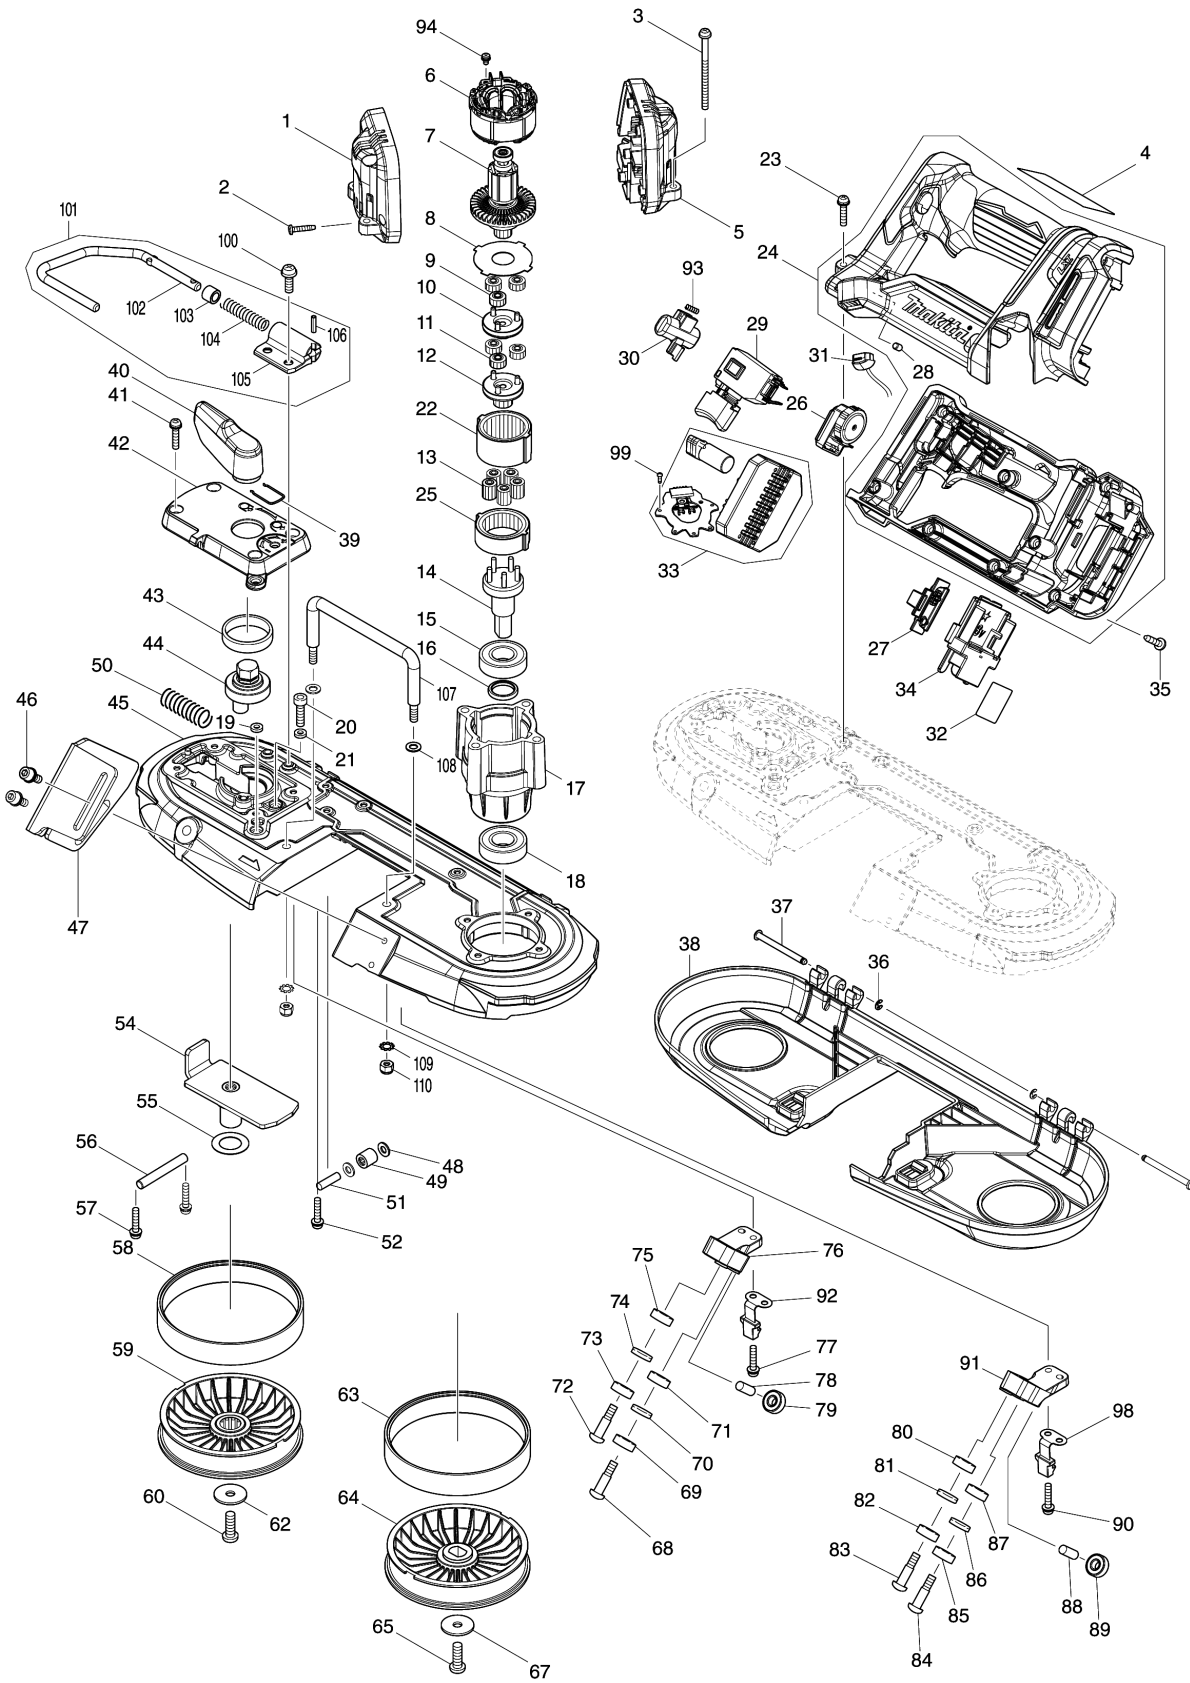

# Model No.DPB183 CORDLESS PORTABLE BAND SAW

Model No.DPB183 CORDLESS PORTABLE BAND SAW

Položka	Číslo dílu	Popis	Změna	Množství	New/Old	Možnost 1	Možnost 2	Poznámka
001	183P49-2	MOTOR HOUSING SET		1				
D10		INC. 5						
002	266130-9	TAPPING SCREW BIND PT 3X16		5				
003	911188-0	PAN HEAD SCREW M4X60		4				
004	857C69-1	DPB183 NAME PLATE		1				
005	183P49-2	MOTOR HOUSING SET		1				
D10		INC. 1						
006	629482-3	STATOR		1				
007	619628-9	ROTOR		1				
008	253474-6	LOCK WASHER		1				
009	226923-6	SPUR GEAR 13		3				
010	140M80-3	SPUR GEAR 14B COMPLETE		1				
011	226923-6	SPUR GEAR 13		3				
012	140M81-1	SPUR GEAR 16 COMPLETE		1				
013	226924-4	SPUR GEAR 11		5				
014	140T74-0	SPINDLE COMPLETE		1				
015	211247-3	BALL BEARING 6002DDW		1				
016	257348-3	RING 15		1				
017	319980-2	GEAR HOUSING		1				
018	211247-3	BALL BEARING 6002DDW		1				
019	262130-7	URETHANE RING 4		1				
020	265382-9	HEX. SOCKET HEAD BOLT M5X20		1				
021	262130-7	URETHANE RING 4		1				
022	226921-0	INTERNAL GEAR 40		1				
023	911138-5	P.H.SCREW M4X20 WITH WR		4				
024	183R20-8	HANDLE SET		1				
C10	263005-3	RUBBER PIN 6		2				
D10		INC. 28						
025	226922-8	INTERNAL GEAR 39		1				
026	620A64-0	DIAL CURCUIT		1				
027	140T79-0	INDICATION PLATE COMPLETE		1				
028	263027-3	RUBBER PIN 4		1				
029	651486-7	SWITCH C3JW-4B-R		1				
030	412551-5	LOCK OFF BUTTON		1				
031	620521-2	LED CIRCUIT		1				
032	857C76-4	DPB183 SERIAL NO. LABEL		1				
033	620D03-8	CONTROLLER		1				
034	643874-2	TERMINAL		1				
035	266130-9	TAPPING SCREW BIND PT 3X16		8				
036	961017-7	STOP RING E-3		2				
037	256689-4	PIN 4		2				
038	412485-2	WHEEL COVER		1				
039	231955-0	RING SPRING 12		1				
040	271462-1	LEVER 54		1				