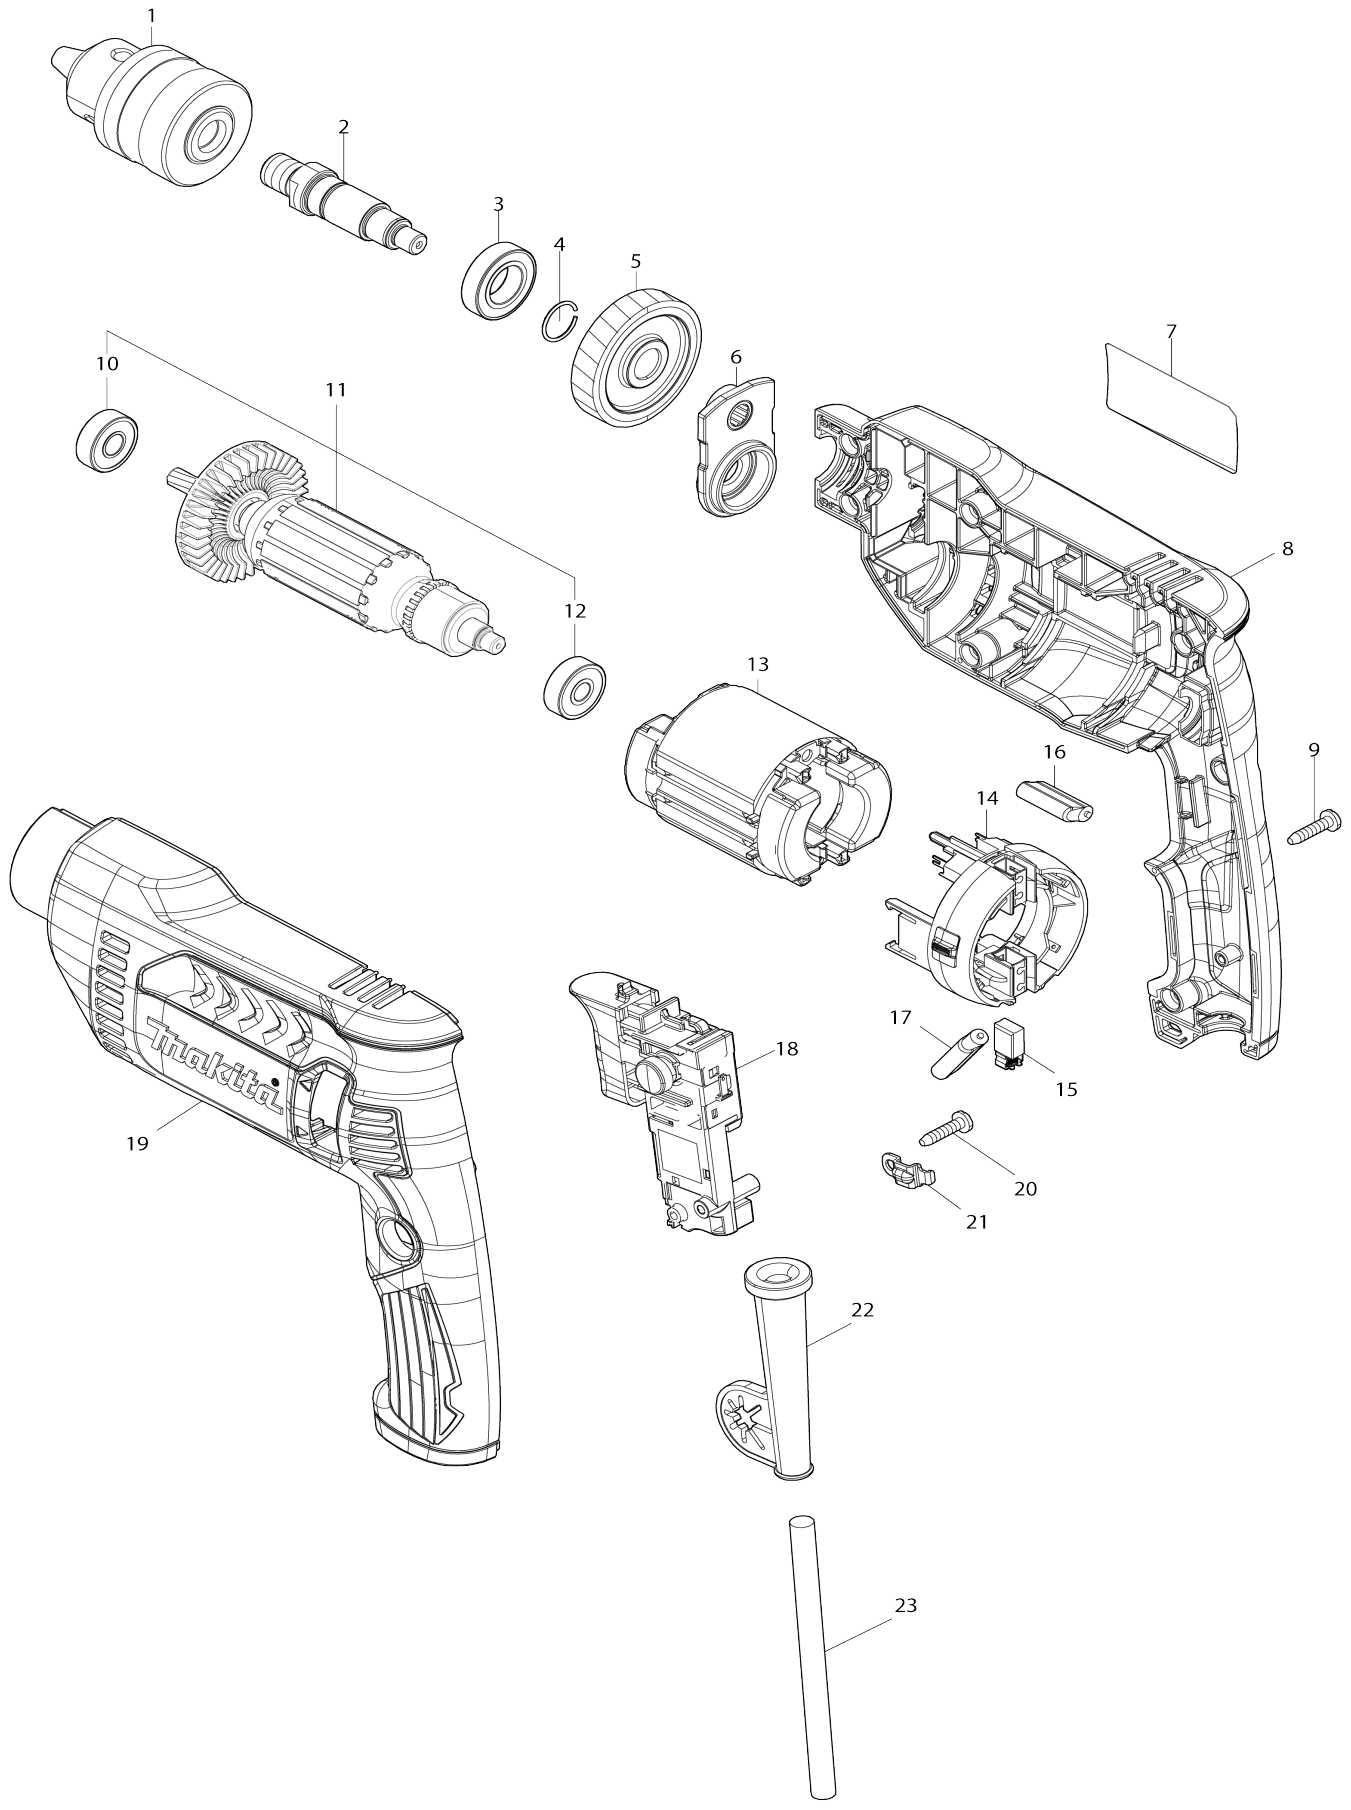

Model No.DP4020 13MM DRILL

Model No.DP4020 13MM DRILL

Obj. č.	Obj. č.	Popis	Možn ost zá měny	Množ ství	Nový/ Starý	Poznámka 1	Poznámka 2
001	763266-0	DRILL CHUCK S13		1			
002	327D32-9	SPINDLE		1		v	
003	210153-9	BALL BEARING 6902ZZ		1		lo	
004	233925-5	kroužek		1		krou	
005	227B42-3	HELICAL GEAR 45		1		ozuben	
006	141V10-1	BEARING BRACKET COMPLETE		1		p	
007	8147B3-2	DP4020 NAME PLATE		1			
008	1830U0-3	HOUSING SET		1		obal stroje	
008		INC. 19					
009	266326-2	šroub 4x18=new265995-6		7			
010	210029-0	BALL BEARING 608ZZ		1			
011	511B13-3	ARMATURE ASSEMBLY 220-240V		1		rotor	
C10	241881-5	kryt větráku = old 175038		1		kryt v	
011		INC. 10,12					
012	210030-5	ložisko MT811		1			
013	634859-9	FIELD 220-240V		1		stator	
014	632S42-6	BRUSH HOLDER UNIT		1		dr	
015	1914L5-0	CARBON BRUSH SET		1		uhl	
016	632V45-8	CHOKE COIL UNIT		1		tlumivka	
017	632V46-6	CHOKE COIL UNIT		1		tlumivka	
018	650054-3	SWITCH TG853TB-6		1		vyp	
019	1830U0-3	HOUSING SET		1		obal stroje	
019		INC. 8					
020	266326-2	šroub 4x18=new265995-6		1			
021	687681-3	držák		1		dr	
022	682582-0	CORD GUARD		1			
023	665383-1	POWER SUPPLY CORD 1.0-2-2.0		1		kabel 1.0-2-2.0 HP16 30/1631K=695556-2	
A01	763453-1	CHUCK KEY S13		1			
F01	1914C4-9	SIDE HANDLE SET		1		bo	