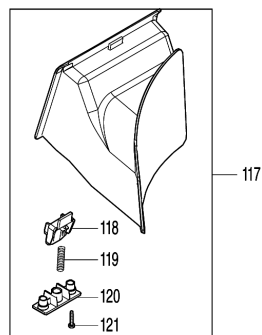

Model No.DLM534 530MM CORDLESS LAWN MOWER

Model No.DLM534 530MM CORDLESS LAWN MOWER

Položka	Číslo dílu	Popis	Změna	Množství	New/Old	Možnost 1	Možnost 2	Poznámka
013	266424-2	TAPPING SCREW 4X20		6				
014	183N81-4	SWITCH BOX SET		1				
D10		INC. 26						
015	140F09-7	SWITCH CIRCUIT COMPLETE		1				
C10	810D46-0	SWITCH LABEL		1				
016	140F10-2	SWITCH CIRCUIT COMPLETE		1				
C10	818A74-1	SWITCH LABEL		1				
017	232575-3	TORSION SPRING 12		1				
018	266424-2	TAPPING SCREW 4X20		2				
019	687124-5	STRAIN RELIEF		1				
020	459908-9	SWITCH BOX		1				
021	620C48-0	INDICATION CIRCUIT COMPLETE		1				
C10	8007C8-5	INDICATION LABEL		1				
026	183N81-4	SWITCH BOX SET		1				
D10		INC. 14						
027	266424-2	TAPPING SCREW 4X20		5				
030	911138-5	P.H.SCREW M4X20 WITH WR		1				
031	459863-5	SWITCH LEVER SUPPORT L		1				
C10	931102-0	HEX. NUT M4		1				
032	327424-8	SWITCH LEVER		1				
033	459856-2	SWITCH LEVER SUPPORT R		1				
C10	931102-0	HEX. NUT M4		1				
034	911138-5	P.H.SCREW M4X20 WITH WR		1				
035	183P40-0	LEVER BOX SET		1				
C10	8007C6-9	INDICATION LABEL		1				
D10		INC. 41						
036	459857-0	LOCK OFF BUTTON		1				
037	231227-3	COMPRESSION SPRING 15		1				
038	632E26-0	SWITCH UNIT		1				
039	687124-5	STRAIN RELIEF		1				
040	266424-2	TAPPING SCREW 4X20		2				
041	183P40-0	LEVER BOX SET		1				
C10	8007C6-9	INDICATION LABEL		1				
D10		INC. 35						
042	266424-2	TAPPING SCREW 4X20		6				
043	699144-7	POWER SUPPLY CORD UNIT		1				
044	327421-4	HANDLE UPPER		1				
045	252278-3	HEX. CAP NUT M8		1				
046	327422-2	HANDLE LOWER		1				
047	265A62-3	FLAT HEAD BOLT M8X38		1				
048	265A62-3	FLAT HEAD BOLT M8X38		1				
049	252278-3	HEX. CAP NUT M8		1				
050	459905-5	CLAMP		1				
051	921451-3	HEX. BOLT M8X30		2				
052	459905-5	CLAMP		1				

Please order the parts with part number.

Print Date 15/7/2022