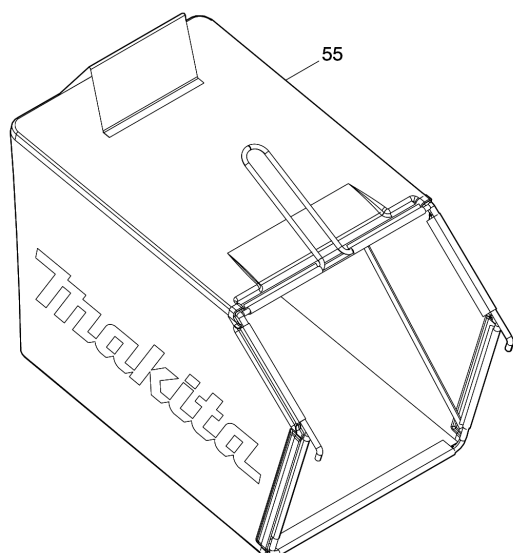

Model No.DLM534 530MM CORDLESS LAWN MOWER

Model No.DLM534 530MM CORDLESS LAWN MOWER

Položka	Číslo dílu	Popis	Změna	Množství	New/Old	Možnost 1	Možnost 2	Poznámka
013	266424-2	TAPPING SCREW 4X20		6				
014	183N81-4	SWITCH BOX SET		1				
D10		INC. 26						
015	140F09-7	SWITCH CIRCUIT COMPLETE		1				
C10	810D46-0	SWITCH LABEL		1				
016	140F10-2	SWITCH CIRCUIT COMPLETE		1				
C10	818A74-1	SWITCH LABEL		1				
017	232575-3	TORSION SPRING 12		1				
018	266424-2	TAPPING SCREW 4X20		2				
019	687124-5	STRAIN RELIEF		1				
020	459908-9	SWITCH BOX		1				
021	620C48-0	INDICATION CIRCUIT COMPLETE		1				
C10	8007C8-5	INDICATION LABEL		1				
026	183N81-4	SWITCH BOX SET		1				
D10		INC. 14						
027	266424-2	TAPPING SCREW 4X20		5				
030	911138-5	P.H.SCREW M4X20 WITH WR		1				
031	459863-5	SWITCH LEVER SUPPORT L		1				
C10	931102-0	HEX. NUT M4		1				
032	327424-8	SWITCH LEVER		1				
033	459856-2	SWITCH LEVER SUPPORT R		1				
C10	931102-0	HEX. NUT M4		1				
034	911138-5	P.H.SCREW M4X20 WITH WR		1				
035	183P40-0	LEVER BOX SET		1				
C10	8007C6-9	INDICATION LABEL		1				
D10		INC. 41						
036	459857-0	LOCK OFF BUTTON		1				
037	231227-3	COMPRESSION SPRING 15		1				
038	632E26-0	SWITCH UNIT		1				
039	687124-5	STRAIN RELIEF		1				
040	266424-2	TAPPING SCREW 4X20		2				
041	183P40-0	LEVER BOX SET		1				
C10	8007C6-9	INDICATION LABEL		1				
D10		INC. 35						
042	266424-2	TAPPING SCREW 4X20		6				
043	699144-7	POWER SUPPLY CORD UNIT		1				
044	327421-4	HANDLE UPPER		1				
045	252278-3	HEX. CAP NUT M8		1				
046	327422-2	HANDLE LOWER		1				
047	265A62-3	FLAT HEAD BOLT M8X38		1				
048	265A62-3	FLAT HEAD BOLT M8X38		1				
049	252278-3	HEX. CAP NUT M8		1				
050	459905-5	CLAMP		1				
051	921451-3	HEX. BOLT M8X30		2				
052	459905-5	CLAMP		1				

Please order the parts with part number.

Print Date 15/7/2022