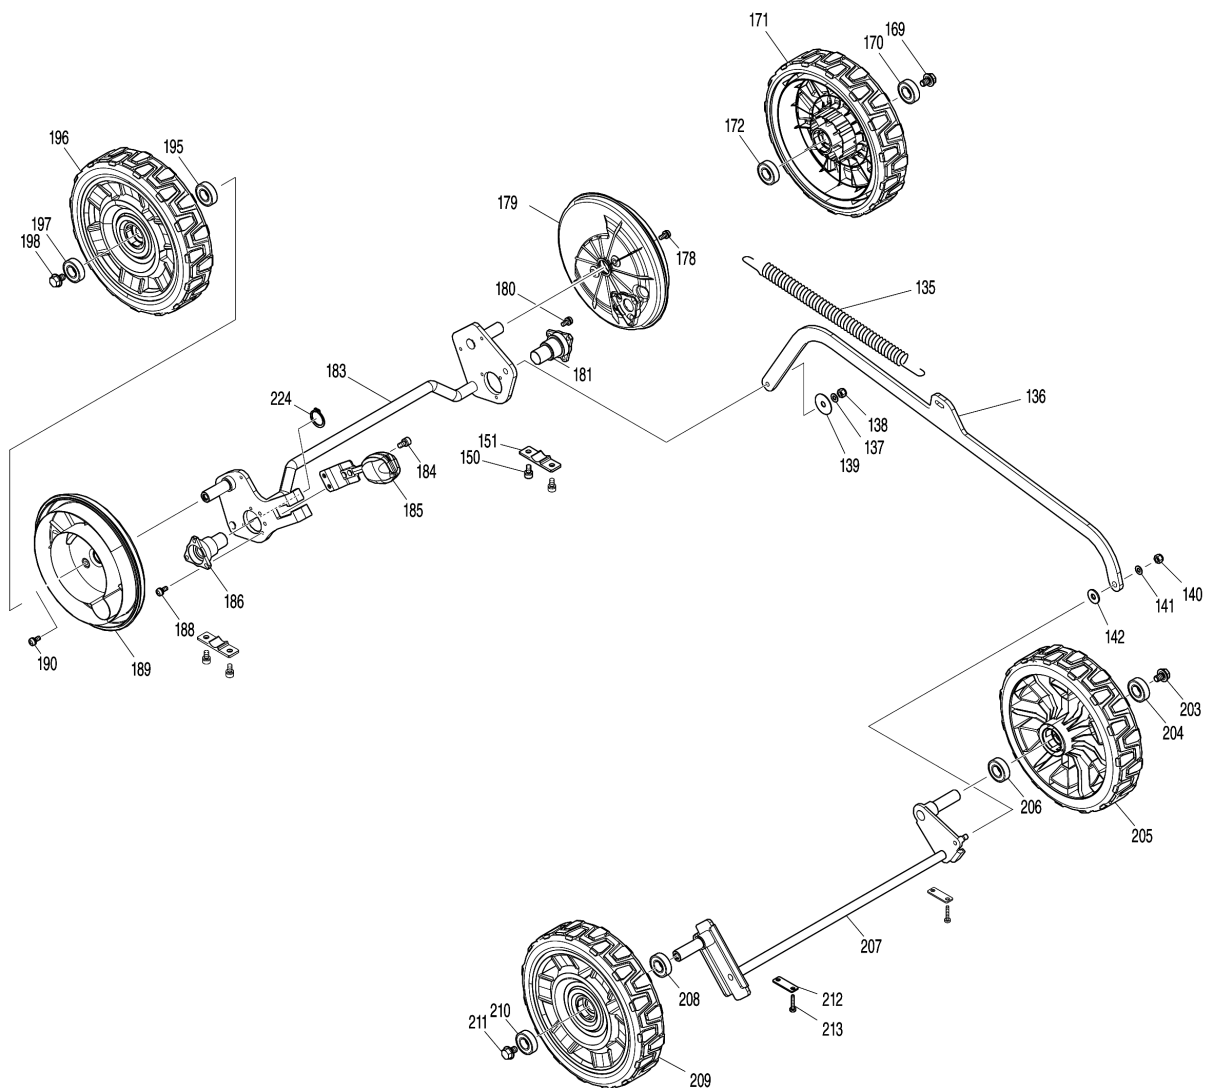

Model No.DLM534 530MM CORDLESS LAWN MOWER

Model No.DLM534 530MM CORDLESS LAWN MOWER

Položka	Číslo dílu	Popis	Změna	Množství	New/Old	Možnost 1	Možnost 2	Poznámka
013	266424-2	TAPPING SCREW 4X20		6				
014	183N81-4	SWITCH BOX SET		1				
D10		INC. 26						
015	140F09-7	SWITCH CIRCUIT COMPLETE		1				
C10	810D46-0	SWITCH LABEL		1				
016	140F10-2	SWITCH CIRCUIT COMPLETE		1				
C10	818A74-1	SWITCH LABEL		1				
017	232575-3	TORSION SPRING 12		1				
018	266424-2	TAPPING SCREW 4X20		2				
019	687124-5	STRAIN RELIEF		1				
020	459908-9	SWITCH BOX		1				
021	620C48-0	INDICATION CIRCUIT COMPLETE		1				
C10	8007C8-5	INDICATION LABEL		1				
026	183N81-4	SWITCH BOX SET		1				
D10		INC. 14						
027	266424-2	TAPPING SCREW 4X20		5				
030	911138-5	P.H.SCREW M4X20 WITH WR		1				
031	459863-5	SWITCH LEVER SUPPORT L		1				
C10	931102-0	HEX. NUT M4		1				
032	327424-8	SWITCH LEVER		1				
033	459856-2	SWITCH LEVER SUPPORT R		1				
C10	931102-0	HEX. NUT M4		1				
034	911138-5	P.H.SCREW M4X20 WITH WR		1				
035	183P40-0	LEVER BOX SET		1				
C10	8007C6-9	INDICATION LABEL		1				
D10		INC. 41						
036	459857-0	LOCK OFF BUTTON		1				
037	231227-3	COMPRESSION SPRING 15		1				
038	632E26-0	SWITCH UNIT		1				
039	687124-5	STRAIN RELIEF		1				
040	266424-2	TAPPING SCREW 4X20		2				
041	183P40-0	LEVER BOX SET		1				
C10	8007C6-9	INDICATION LABEL		1				
D10		INC. 35						
042	266424-2	TAPPING SCREW 4X20		6				
043	699144-7	POWER SUPPLY CORD UNIT		1				
044	327421-4	HANDLE UPPER		1				
045	252278-3	HEX. CAP NUT M8		1				
046	327422-2	HANDLE LOWER		1				
047	265A62-3	FLAT HEAD BOLT M8X38		1				
048	265A62-3	FLAT HEAD BOLT M8X38		1				
049	252278-3	HEX. CAP NUT M8		1				
050	459905-5	CLAMP		1				
051	921451-3	HEX. BOLT M8X30		2				
052	459905-5	CLAMP		1				

Please order the parts with part number.

Print Date 15/7/2022