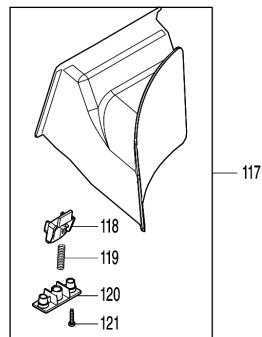

Model No.DLM533 530MM CORDLESS LAWN MOWER

Model No.DLM533 530MM CORDLESS LAWN MOWER

Položka	Číslo dílu	Popis	Změna	Množství	New/Old	Možnost 1	Možnost 2	Poznámka
001	327425-6	DRIVING LEVER		1				
002	459859-6	DRIVING LEVER HOLDER		1				
003	232566-4	TORSION SPRING 12		1				
004	911138-5	P.H.SCREW M4X20 WITH WR		1				
005	459864-3	DRIVING LEVER SUPPORT L		1				
C10	931102-0	HEX. NUT M4		1				
006	267136-0	FLAT WASHER 5		1				
007	266424-2	TAPPING SCREW 4X20		1				
008	266424-2	TAPPING SCREW 4X20		1				
009	267136-0	FLAT WASHER 5		1				
010	459858-8	DRIVING LEVER SUPPORT R		1				
C10	931102-0	HEX. NUT M4		1				
011	911138-5	P.H.SCREW M4X20 WITH WR		1				
012	459859-6	DRIVING LEVER HOLDER		1				
013	266424-2	TAPPING SCREW 4X20		6				
014	183N90-3	SWITCH BOX SET		1				
D10		INC. 26						
015	140F09-7	SWITCH CIRCUIT COMPLETE		1				
C10	810D46-0	SWITCH LABEL		1				
016	140F10-2	SWITCH CIRCUIT COMPLETE		1				
C10	818A74-1	SWITCH LABEL		1				
017	232575-3	TORSION SPRING 12		1				
018	266424-2	TAPPING SCREW 4X20		2				
019	687124-5	STRAIN RELIEF		1				
020	459860-1	SWITCH BOX		1				
021	620C48-0	INDICATION CIRCUIT COMPLETE		1				
C10	8007C8-5	INDICATION LABEL		1				
022	620415-1	SUB CONTROLLER		1				
023	651083-9	SWITCH C3XA-1PSPM		1				
024	459866-9	SPEED LEVER HOLDER		1				
025	213897-0	O-RING 26		1				
026	183N90-3	SWITCH BOX SET		1				
D10		INC. 14						
027	266424-2	TAPPING SCREW 4X20		5				
028	459865-1	SPEED LEVER		1				
029	266424-2	TAPPING SCREW 4X20		1				
030	911138-5	P.H.SCREW M4X20 WITH WR		1				
031	459863-5	SWITCH LEVER SUPPORT L		1				
C10	931102-0	HEX. NUT M4		1				
032	327424-8	SWITCH LEVER		1				
033	459856-2	SWITCH LEVER SUPPORT R		1				
C10	931102-0	HEX. NUT M4		1				
034	911138-5	P.H.SCREW M4X20 WITH WR		1				
035	183P40-0	LEVER BOX SET		1				
C10	8007C6-9	INDICATION LABEL		1				

Please order the parts with part number.

Print Date 18/5/2022