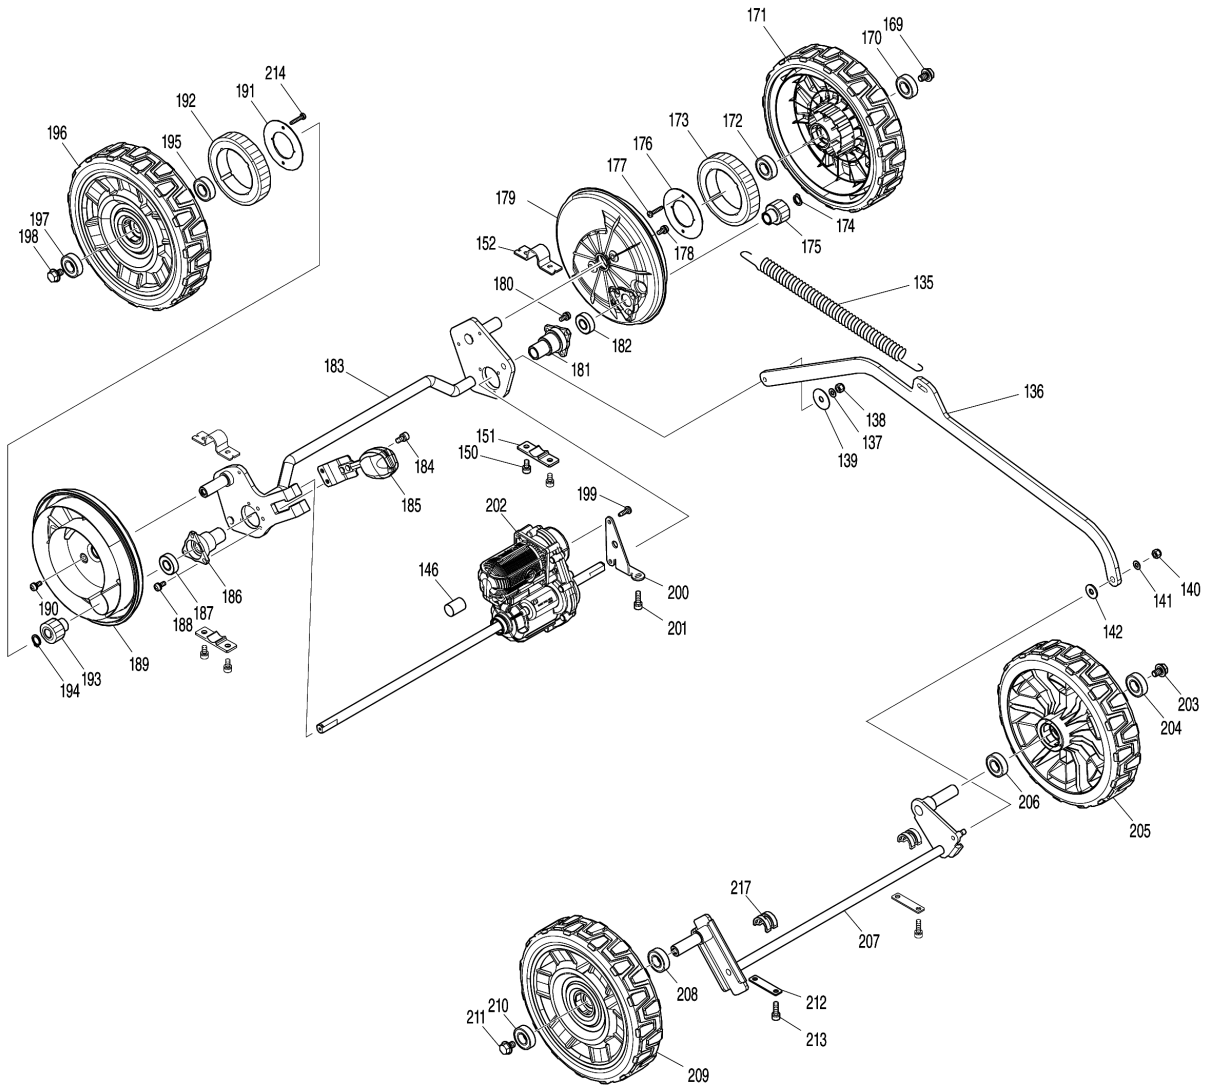

Model No.DLM533 530MM CORDLESS LAWN MOWER

Model No.DLM533 530MM CORDLESS LAWN MOWER

Položka	Číslo dílu	Popis	Změna	Množství	New/Old	Možnost 1	Možnost 2	Poznámka
001	327425-6	DRIVING LEVER		1				
002	459859-6	DRIVING LEVER HOLDER		1				
003	232566-4	TORSION SPRING 12		1				
004	911138-5	P.H.SCREW M4X20 WITH WR		1				
005	459864-3	DRIVING LEVER SUPPORT L		1				
C10	931102-0	HEX. NUT M4		1				
006	267136-0	FLAT WASHER 5		1				
007	266424-2	TAPPING SCREW 4X20		1				
008	266424-2	TAPPING SCREW 4X20		1				
009	267136-0	FLAT WASHER 5		1				
010	459858-8	DRIVING LEVER SUPPORT R		1				
C10	931102-0	HEX. NUT M4		1				
011	911138-5	P.H.SCREW M4X20 WITH WR		1				
012	459859-6	DRIVING LEVER HOLDER		1				
013	266424-2	TAPPING SCREW 4X20		6				
014	183N90-3	SWITCH BOX SET		1				
D10		INC. 26						
015	140F09-7	SWITCH CIRCUIT COMPLETE		1				
C10	810D46-0	SWITCH LABEL		1				
016	140F10-2	SWITCH CIRCUIT COMPLETE		1				
C10	818A74-1	SWITCH LABEL		1				
017	232575-3	TORSION SPRING 12		1				
018	266424-2	TAPPING SCREW 4X20		2				
019	687124-5	STRAIN RELIEF		1				
020	459860-1	SWITCH BOX		1				
021	620C48-0	INDICATION CIRCUIT COMPLETE		1				
C10	8007C8-5	INDICATION LABEL		1				
022	620415-1	SUB CONTROLLER		1				
023	651083-9	SWITCH C3XA-1PSPM		1				
024	459866-9	SPEED LEVER HOLDER		1				
025	213897-0	O-RING 26		1				
026	183N90-3	SWITCH BOX SET		1				
D10		INC. 14						
027	266424-2	TAPPING SCREW 4X20		5				
028	459865-1	SPEED LEVER		1				
029	266424-2	TAPPING SCREW 4X20		1				
030	911138-5	P.H.SCREW M4X20 WITH WR		1				
031	459863-5	SWITCH LEVER SUPPORT L		1				
C10	931102-0	HEX. NUT M4		1				
032	327424-8	SWITCH LEVER		1				
033	459856-2	SWITCH LEVER SUPPORT R		1				
C10	931102-0	HEX. NUT M4		1				
034	911138-5	P.H.SCREW M4X20 WITH WR		1				
035	183P40-0	LEVER BOX SET		1				
C10	8007C6-9	INDICATION LABEL		1				

Please order the parts with part number.

Print Date 18/5/2022