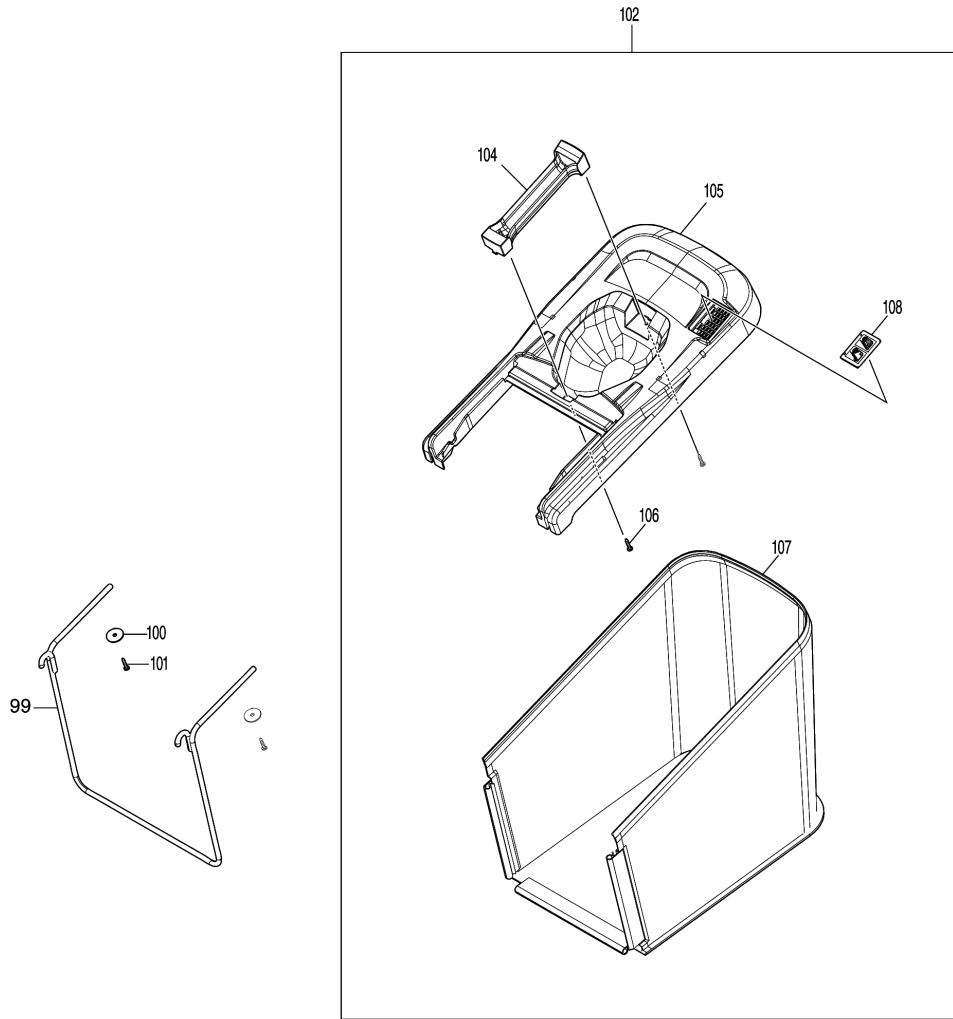

Model No.DLM432 430MM CORDLESS LAWN MOWER

Model No.DLM432 430MM CORDLESS LAWN MOWER

Položka	Číslo dílu	Popis	Změna	Množství	New/Old	Možnost 1	Možnost 2	Poznámka
001	326636-0	SWITCH LEVER		1				
002	231876-6	TENSION SPRING 9		1				
003	911138-5	PAN HEAD SCREW M4X20		2				
004	455075-8	LEVER		1				
005	455078-2	ARM		1				
007	143510-5	UPPER PIPE COMPLETE		1				
008	459804-1	SWITCH BOX		1				
009	233068-3	COMPRESSION SPRING 6		1				
010	455074-0	SWITCH BUTTON		1				
011	650730-9	SWITCH TG72BD-6		1				
012	687124-5	STRAIN RELIEF		1				
013	265999-8	TAPPING SCREW 4X25		2				
014	140N15-0	SWITCH BOX COVER COMPLETE K		1				
C10	890374-5	INDICATION LABEL		1				
015	266326-2	TAPPING SCREW 4X18		4				
016	266326-2	TAPPING SCREW 4X18		1				
017	456352-1	SWITCH LEVER CASE COVER		1				
018	456351-3	SWITCH LEVER CASE		1				
019	326635-2	LOWER PIPE		1				
020	265A14-4	CUP H. SQUARE NECK BOLT M6X50		2				
021	264070-5	THUMB NUT M6		2				
024	266729-0	THUMB SCREW M8X35		2				
026	459809-1	HOLDER		2				
027	660393-3	POWER SUPPLY CORD		1				
028	140N21-5	BATTERY COVER COMPLETE E		1				
C10	8005W1-7	CAUTION LABEL		1				
029	890375-3	CAUTION LABEL		1				
030	856L50-3	DLM432 NAME PLATE		1				
031	856L57-9	DLM432 SERIAL NO. LABEL		1				
032	8005W9-1	INDICATION LABEL		1				
033	8005W4-1	INDICATION LABEL		1				
034	8005W5-9	INDICATION LABEL		1				
035	266459-3	TAPPING SCREW 5X25		2				
036	273675-0	GRIP A		1				
037	643890-4	KEY		1				
038	266326-2	TAPPING SCREW 4X18		3				
039	183N35-1	TERMINAL HOUSING SET		1				
C10	263005-3	RUBBER PIN 6		4				
D10		INC. 41						
040	644809-6	TERMINAL		2				

Please order the parts with part number.

Print Date 4/2/2020