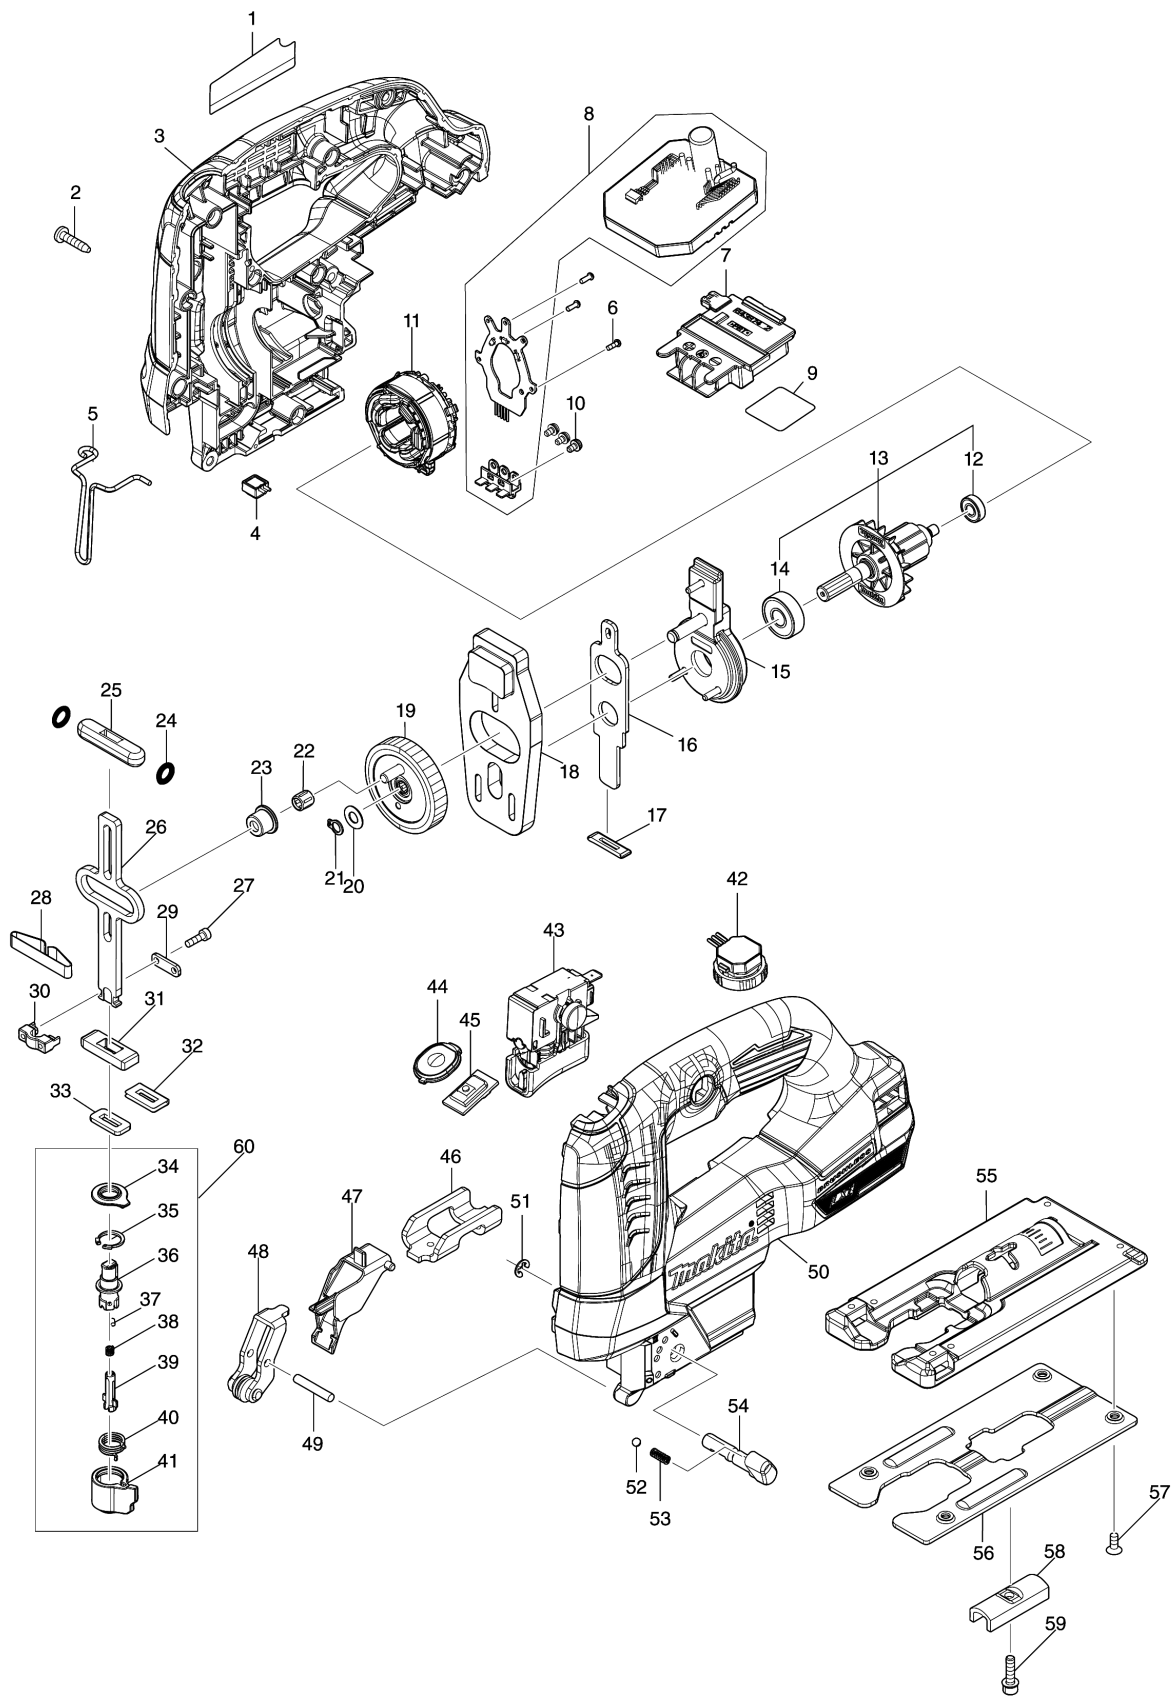

# Model No.DJV184 CORDLESS JIG SAW

Model No.DJV184 CORDLESS JIG SAW

Položka	Číslo dílu	Popis	Změna	Množství	New/Old	Možnost 1	Možnost 2	Poznámka
001	8117T5-5	DJV184 NAME PLATE		1				
002	266326-2	TAPPING SCREW 4X18		11				
003	183V10-5	HOUSING SET		1				
C10	263005-3	RUBBER PIN 6		2				
D10		INC. 50						
004	620713-3	LED CIRCUIT		1				
005	323748-0	SAFETY WIRE		1				
006	266490-9	TAPPING SCREW PT 2X6		3				
007	643874-2	TERMINAL		1				
008	620H99-3	CONTROLLER		1				
009	8117U4-4	DJV184 SERIAL NO. LABEL		1				
010	652069-6	FLAT HEAD SCREW M3X6		3				
011	629B14-8	STATOR		1				
012	210039-7	BALL BEARING 695DDW		1				
013	510536-6	ROTOR ASS'Y		1				
D10		INC. 12,14						
014	210005-4	BALL BEARING 608DDW		1				
015	144820-3	BEARING CASE COMPLETE		1				
016	347249-4	PUSH PLATE		1				
017	416703-0	DUST SEAL		1				
018	310812-6	BALANCE PLATE		1				
019	141H68-6	GEAR COMPLETE		1				
020	253715-0	FLAT WASHER 6		1				
021	961002-0	RETAINING RING S-6		1				
022	212265-4	NEEDLE CAGE 508		1				
023	257872-6	SHOULDER SLEEVE 8		1				
024	213038-8	O RING 5		2				
025	313082-6	SLIDER GUIDE		1				
026	347966-6	SLIDER		1				
027	266177-3	HEX. SOCKET HEAD BOLT M3X10		2				
028	232183-0	LEAF SPRING		1				
029	347247-8	PLATE		1				
030	310811-8	BLADE CLAMP		1				
031	313086-8	SLIDER SUPPORT		1				
032	344686-3	SEAL PLATE		1				
033	423307-1	POLY URETANE SPONGE SEAL		1				
034	424437-1	DUST COVER		1				
035	962063-3	RETAINING RING R-13		1				
036	310810-0	BLADE GUIDE		1				
037	256528-8	PIN 2		1				
038	233314-4	COMPRESSION SPRING 4		1				
039	310485-5	LOCK PIN		1				
040	233591-8	TORSION SPRING 10		1				
041	452850-3	INSERT HOLDER		1				