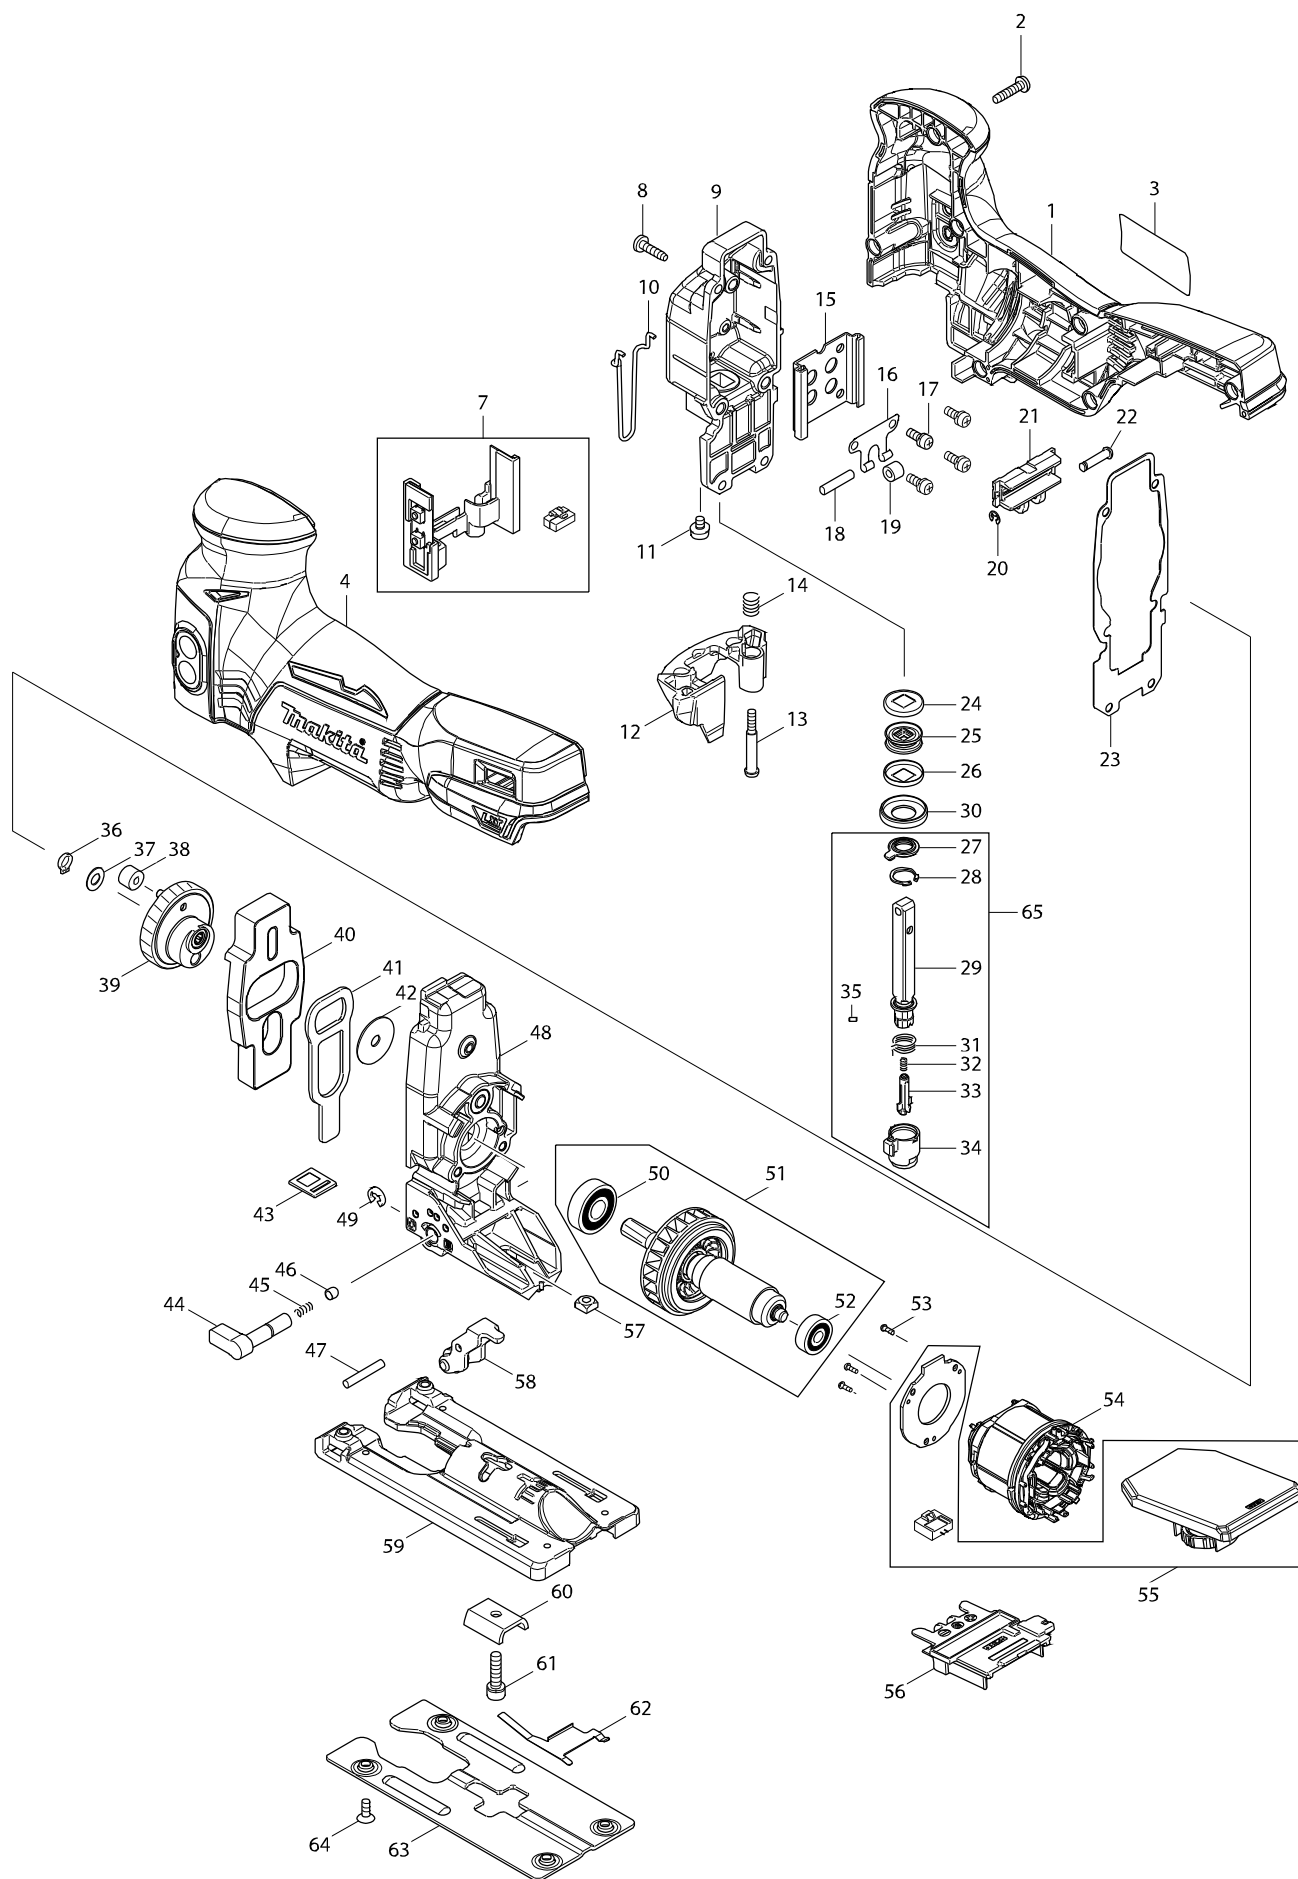

Číslo typu DJV181 CORDLESS JIG SAW

Položka	Číslo dílu	Popis	Změn	Množstv	N/O	Možnost 1	Možnost 2	Poznámka
001	187704-2	HOUSING SET		1				
C10	263005-3	vymezovací čep 6		2				
C20	801V48-5	SWITCH LABEL		2				
D10		INC. 4						
002	265995-6	šroub 4x18 = old 265941-9		7				
003	814S24-2	DJV181 NAME PLATE		1				
004	187704-2	HOUSING SET		1				
C10	263005-3	vymezovací čep 6		2				
C20	801V48-5	SWITCH LABEL		2				
D10		INC. 1						
007	632A96-5	SWITH UNIT		1				
008	266034-5	šroub = old 933417		4				
009	142112-4	GEAR HOUSING COVER COMPLETE		1				
010	326302-9	SAFETY WIRE		1				
011	911104-2	PAN HEAD SCREW M4X6		1				
012	454483-0	TOOL OPENER		1				
013	265026-1	šroub		1				
014	231659-4	pružina 6 4340CT-51FCT/BJV140R		1				
015	346687-7	LINEAR GUIDE		1				
016	232207-2	pružinka		1				
017	911111-5	šroub M4x10		4				
018	256117-9	čep kladky 4324		1				
019	214031-5	922747		1				
020	961017-7	zajišťovací kroužek E-3		1				
021	310548-7	SLIDER		1	*			
021-1	310837-0	SLIDER	<	1				
022	268090-1	čep 4340CT-4351FCT/BJV14		1				
023	442195-7	GASKET		1				
024	267854-0	CAP WASHER 8		1				
025	421815-6	DUST SEAL 8		1				
026	267854-0	CAP WASHER 8		1				
027	424569-4	DUST COVER		1				
028	962063-3	RETAINING RING R-13		1				
029	165724-6	ROD		1				
030	257347-5	RING 21		1				
031	233591-8	TORSION SPRING 10		1				
032	233314-4	pružina aretace momentu 6827		1				
033	310485-5	LOCK PIN		1				
034	310547-9	BLADE HOLDER		1				
035	256528-8	PIN 2		1				
036	961002-0	segrovka S-6s		1				
037	253715-0	podložka 6		1				
038A	212014-9	jehlové ložisko 407		1	*			
038B	212014-9	jehlové ložisko 407		1	*			
038-1A	212092-9	NEEDLE BEARING 407	O	1				
038-1B	212092-9	NEEDLE BEARING 407	O	1				
038-1C	212092-9	NEEDLE BEARING 407		1				
038-1D	212092-9	NEEDLE BEARING 407		1				