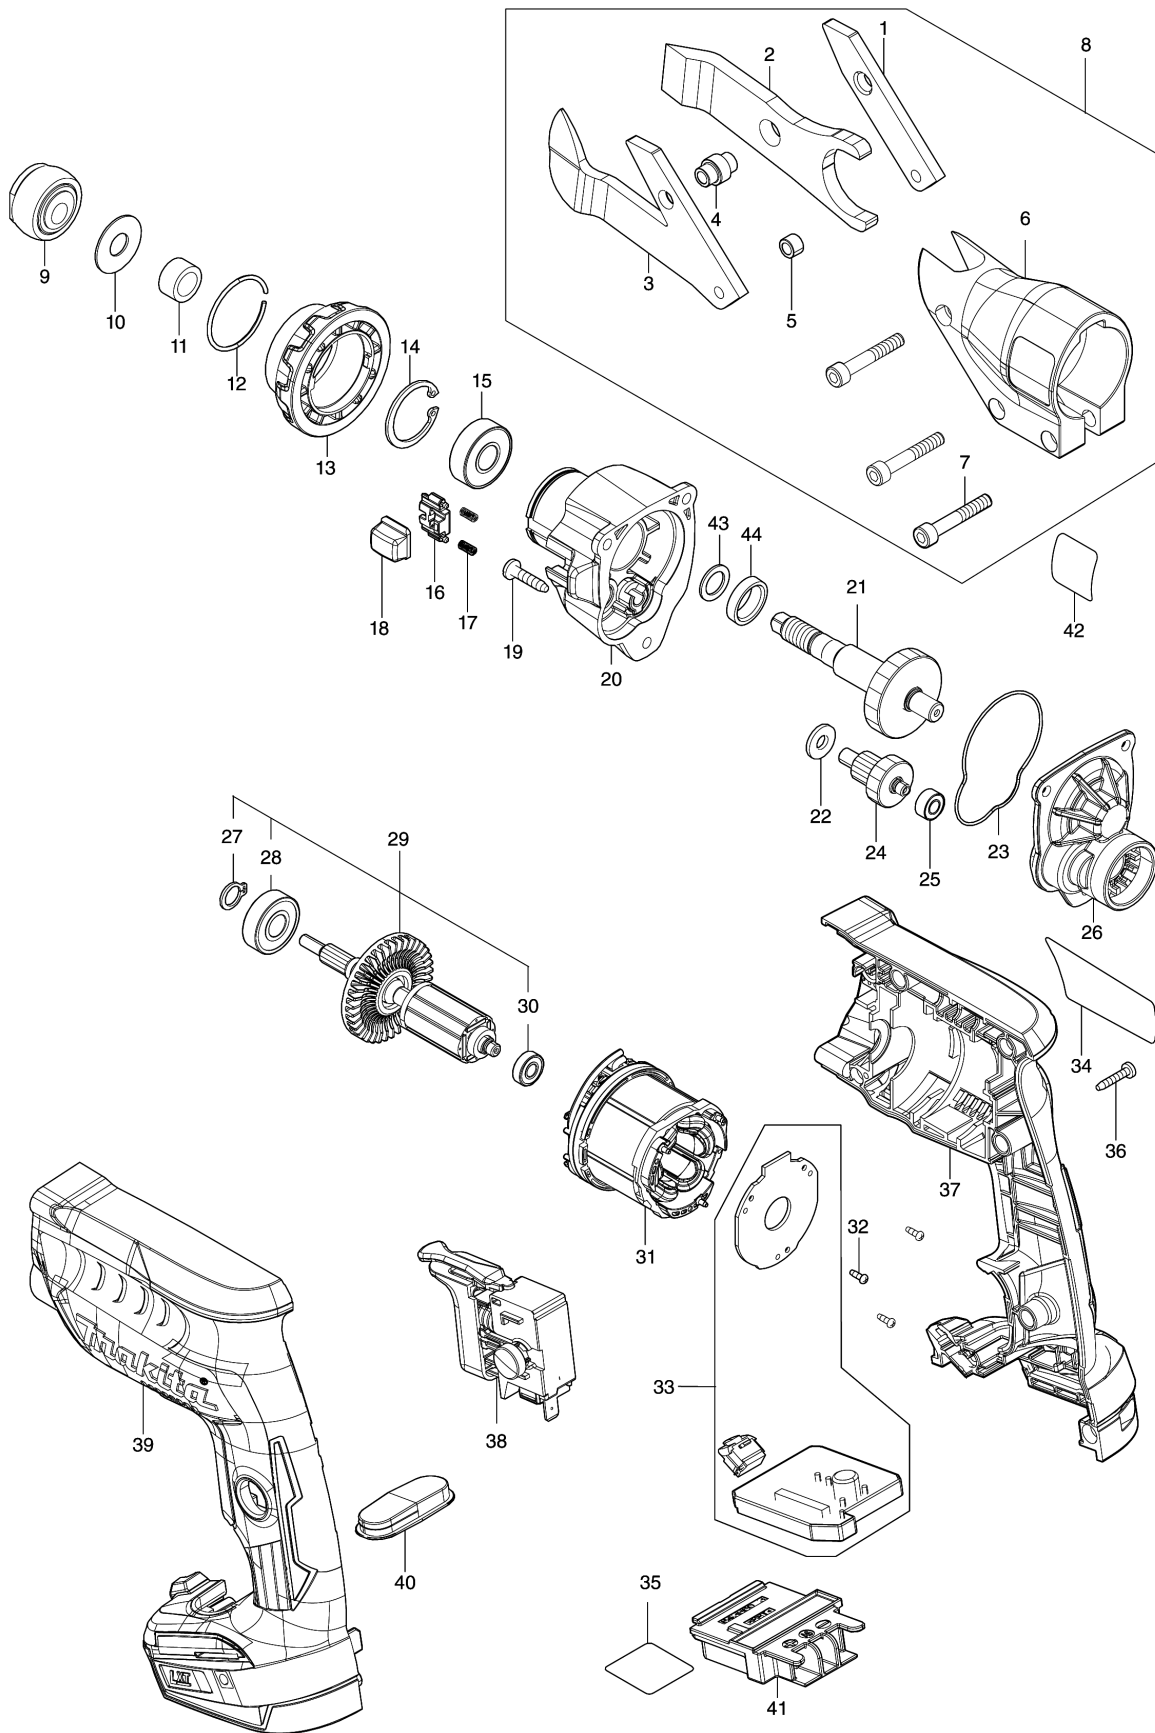

Model No.DJS131 1.3MM CORDLESS METAL SHEAR

Model No.DJS131 1.3MM CORDLESS METAL SHEAR

Položka	Číslo dílu	Popis	Změna	Množství	New/Old	Možnost 1	Možnost 2	Poznámka
001	725256-1	SIDE BLADE R		1				
002	725257-9	CENTER BLADE		1				
003	725258-7	SIDE BLADE L		1				
004	327519-7	PIVOT BUSH		1				
005	327520-2	SPACER BUSH		1				
006	140R37-4	CUTTING HEAD COMPLETE		1				
007	265A91-6	10-32X1 1/4" S.H CAP SCREW		3				
008	127488-0	SHEAR HEAD ASSEMBLY		1				
D10		INC. 1-7						
009	127487-2	BEARING ASSEMBLY		1				
010	267223-5	FLAT WASHER 10		1				
011	257428-5	SLEEVE 10		1				
012	233929-7	RING SPRING 29		1				
013	310995-2	CHANGE RING		1				
014	962105-3	RETAINING RING R-26		1				
015	210059-1	BALL BEARING 6000DDW		1				
016	310993-6	LEVER		1				
017	232390-5	COMPRESSION SPRING 2		2				
018	310994-4	BUTTON		1				
019	265A48-7	TAPPING SCREW 4X18		3				
020	140R40-5	GEAR HOUSING COMPLETE		1				
021	140R42-1	GEAR COMPLETE		1				
022	267100-1	FLAT WASHER 6		1				
023	424928-2	SEAL RING		1				
024	221478-6	GEAR COMPLETE 9-23		1				
025	210003-8	BALLBEARING 685ZZ		1				
026	140R41-3	GEAR HOUSING COVER COMPLETE		1				
027	961005-4	RETAINING RING S-9		1				
028-1	211491-2	BALL BEARING 609DDW		1				
029	519424-4	ROTOR ASS'Y		1				
D10		INC. 27,28,30						
030	210039-7	BALL BEARING 695DDW		1				
031	629488-1	STATOR		1				
032	266490-9	TAPPING SCREW PT 2X6		3				
033	620B90-5	CONTROLLER		1				
034	857A86-9	DJS131 NAME PLATE		1				
035	857A90-8	DJS131 SERIAL NO. LABEL		1				
036	266130-9	TAPPING SCREW BIND PT 3X16		7				
037	183P79-3	HOUSING SET		1				
C10	263005-3	RUBBER PIN 6		2				
C20	252126-6	HEX. LOCK NUT M4-7		2				
D10		INC. 39						
038	650733-3	SWITCH C3JW-4B-2L		1				
039	183P79-3	HOUSING SET		1