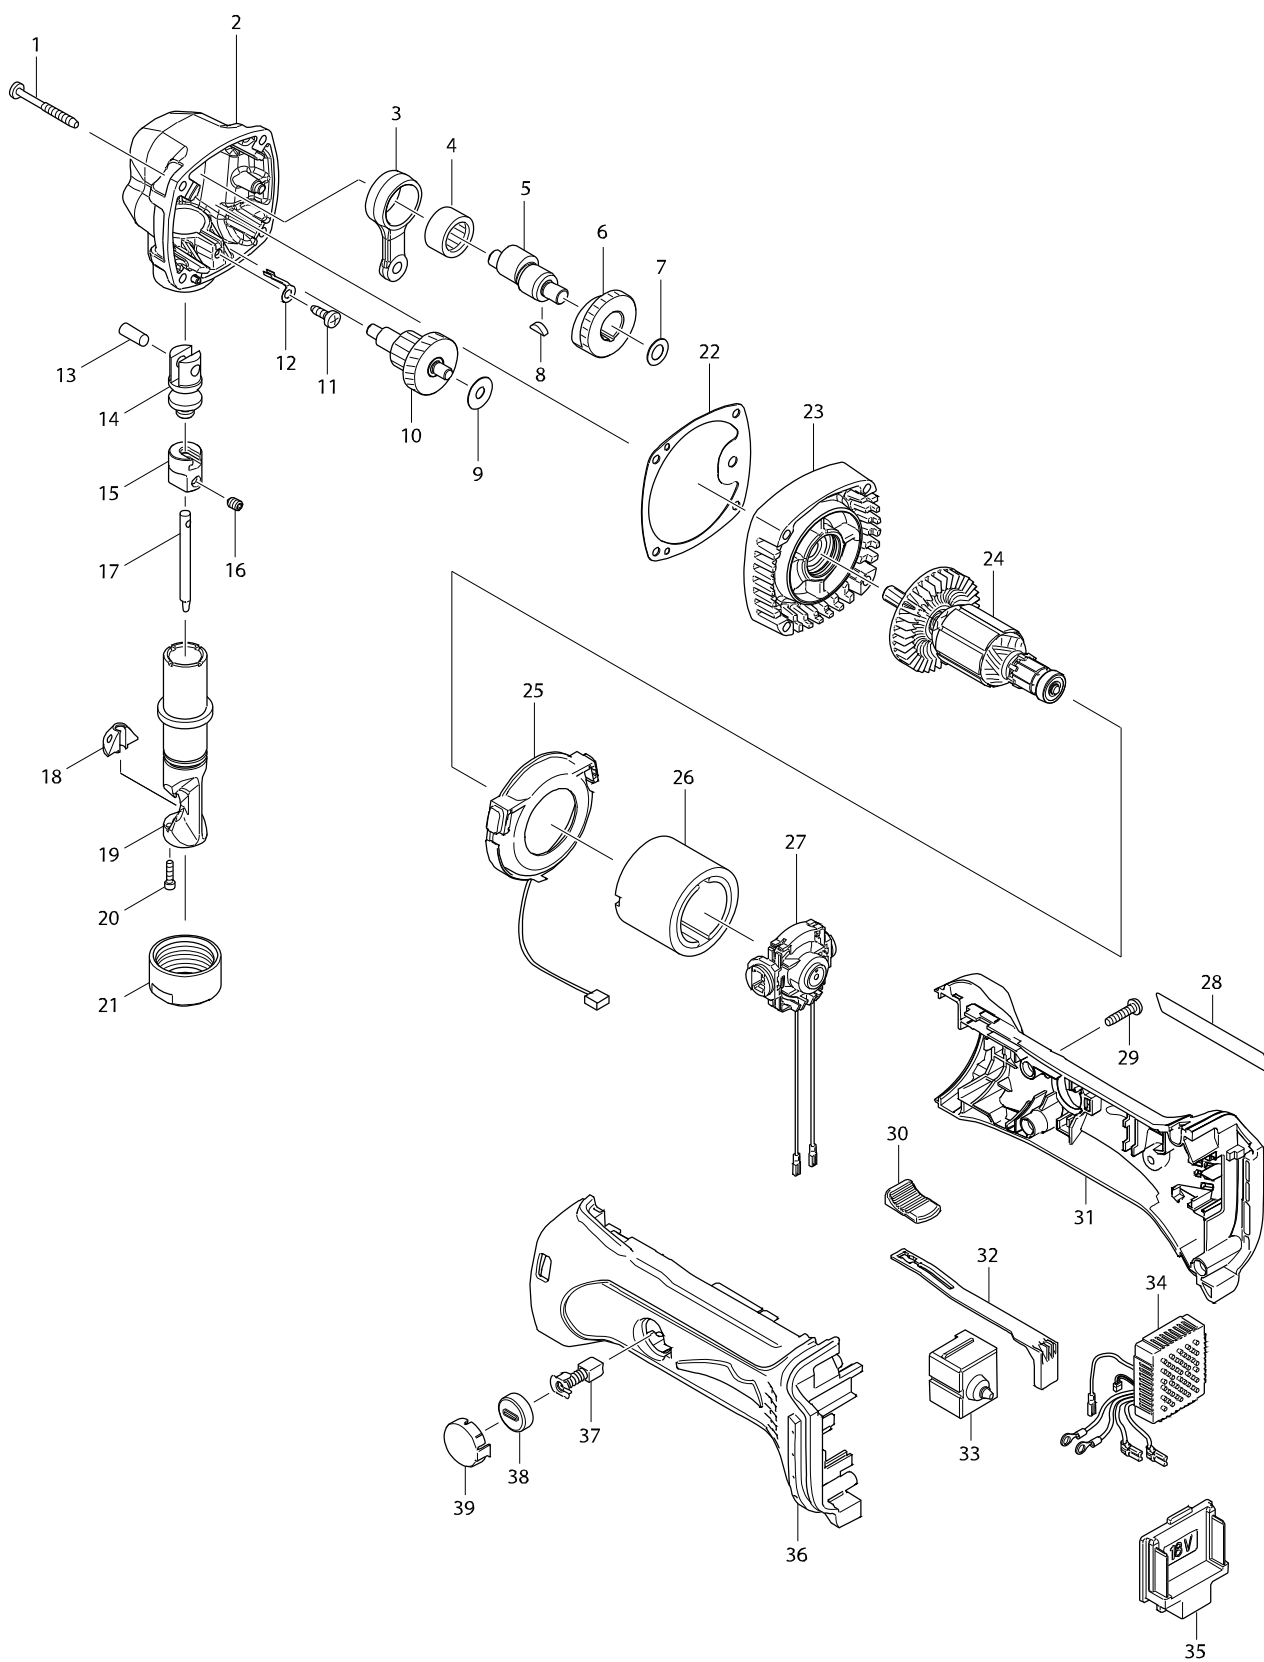

# Číslo typu DJN161 1.6MM CORDLESS NIBBLER

Položka	Číslo dílu	Popis	Změn	Množstv	N/O	Možnost 1	Možnost 2	Poznámka
001	266048-4	šroub 4x40		4				
002	141878-3	GEAR HOUSING COMPLETE		1				
C10	800P78-7	INDICATION LABEL		1				
003	331438-1	ROD		1				
004	212222-2	jehlové ložisko 1612		1				
005	326249-7	CRANK SHAFT		1				
006	227314-4	SPUR GEAR 31		1				
007	253215-0	796119		1				
008	254002-0	klínek 3		1				
009	267133-6	podložka		1				
010	226158-9	GEAR COMPLETE 16-36		1				
011	266026-4	šroub 4x12 křížový 5103R		1				
012	344116-4	aretace		1				
013	256111-1	čep 6		1				
014	322703-9	držák razníku		1				
015	322702-1	držák razníku		1				
016	265880-3	aretační šroub M5		1				
017	A-83951	razník = old 802103		1				
018	A-15051	matrice		1				
019	322701-3	držák matrice		1				
020	266080-8	šroub M 3		2				
021	322748-7	matice JN1601		1				
022	442191-5	GASKET		1				
023	141877-5	GEAR HOUSING COVER COMPLETE		1				
C10	213961-7	O RING 22		1				
024	619312-6	ARMATURE		1				
025	631714-6	LED CIRCUIT		1				
026	638627-2	YOKE UNIT		1				
027	632A66-4	ENDBELL COMPLETE		1				
C10	688172-7	LINE FILTER		1				
028	815T00-5	DJN161 NAME PLATE		1				
029	265995-6	šroub 4x18 = old 265941-9		5				
030	419566-3	tlač. vypín. 9557/58/NB=old418769-6		1				
031	187839-9	HOUSING SET		1				
C10	263005-3	vymezovací čep 6		2				
D10		INC. 36						
032	419519-2	SWITCH LEVER		1				
033	650579-7	vypínač		1				
034	620243-4	CONTROLLER		1				
035	644808-8	TERMINAL		1				
036	187839-9	HOUSING SET		1				
C10	263005-3	vymezovací čep 6		2				
D10		INC. 31						
037	191971-3	uhlíky CB-430 = CB-420		1				
038	643929-3	víčko uhlíků		2				
039	419518-4	kryt		2				
A01	781028-4	WRENCH 32		1				
A02	783208-8	klíč imbus 2,5		1				