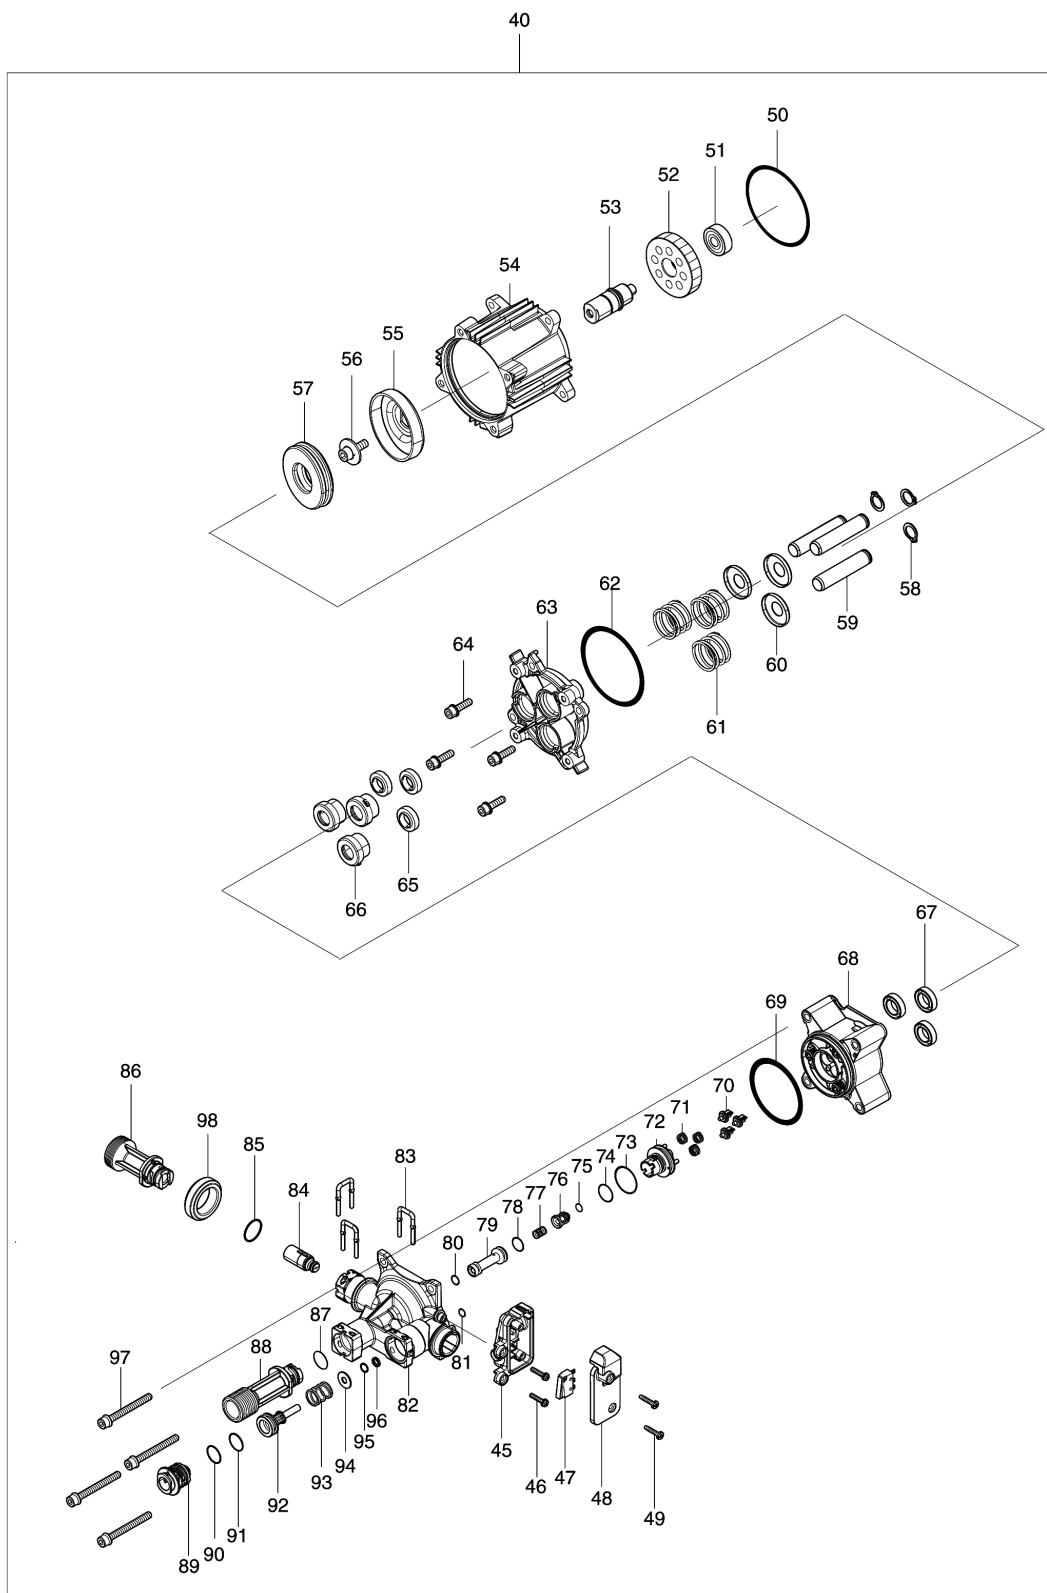

Model No.DHW080 CORDLESS HIGH PRESSURE WASHER

Model No.DHW080 CORDLESS HIGH PRESSURE WASHER

Položka	Číslo dílu	Popis	Změna	Množství	New/Old	Možnost 1	Možnost 2	Poznámka
001	266326-2	TAPPING SCREW 4X18		5				
002	458336-5	ACCESSORY BOX		1				
003	458332-3	BATTERY BOX COVER		1	*			
003-1	412900-6	BATTERY BOX COVER	S	1	*			
003-2	413734-0	BATTERY BOX COVER	<	1				
004	232471-5	LEAF SPRING		1	*			
004-1	232658-9	LEAF SPRING	<	1				
005	266326-2	TAPPING SCREW 4X18		1				
006	459380-5	LOCK LEVER		1				
007	183M37-1	HOUSING SET		1	*			
C10	809R02-9	CAUTION LABEL		1	*			
D10		INC. 42			*			
007-1	183R51-7	HOUSING SET	S	1				
C10	809R02-9	CAUTION LABEL		1				
D10		INC. 42						
008	456837-7	SWITCH DIAL 50		1				
009	268292-9	PIN 4		1				
010	213176-6	O RING 14		1				
011	651382-9	SWITCH 1703.4702		1				
012	347530-3	LOCK PLATE		1				
013	422411-3	SPONGE		3				
014	213527-3	O RING 38		1				
016	257926-9	STOP RING E-2.0		1				
017	327333-1	ROD 3		1				
018	347513-3	HOOK		1				
019	232435-9	TORSION SPRING 4		1	*			
019-1	232704-8	TORSION SPRING 4	<	1				
020	620B17-5	CONTROLLER COMPLETE		1				
C10	819R38-0	INDICATION LABEL		1				
021	266326-2	TAPPING SCREW 4X18		3				
022	183M55-9	TERMINAL HOLDER SET		1				
C10	263005-3	RUBBER PIN 6		4				
D10		INC. 24						
023	644809-6	TERMINAL		2				
024	183M55-9	TERMINAL HOLDER SET		1				
C10	263005-3	RUBBER PIN 6		4				
D10		INC. 22						
025	855Y74-4	DHW080 SERIAL NO. LABEL		1				
028	422250-1	RECEIVE RUBBER		1				
029	458326-8	MOTOR HOUSING		1				
030	422409-0	RUBBER CUSHION		2				
031	629414-0	STATOR		1				
032	458327-6	BAFFLE PLATE		1				
033	210062-2	BALL BEARING 607ZZ		1				
034	266326-2	TAPPING SCREW 4X18		2