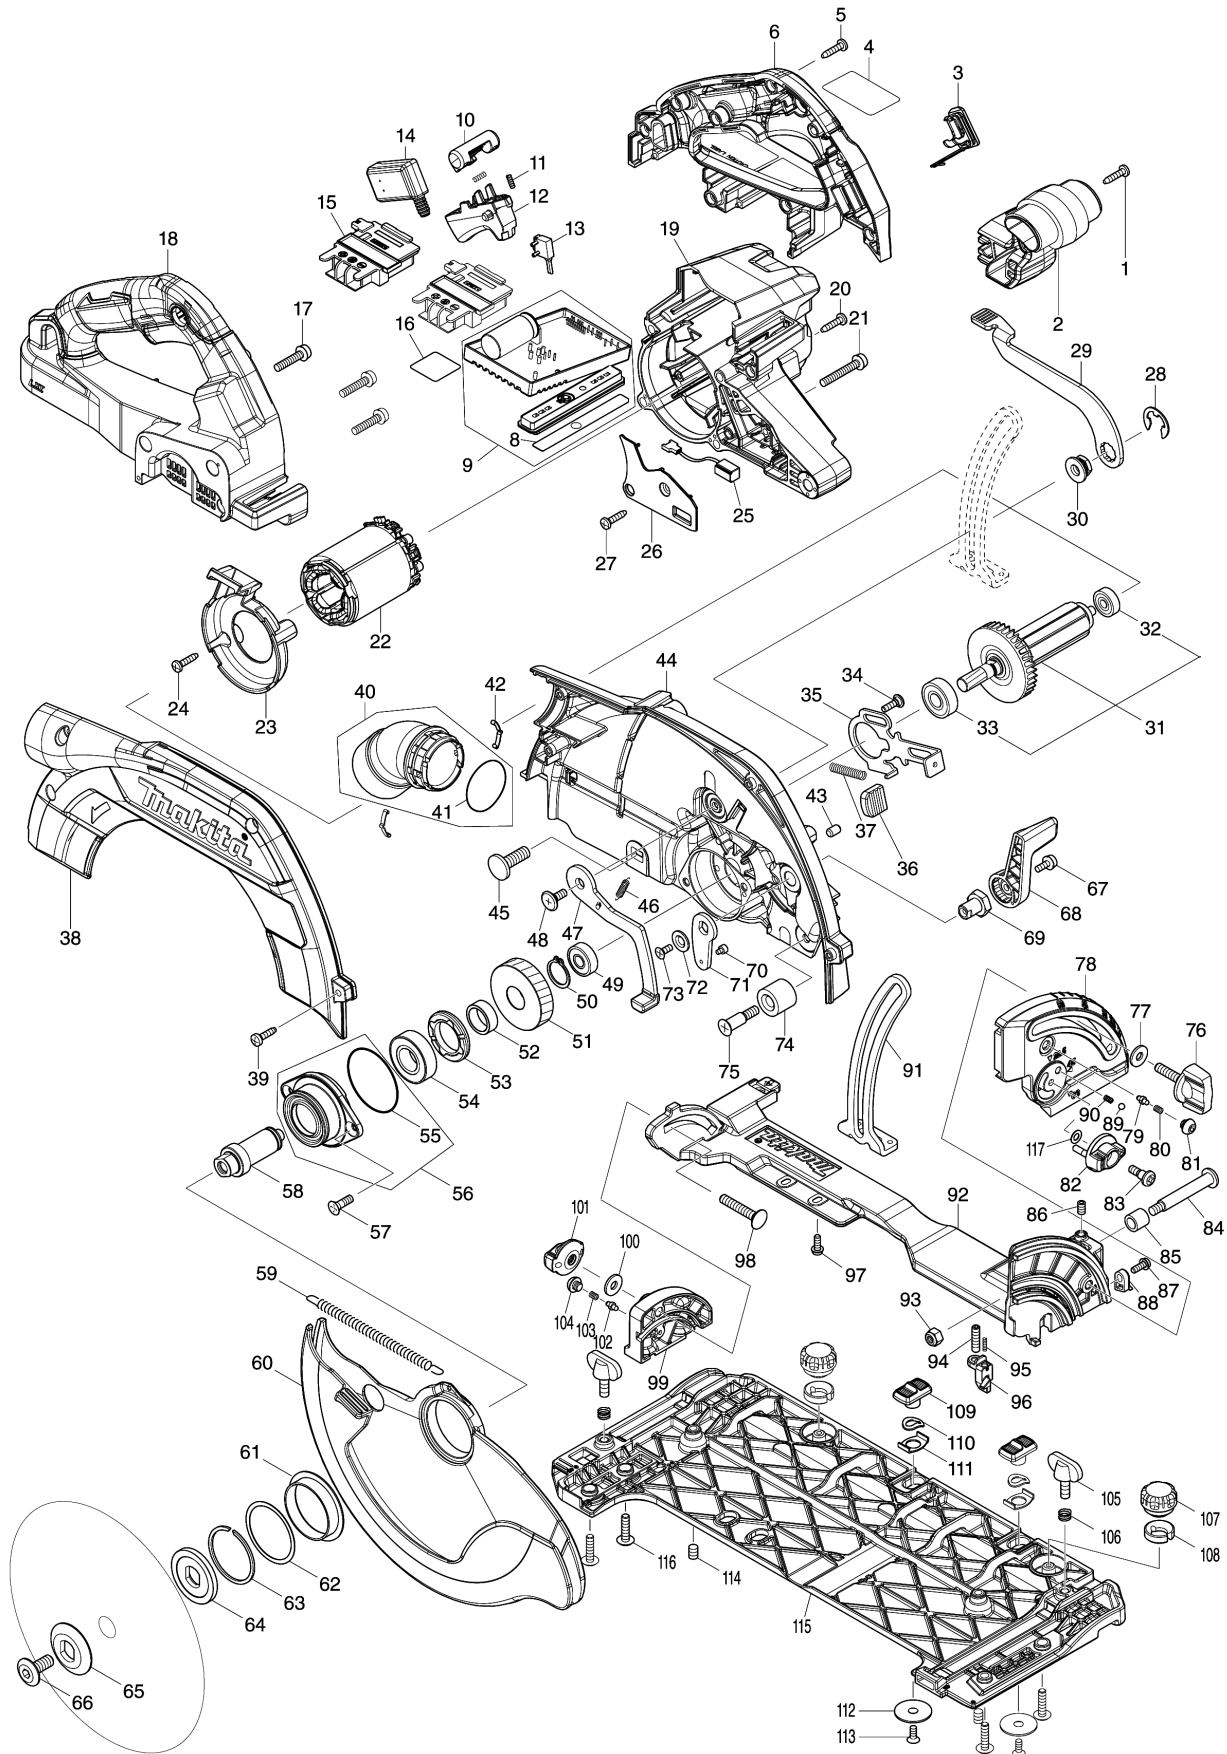

Model No.DHS900 235MM CORDLESS CIRCULAR SAW

Model No.DHS900 235MM CORDLESS CIRCULAR SAW

Položka	Číslo dílu	Popis	Změna	Množství	New/Old	Možnost 1	Možnost 2	Poznámka
001	266326-2	TAPPING SCREW 4X18		1				
002	459828-7	FRONT GRIP		1				
003	140F99-0	CAP COMPLETE		1				
C10	213218-6	O RING 16		1				
C20	818H07-8	CAP LABEL		1				
004	856L73-1	DHS900 NAME PLATE		1				
005	266326-2	TAPPING SCREW 4X18		8				
006	183N39-3	HANDLE SET		1				
C10	263005-3	RUBBER PIN 6		4				
D10		INC. 18						
008	813T74-0	INDICATION LABEL		1				
009	620C59-5	CONTROLLER COMPLETE		1				
D10		INC. 8						
010	419704-7	LOCK OFF BUTTON		1				
011	231433-0	COMPRESSION SPRING 4		2				
012	459829-5	SWITCH LEVER		1				
013	632M92-5	SWITCH UNIT		1				
014	651083-9	SWITCH C3XA-1PSPM		1				
015	643874-2	TERMINAL		2				
016	856L79-9	DHS900 SERIAL NO. LABEL		1				
017	911243-8	PAN HEAD SCREW M5X25		3				
018	183N39-3	HANDLE SET		1				
C10	263005-3	RUBBER PIN 6		4				
D10		INC. 6						
019	459823-7	MOTOR HOUSING		1				
020	266326-2	TAPPING SCREW 4X18		1				
021	911258-5	PAN HEAD SCREW M5X35		4				
022	629462-9	STATOR		1				
023	459826-1	BAFFLE PLATE		1				
024	266326-2	TAPPING SCREW 4X18		2				
025	620936-3	LED CIRCUIT		1				
026	459827-9	LIGHT COVER		1				
027	266326-2	TAPPING SCREW 4X18		1				
028	257953-6	BOW STOP RING E-12		1				
029	271453-2	LEVER 132		1				
030	252262-8	COLLERED HEX. NUT M8		1				
031	519602-6	ROTOR ASS'Y		1				
D10		INC. 32,33						
032	210022-4	BALL BEARING 626DDW		1				
033	210059-1	BALL BEARING 6000DDW		1				
034	251529-1	+ PAN HEAD SCREW M4X14		1				
035	347575-1	SHAFT LOCK		1				