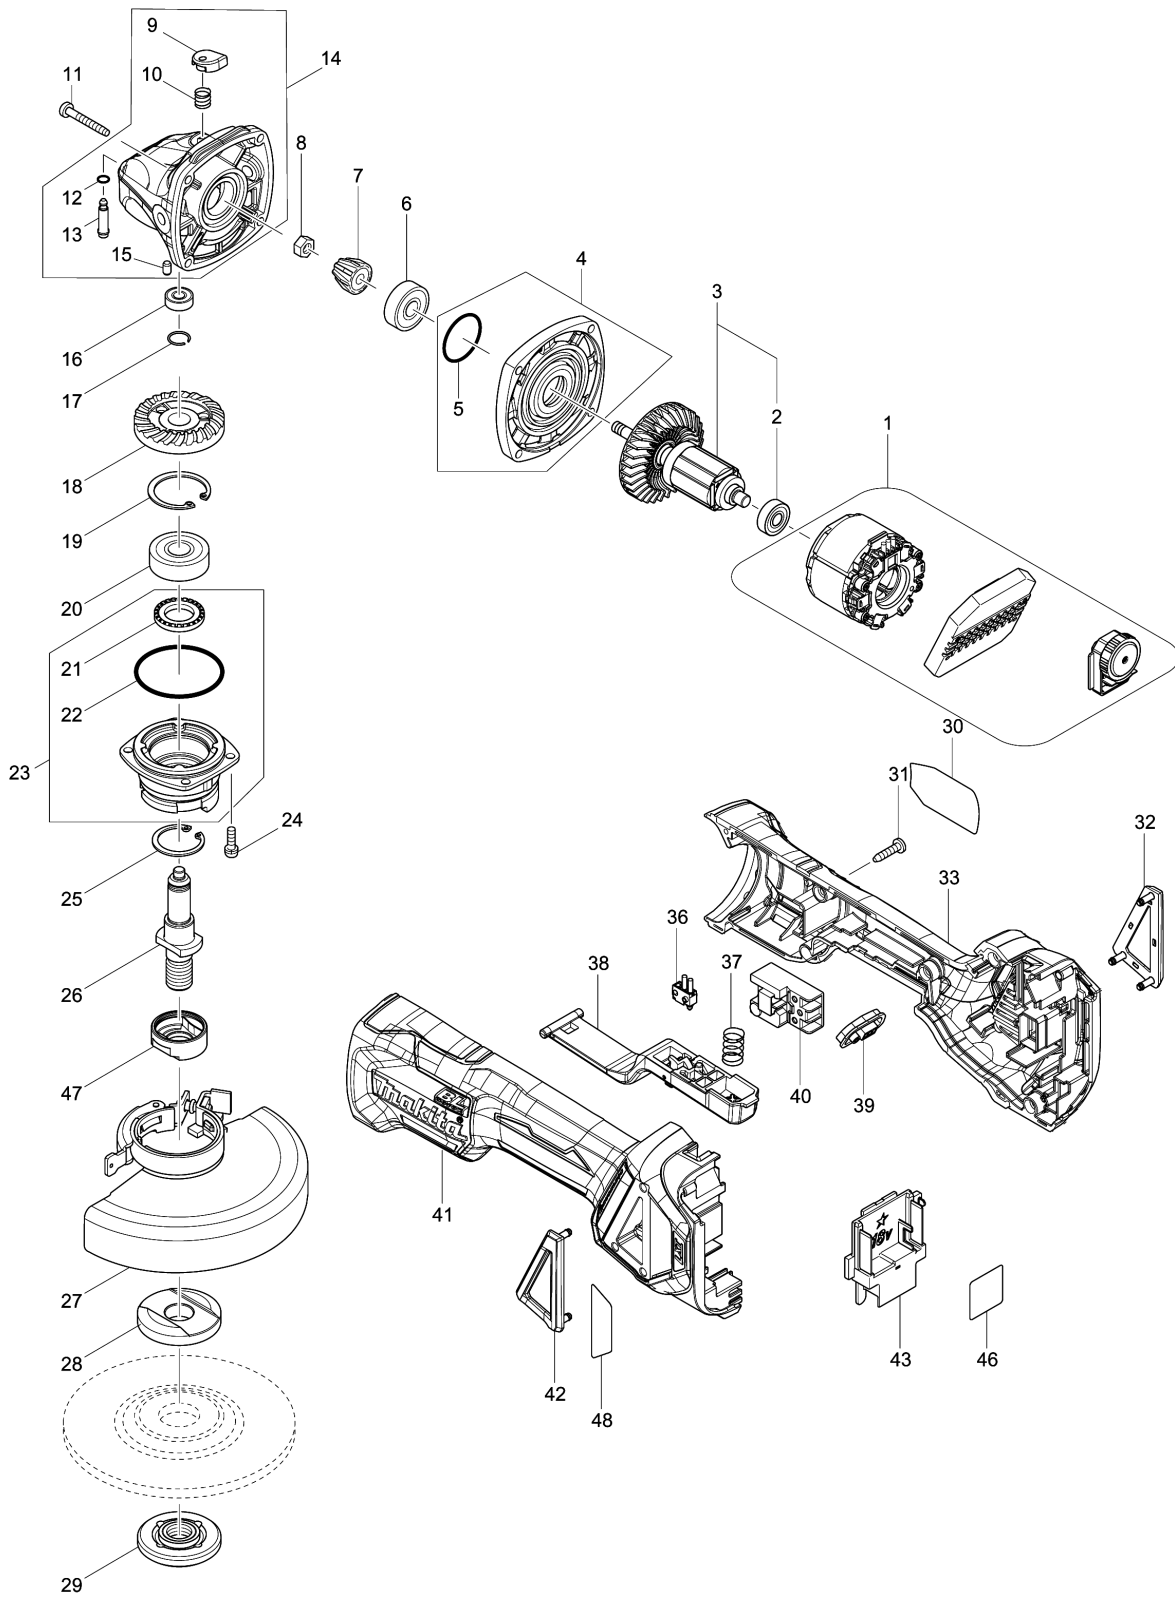

Model No.DGA517 125MM CORDLESS ANGLE GRINDER

Model No.DGA517 125MM CORDLESS ANGLE GRINDER

Položka	Číslo dílu	Popis	Změna	Množství	New/Old	Možnost 1	Možnost 2	Poznámka
001	629304-7	STATOR COMPLETE		1	*			
001-1	629B61-9	STATOR	S	1				
002	210169-4	BALL BEARING 607LLB		1				
003	510329-1	ROTOR ASS'Y		1	*			
D10		INC. 2			*			
003-1	510329-1	ROTOR ASS'Y	O	1				
D10		INC. 2						
004	135930-7	GEAR HOUSING COVER ASSEMBLY		1	*			
D10		INC. 5			*			
004-1	136170-0	GEAR HOUSING COVER ASS'Y	O	1				
D10		INC. 5						
005	213445-5	O-RING 26		1	*			
005-1	213407-3	O RING 26	O	1				
006	210042-8	BALL BEARING 629LLB		1				
007	227541-3	SPIRAL BEVEL GEAR 10		1	*			
007-1	226861-2	SPIRAL BEVEL GEAR 10	S	1				
008	252186-8	HEX. NUT M6		1				
009	417771-6	PIN CAP		1				
010	233072-2	COMPRESSION SPRING 8		1				
011	266361-0	TAPPING SCREW 4X30		4	*			
011-1	265B70-0	TAPPING SCREW 4X30	O	4				
012	213960-9	O RING 5		1				
013	256546-6	SHOULDER PIN 4		1				
014	135929-2	GEAR HOUSING ASSEMBLY		1				
D10		INC. 9,10,12,13,15						
015	263002-9	RUBBER PIN 4		1				
016	210033-9	BALL BEARING 696ZZ		1				
017	233950-6	RING SPRING 11		1				
018	227641-9	SPIRAL BEVEL GEAR 37		1	*			
018-1	226862-0	SPIRAL BEVEL GEAR 37	S	1				
019	962151-6	RETAINING RING R-32		1				
020	211129-9	BALL BEARING 6201DDW		1				
021	262153-5	FELT RING 16		1				
022	213622-9	O RING 45		1				
023	135949-6	BEARING BOX ASSEMBLY		1				
D10		INC. 21,22						
024	911121-2	PAN HEAD SCREW M4X14		4				
025	962105-3	RETAINING RING R-26		1				
026	326672-6	SPINDLE		1				
027	123145-8	TOOLLESS WHEELCOVER 125AK ASSY		1				
C10	213009-5	O RING 4		1				
C20	265180-1	PAN HEAD SCREW M5X16		1				
028	224447-6	INNER FLANGE 42B		1				
029	224554-5	LOCK NUT 14-45		1				