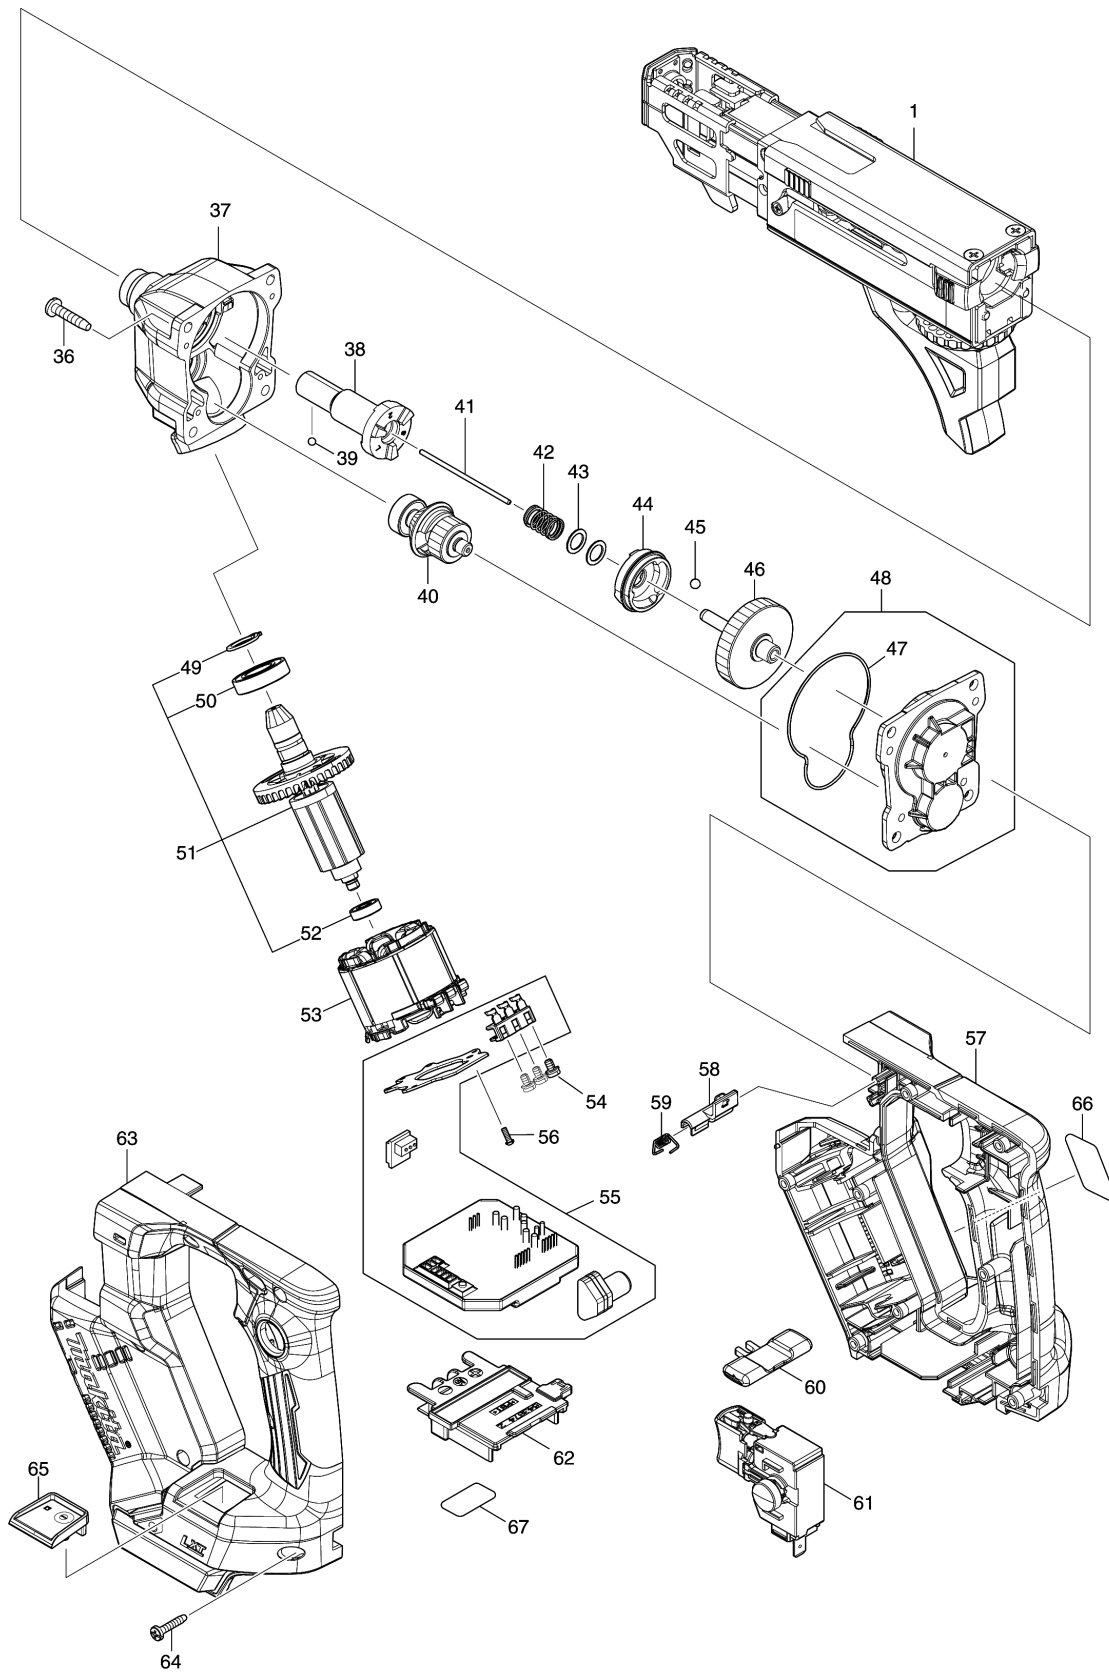

Model No.DFR452 CORDLESS AUTO FEED SCREWDRIVER

Model No.DFR452 CORDLESS AUTO FEED SCREWDRIVER

Model No.DFR452 CORDLESS AUTO FEED SCREWDRIVER

Položka	Číslo dílu	Popis	Změna	Množství	New/Old	Možnost 1	Možnost 2	Poznámka
001	191W93-7	CASING 41 SET		1				
D10		INC. 2-35			*			
D11		INC. 2-35,68						
002	141A76-5	STOPPER BASE COMPLETE		1				
C10	422695-3	CAP		1				
003	345837-1	LEVER		2				
004	233211-4	COMPRESSION SPRING 2		2				
005	256451-7	PIN 6		1				
006	413525-9	FEEDER BOX		1				
007	257855-6	SLEEVE 5		1				
008	310062-3	STOPPER		1				
009	231636-6	TORSION SPRING 4		1				
010	256158-5	PIN 3		1				
011	226344-2	SPUR GEAR 16		1				
012	141A78-1	RATCHET ARM COMPLETE		1				
013	233212-2	COMPRESSION SPRING 6		1	*			
013-1	232771-3	COMPRESSION SPRING 5	<	1				
014	416518-5	WHEEL		1				
015	162934-6	DUST COVER		1				
016	141A75-7	BOX COVER COMPLETE		1				
017	266130-9	TAPPING SCREW BIND PT 3X16		1				
018	347825-4	PLATE		1				
019	232696-1	COMPRESSION SPRING 21		1				
020	141A74-9	CASING 41 COMPLETE		1				
C10	8040Y5-5	INDICATION LABEL		1				
021	450111-5	STOPPER		2				
022	257764-9	SLEEVE 4		1				
023	265177-0	+SHOULDER FLAT HEAD SCREW M3X5		1				
024	313378-5	SHIFTER PIN		1				
025	912107-9	COUNTERSUNK HEAD SCREW M4X8		3				
026	141A77-3	CLAMPER COMPLETE		1				
C10	263032-0	RUBBER PIN 4		2				
027	216001-0	STEEL BALL 3.5		1				
028	417056-0	DIAL 42		1				
029	213107-5	O RING 12		1				
030	267201-5	FLAT WASHER 6		1				
031	912117-6	COUNTERSUNK HEAD SCREW M4X12		1				
032	183T81-0	SCREW GUIDE SET		1				
D10		INC. 34						
033	265A38-0	P.H.SCREW M3X6 WITH WR		1				
034	183T81-0	SCREW GUIDE SET		1				
D10		INC. 32						
035	266130-9	TAPPING SCREW BIND PT 3X16		2				