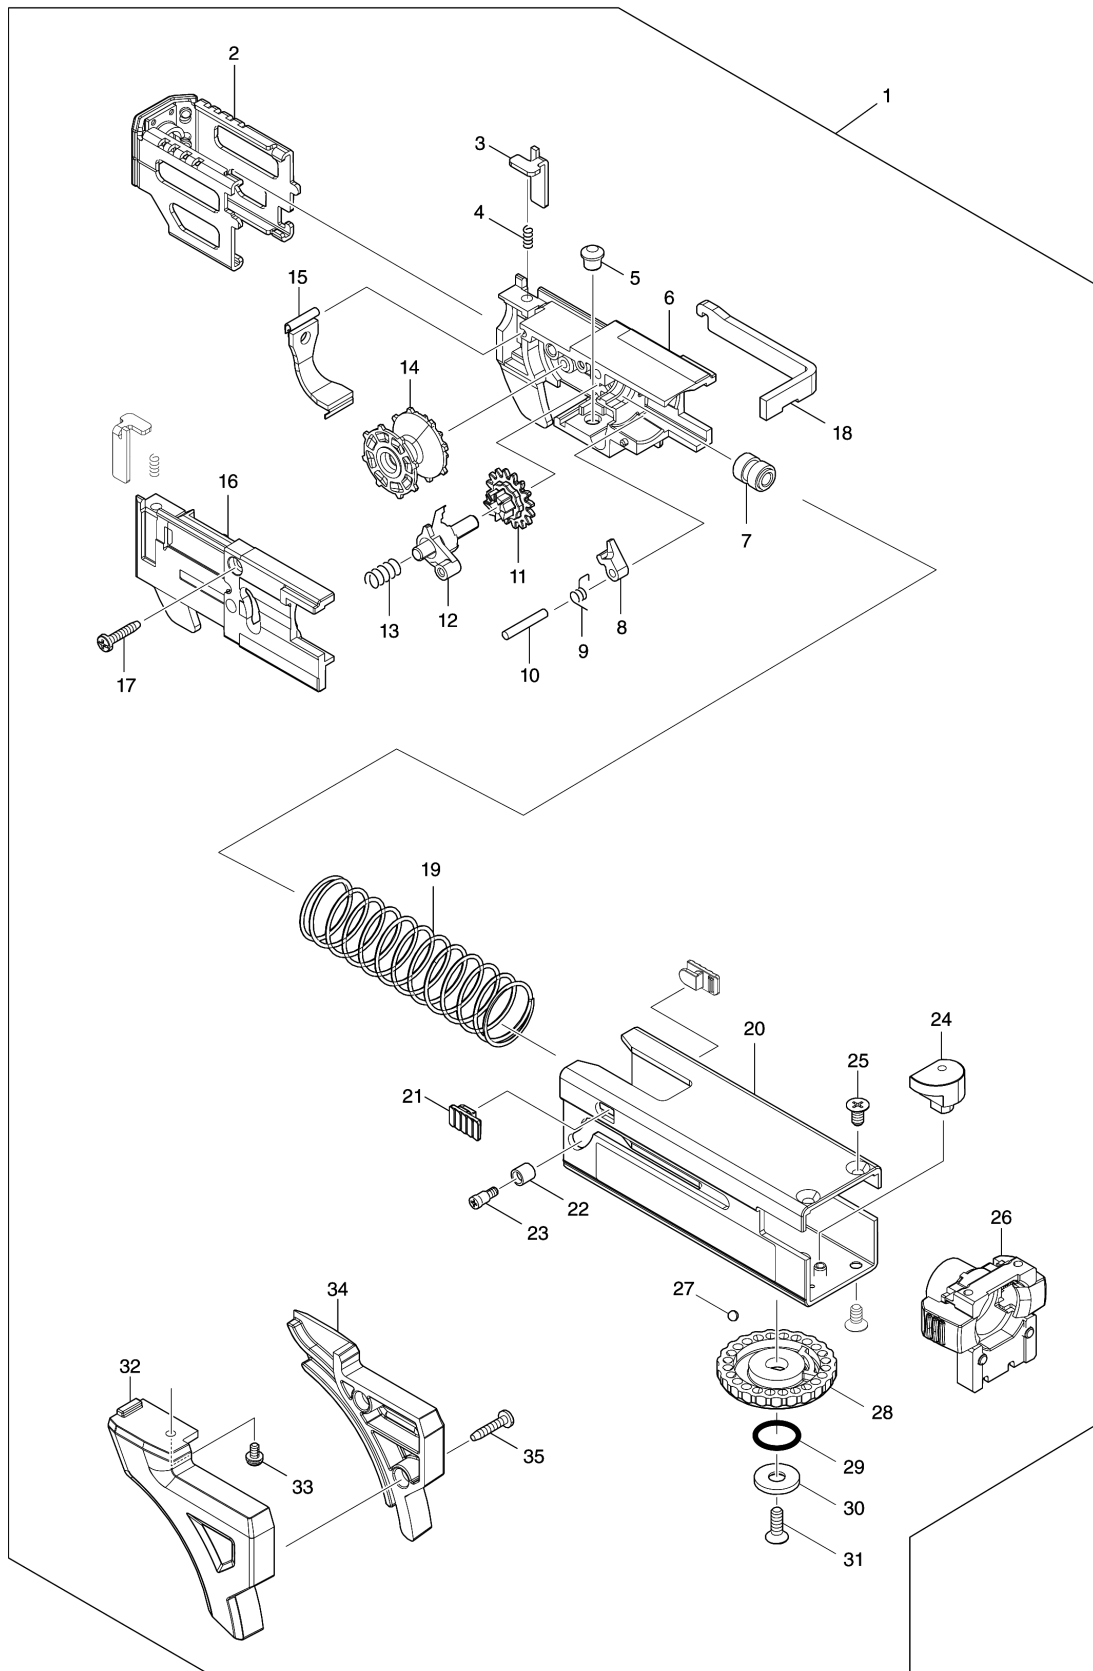

Model No.DFR452 CORDLESS AUTO FEED SCREWDRIVER

Model No.DFR452 CORDLESS AUTO FEED SCREWDRIVER

Model No.DFR452 CORDLESS AUTO FEED SCREWDRIVER

Položka	Číslo dílu	Popis	Změna	Množství	New/Old	Možnost 1	Možnost 2	Poznámka
001	191W93-7	CASING 41 SET		1				
D10		INC. 2-35			*			
D11		INC. 2-35,68						
002	141A76-5	STOPPER BASE COMPLETE		1				
C10	422695-3	CAP		1				
003	345837-1	LEVER		2				
004	233211-4	COMPRESSION SPRING 2		2				
005	256451-7	PIN 6		1				
006	413525-9	FEEDER BOX		1				
007	257855-6	SLEEVE 5		1				
008	310062-3	STOPPER		1				
009	231636-6	TORSION SPRING 4		1				
010	256158-5	PIN 3		1				
011	226344-2	SPUR GEAR 16		1				
012	141A78-1	RATCHET ARM COMPLETE		1				
013	233212-2	COMPRESSION SPRING 6		1	*			
013-1	232771-3	COMPRESSION SPRING 5	<	1				
014	416518-5	WHEEL		1				
015	162934-6	DUST COVER		1				
016	141A75-7	BOX COVER COMPLETE		1				
017	266130-9	TAPPING SCREW BIND PT 3X16		1				
018	347825-4	PLATE		1				
019	232696-1	COMPRESSION SPRING 21		1				
020	141A74-9	CASING 41 COMPLETE		1				
C10	8040Y5-5	INDICATION LABEL		1				
021	450111-5	STOPPER		2				
022	257764-9	SLEEVE 4		1				
023	265177-0	+SHOULDER FLAT HEAD SCREW M3X5		1				
024	313378-5	SHIFTER PIN		1				
025	912107-9	COUNTERSUNK HEAD SCREW M4X8		3				
026	141A77-3	CLAMPER COMPLETE		1				
C10	263032-0	RUBBER PIN 4		2				
027	216001-0	STEEL BALL 3.5		1				
028	417056-0	DIAL 42		1				
029	213107-5	O RING 12		1				
030	267201-5	FLAT WASHER 6		1				
031	912117-6	COUNTERSUNK HEAD SCREW M4X12		1				
032	183T81-0	SCREW GUIDE SET		1				
D10		INC. 34						
033	265A38-0	P.H.SCREW M3X6 WITH WR		1				
034	183T81-0	SCREW GUIDE SET		1				
D10		INC. 32						
035	266130-9	TAPPING SCREW BIND PT 3X16		2				