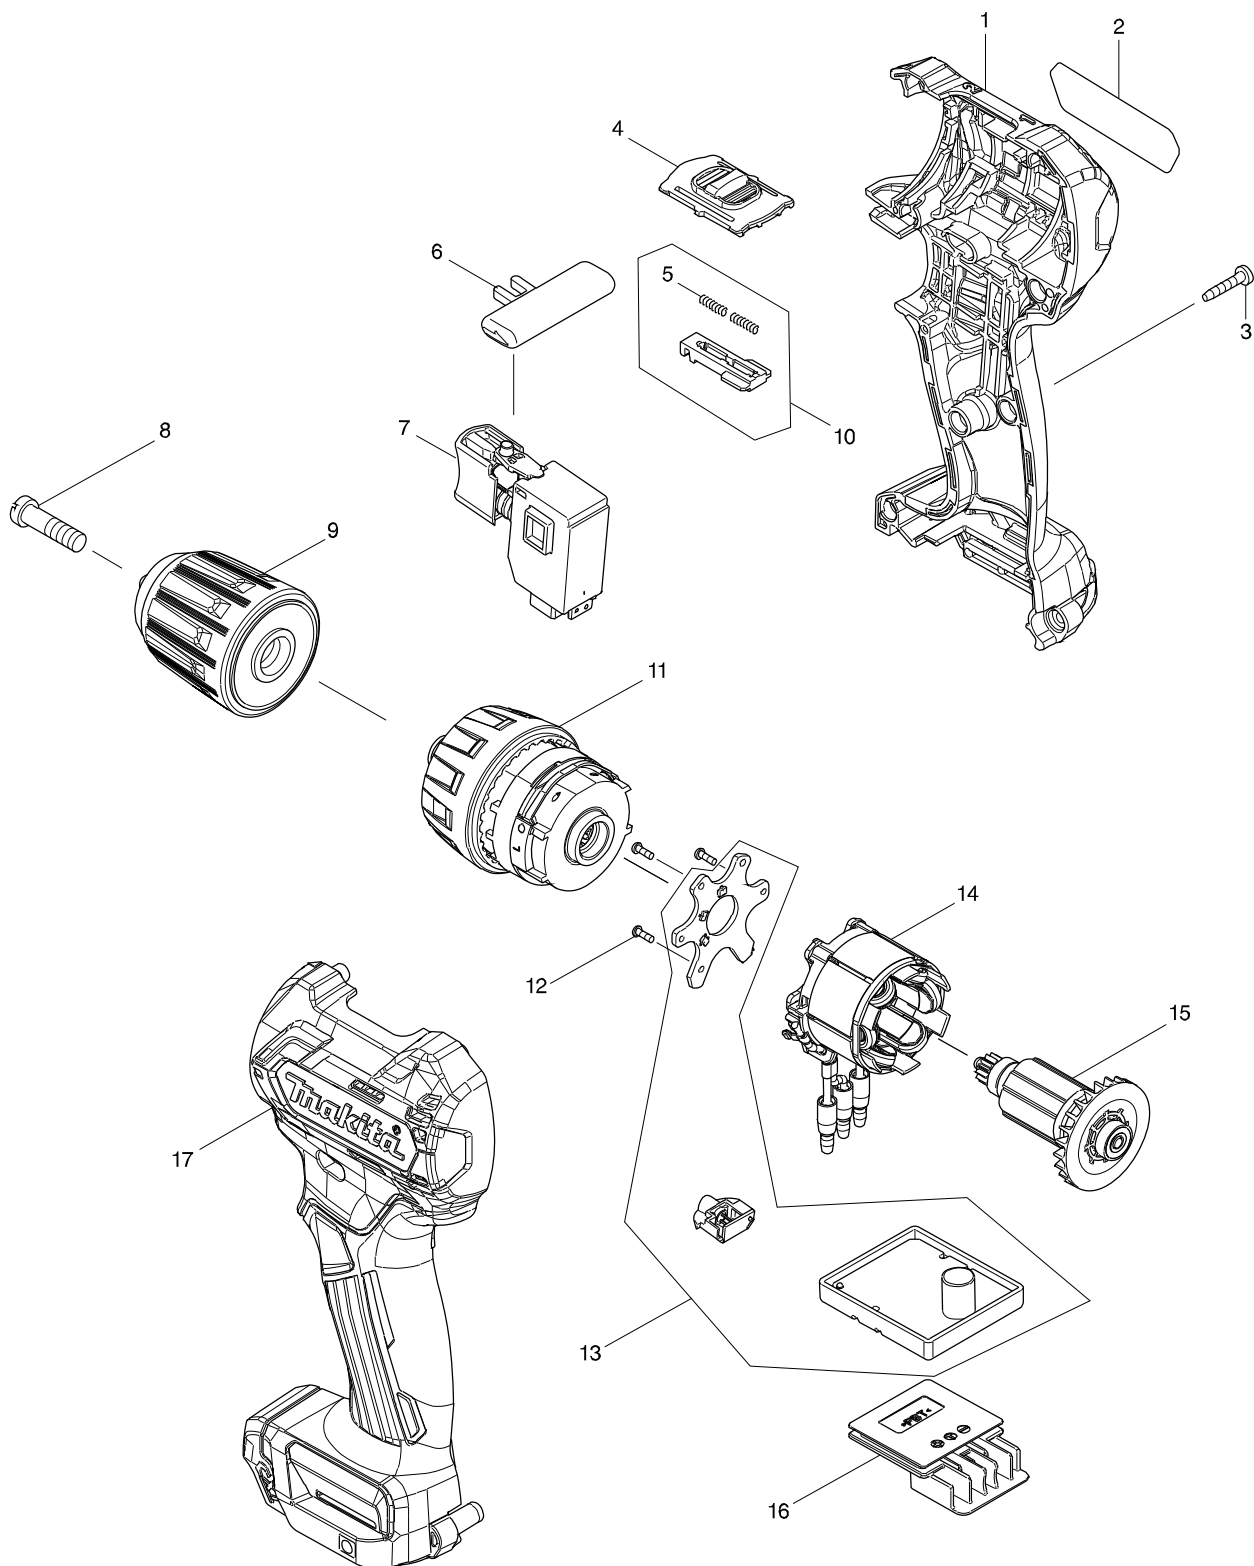

Číslo typu DF332D CORDLESS DRIVER DRILL

Položka	Číslo dílu	Popis	Změn	Množstv	N/O	Možnost 1	Možnost 2	Poznámka
001	183C34-7	HOUSING SET		1				
D10		INC. 17						
002	851T91-2	DF332D NAME PLATE		1				
003	266429-2	TAPPING SCREW 3X16		8				
004	456532-9	SPEED CHANGE LEVER		1				
005	233025-1	vinutá pružina 2 6702DW		2				
006	419041-9	přepínač chodu L/P BDF440		1				
007	650689-0	vypínač		1				
008	251468-5	šroub MT065		1				
009	763238-5	KEYLESS DRILL CHUCK 10		1				
010	123587-6	CHANGE LEVER ASS'Y		1				
D10		INC. 5						
011	123549-4	GEAR ASSEMBLY		1	*			
011-1	123868-8	GEAR ASSEMBLY	O	1				
012	266490-9	TAPPING SCREW PT 2X6		3				
013	620487-6	CONTROLLER		1	*			
013-1	620487-6	CONTROLLER	O	1				
C10	620553-9	LED CIRCUIT		1				
014	629178-6	STATOR		1				
015	619393-0	ROTOR		1	*			
015-1	619410-6	ROTOR	O	1				
016	644813-5	TERMINAL		1				
017	183C34-7	HOUSING SET		1				
D10		INC. 1						
A01	251314-2	028078		1				
A02	346909-5	HOOK		1				
A03	784244-7	+ BIT 2-50		1				
A04B	456128-6	BATTERY COVER		1				
A04C	456128-6	BATTERY COVER		1				
A05B	***DC10SA	DC10SA BATTERY CHARGER		1				
D10		COMPO-PARTS						
A05C	***DC10SA	DC10SA BATTERY CHARGER		1				
D10		COMPO-PARTS						
A06B	197394-3	BATTERY BL1020B SET		2				
A06C	197402-0	BATTERY BL1040B SET		2				
A07B	821661-1	PLASTIC CARRYING CASE		1				
C10	417724-5	sponka ke kufru 6317DW		2				
A07C	821661-1	PLASTIC CARRYING CASE		1				
C10	417724-5	sponka ke kufru 6317DW		2				