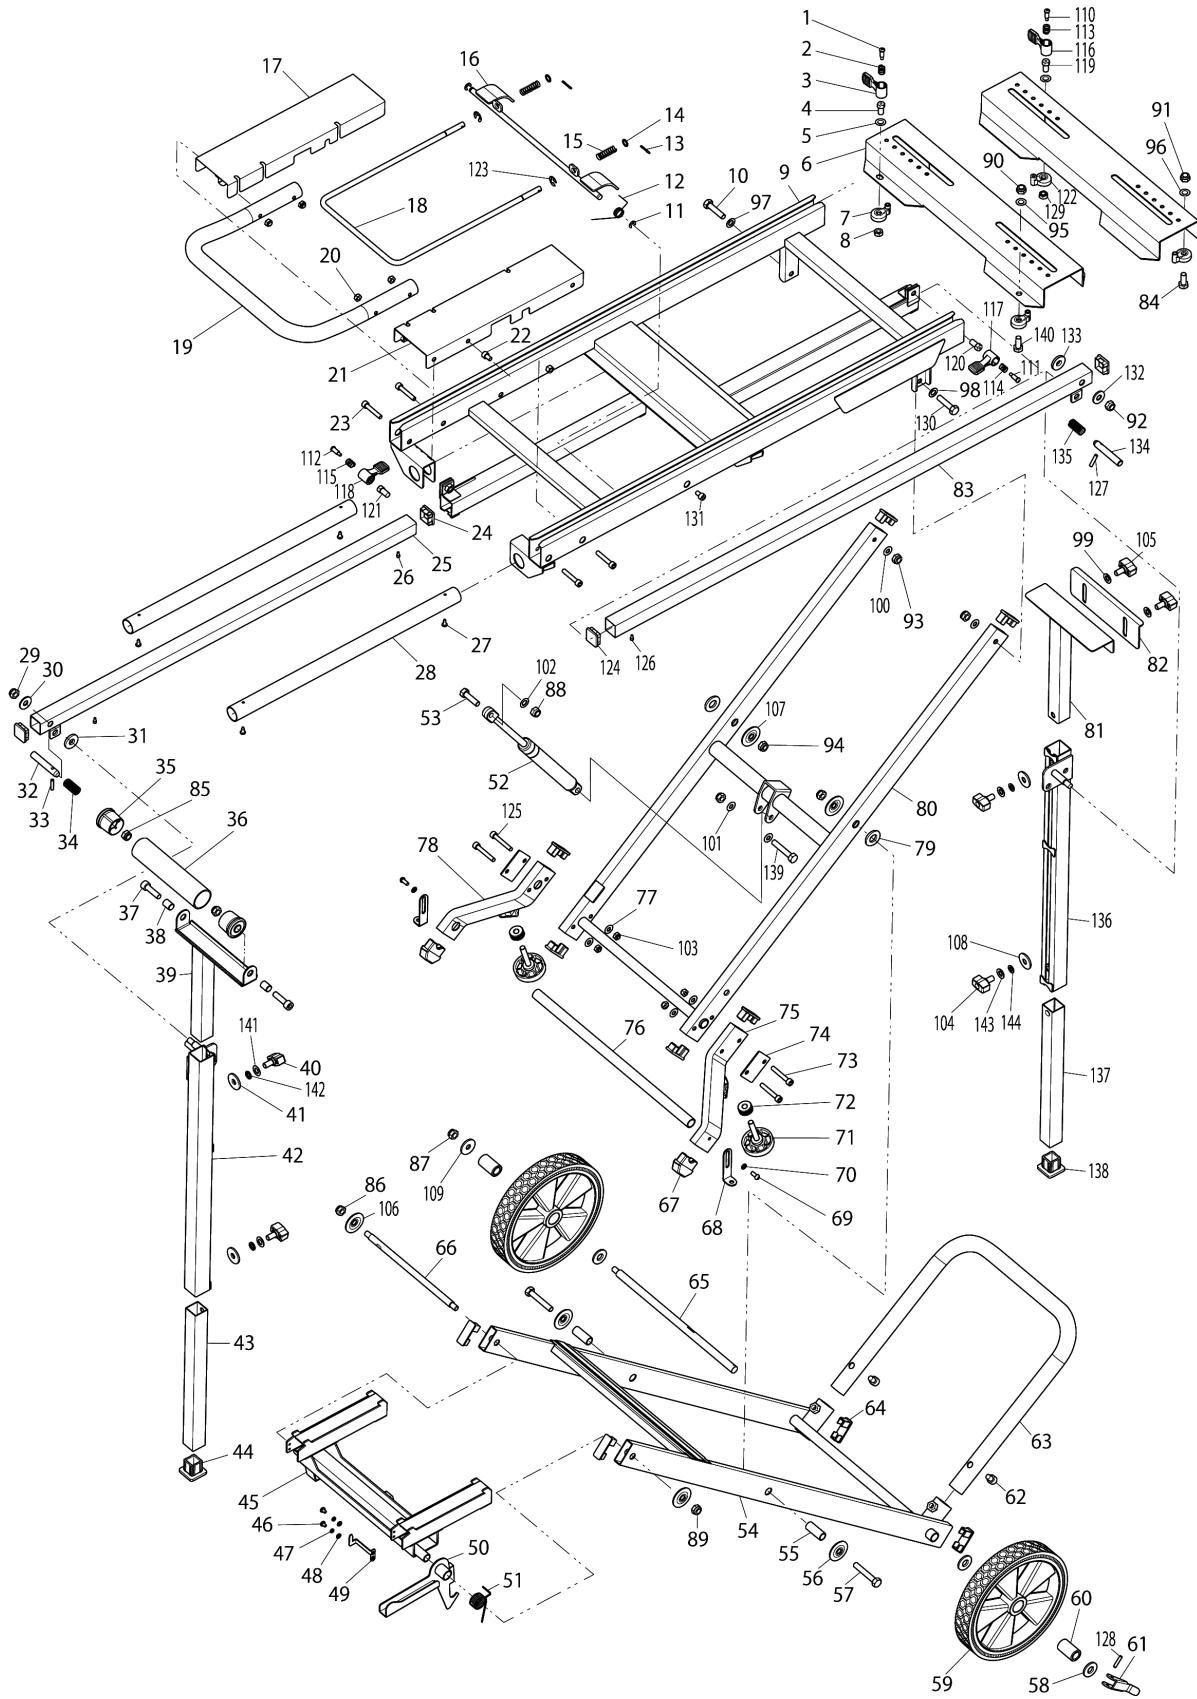

Model No.WST05 STAND

Model No.WST05 STAND

Položka	Číslo dílu	Popis	Změna	Množství	New/Old	Možnost 1	Možnost 2	Poznámka
001	JM23400001	STEPPED SCREW M4		1	*			
001-1	JM23400001	STEPPED SCREW M4	O	1				
002	JM23400002	LOCK HANDLE SPING		1				
003	JM23400003	LOCK KNOB		1				
004	JM23400004	SPECIAL HEX. BOLT M8X17		1	*			
004-1	JM23400004	SPECIAL HEX. BOLT M8X17	O	1				
005	JM23400005	FLAT WASHER 8		2	*			
005-1	JM23400005	FLAT WASHER 8	O	2				
006	JM23400006	WORKING TABLE		2				
007	JM23400007	NUT FIX BRACKET		2				
008	JM23400008	HEX NUT M8		1				
009	JM23400009	TABLE ASSY		1				
010	JM23400010	HEX BOLT M8X35		1	*			
010-1	JM23400010	HEX BOLT M8X35	O	1	*			
010-2	JM23400053	HEX BOLT M8X30	X	1				
011	JM23400011	RETAINING RING E-6		2	*			
011-1	JM23400011	RETAINING RING E-6	O	2				
012	JM23400012	HANDLE TORSION SPRING		1	*			
012-1	JM23400015	HANDLE DRAW SPRING	X	1				
013	JM23400013	SPLIT PIN 3.2		2	*			
013-1	JM23400013	SPLIT PIN 3.2	O	2				
014	JM23400014	FLAT WASHER 8		2	*			
014-1	JM23400014	FLAT WASHER 8	O	2				
015	JM23400015	HANDLE DRAW SPRING		2				
016	JM23400016	HANDLE CLIP PLATE ASSY		1				
017	JM23400017	TOP COVER A		1				
018	JM23400018	RELEASE LEVER		1				
019	JM23400019	HANDLE		1				
020	JM23400020	HEX. LOCK NUT M6		4	*			
020-1	JM23400020	HEX. LOCK NUT M6	O	4				
021	JM23400021	TOP COVER B		1				
022	JM23400022	HEX. SOCKET BOLT M6X10		1	*			
022-1	JM23400022	HEX. SOCKET BOLT M6X10	O	1				
023	JM23400023	HEX. SOCKET BOLT M6X35		4	*			
023-1	JM23400023	HEX. SOCKET BOLT M6X35	O	4				
024	JM23400024	EXT. WING COVER		2				
025	JM23400025	EXT. WING ASSY A		1				
026	JM23400026	HEX. SOCKET BOLT M4X8		4	*			
026-1	JM23400026	HEX. SOCKET BOLT M4X8	O	4	*			
026-2	JM23400026	HEX. SOCKET BOLT M4X8	O	1				
027	JM23400027	PAN HEAD SCREW M4X8		4	*			
027-1	JM23400027	PAN HEAD SCREW M4X8	O	4				
028	JM23400028	CONNECTION TUBE		2				
029	JM23400029	HEX. LOCK NUT M8		1	*			
029-1	JM23400029	HEX. LOCK NUT M8	O	1				

Please order the parts with part number.

Print Date 7/1/2021