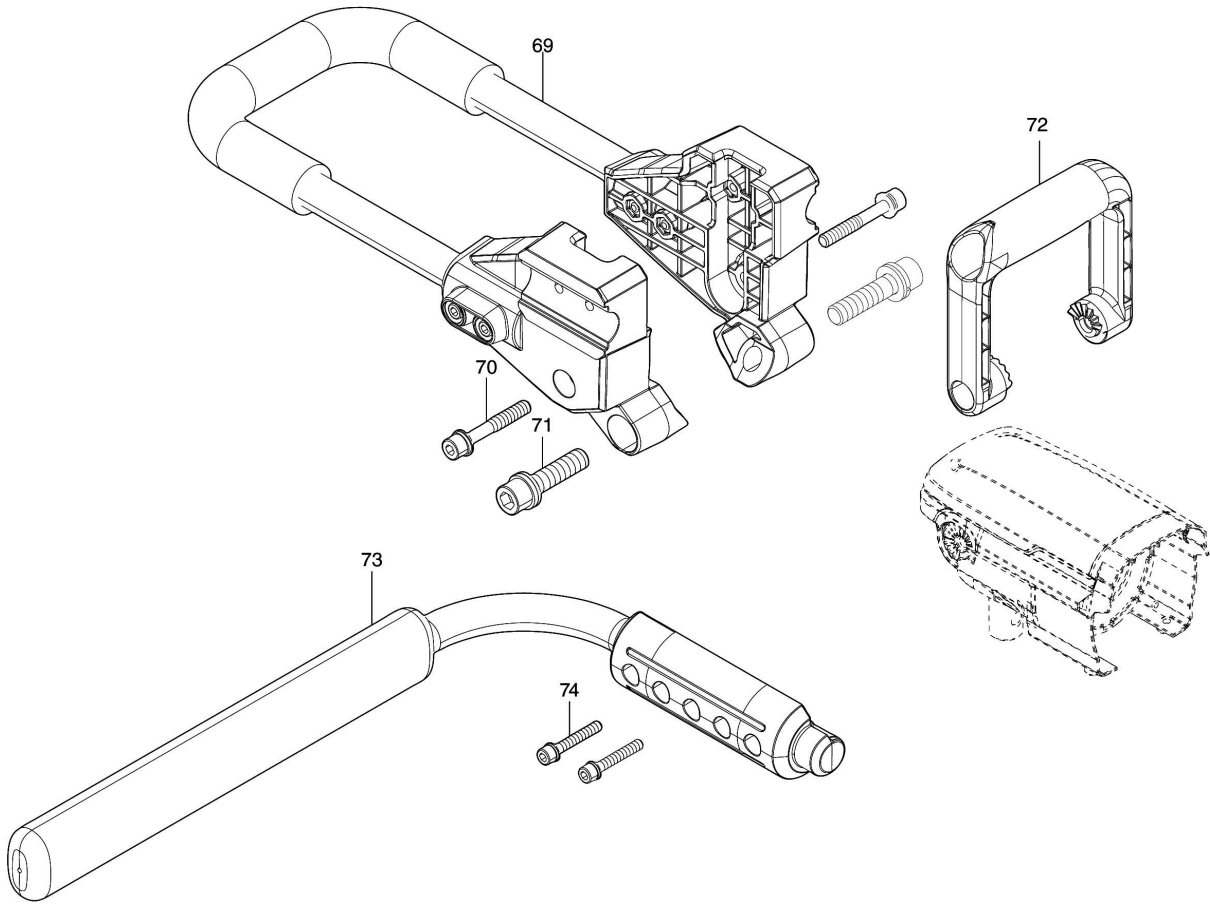

Model No.DDG461 CORDLESS EARTH AUGER

Model No.DDG461 CORDLESS EARTH AUGER

Položka	Číslo dílu	Popis	Změna	Množství	New/Old	Možnost 1	Možnost 2	Poznámka
001	458430-3	TOP COVER		1				
002	266026-4	TAPPING SCREW BIND CT 4X12		2				
003	266326-2	TAPPING SCREW 4X18		12				
004	183Y55-1	HANDLE SET		1				
C10	263005-3	RUBBER PIN 6		4				
D10		INC. 66						
005	266086-6	HEX. SOCKET HEAD BOLT M5X16		4				
006	140A21-7	GEAR HOUSING COVER COMPLETE		1				
D10		INC. 7						
007	213709-7	O RING 63		1				
008	252267-8	HEX. NUT M16-22		1				
009	253771-0	FLAT WASHER 16		1				
010	227920-5	SPIRAL BEVEL GEAR 40		1				
011	254032-1	WOODRUFF KEY 5		1				
012	257440-5	SLEEVE 17		1				
013	265695-8	H. S. H. BOLT M5X30 WITH WRM		4	*			
013-1	265D24-9	H. S. H. BOLT M5X30 WITH WRM	O	4				
014	140A22-5	GEAR HOUSING COMPLETE		1				
C10	213507-9	O RING 40		1				
C20	213755-0	O RING 75		1				
015	216022-2	STEEL BALL 7.0		8				
016	211278-2	BALL BEARING 6203DDW		1				
017	327C19-5	SPINDLE		1				
018	141S89-4	BEARING RETAINER32-43 COMPLETE		1				
019	253411-0	FLAT WASHER 6		1				
020	136563-1	SPIRAL BEVEL GEAR 13 ASS'Y		1				
D10		INC. 21						
021	211206-7	BALL BEARING 6202LLB		1				
022	962153-2	RETAINING RING R-35		1				
023	140A13-6	CARRIER A COMPLETE		1				
024	226177-5	INTERNAL GEAR 40		1				
025	212193-3	NEEDLE CAGE 5810		3				
026	226176-7	SPUR GEAR 13		3				
027	223188-1	CAM		1				
028	347365-2	WASHER 65		1				
029	140A16-0	GEAR CASE COMPLETE		1				
030	961058-3	RETAINING RING (EXT) S-18		1				
031	213265-7	O RING 17		1				
032	458433-7	CHANGE LEVER		1				
033	233279-0	COMPRESSION SPRING 4		1				
034	458434-5	LOCK BUTTON		1				
035	226175-9	SPUR GEAR 14		1				

Please order the parts with part number.

Print Date 24/7/2023