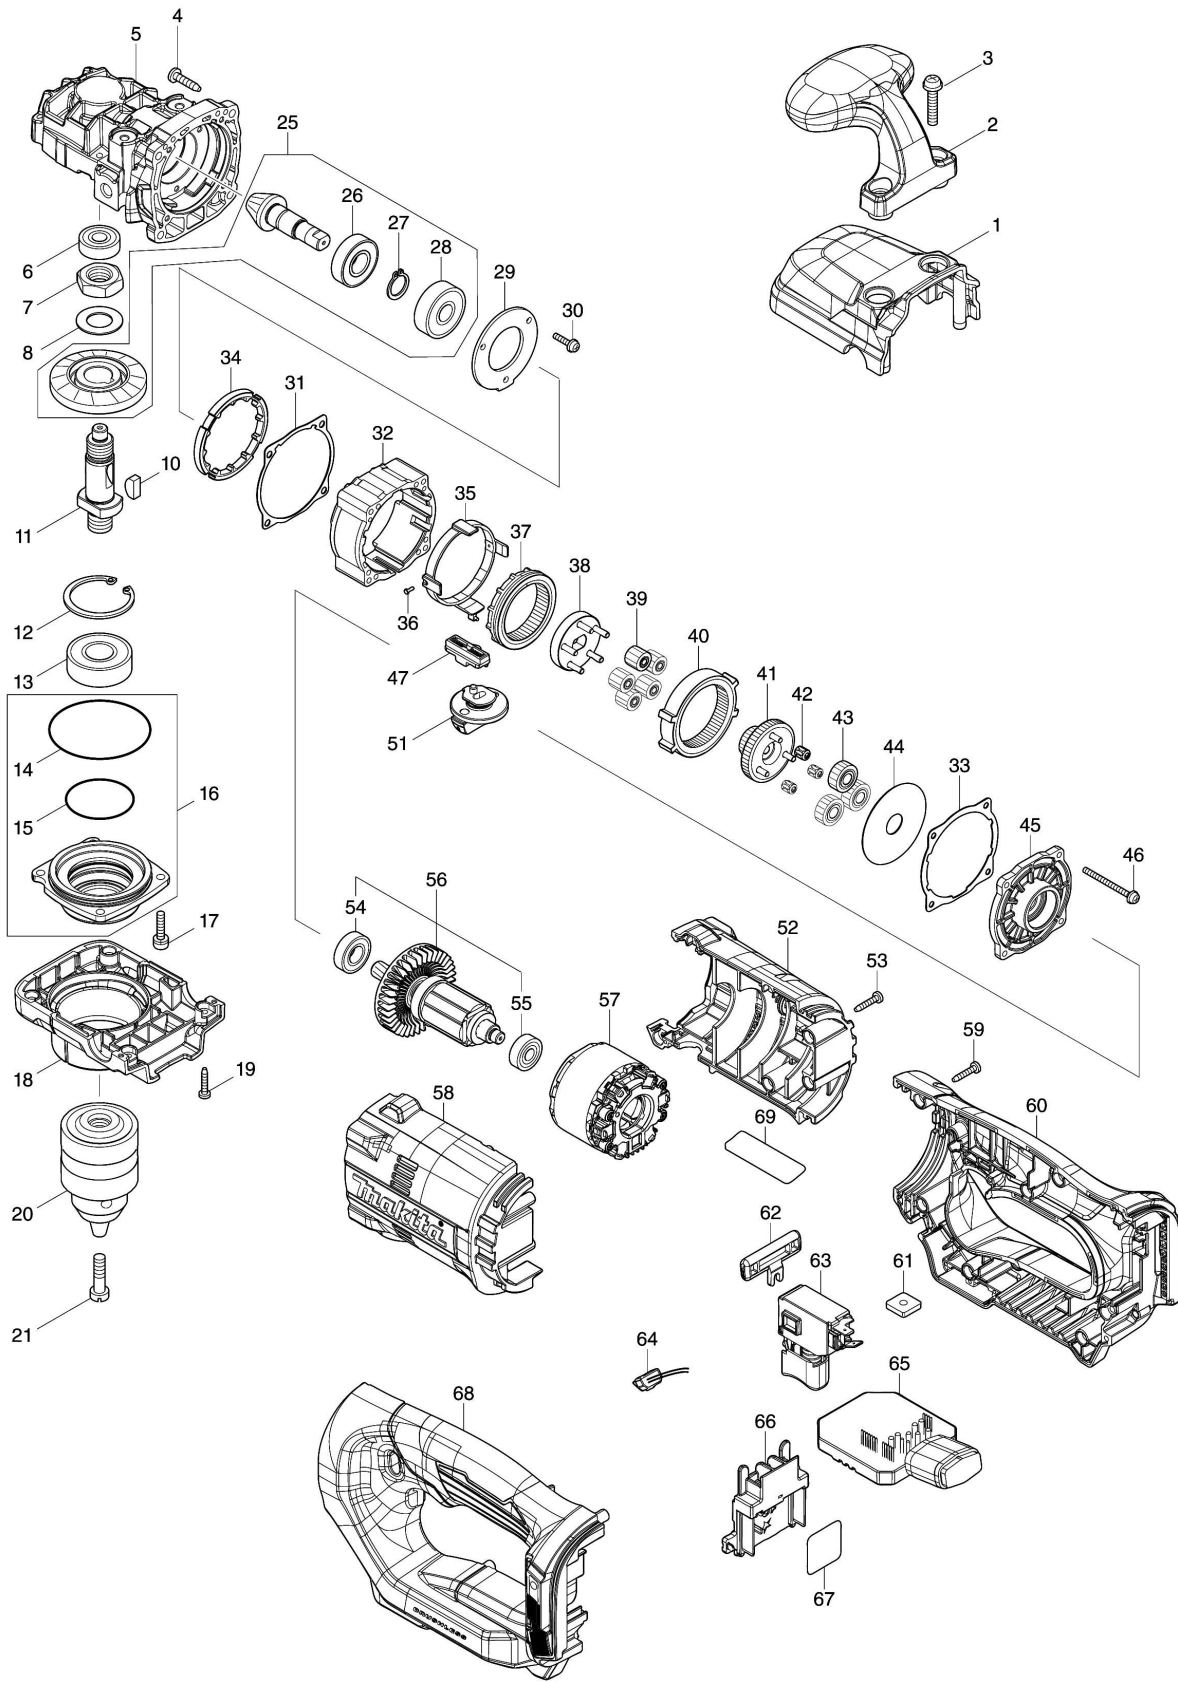

Model No.DDA450 13MM CORDLESS ANGLE DRILL

Model No.DDA450 13MM CORDLESS ANGLE DRILL

Položka	Číslo dílu	Popis	Změna	Množství	New/Old	Možnost 1	Možnost 2	Poznámka
001	183S72-5	COVER SET		1				
D10		INC. 18						
002	413433-4	FRONT HANDLE		1				
003	911243-8	PAN HEAD SCREW M5X25		2				
004	266326-2	TAPPING SCREW 4X18		4				
005	312B07-9	GEAR HOUSING		1				
006	211032-4	BALL BEARING 608ZZ		1				
007	252299-5	HEX. NUT M14		1				
008	253536-0	FLAT WASHER 14		1				
010	254032-1	WOODRUFF KEY 5		1				
011	327774-1	SPINDLE		1				
012	962153-2	RETAINING RING R-35		1				
013	211228-7	BALL BEARING 6202DDW		1				
014	213656-2	O RING 53		1				
015	213A04-1	O RING 35		1				
016	136450-4	BEARING BOX ASSY		1				
D10		INC. 14,15						
017	911126-2	PAN HEAD SCREW M4X16		4				
018	183S72-5	COVER SET		1				
D10		INC. 1						
019	266130-9	TAPPING SCREW BIND PT 3X16		4				
020	763183-4	DRILL CHUCK S13		1				
021	251425-3	- FLAT HEAD SCREW M6X22		1				
025	136451-2	SPIRAL BEVEL GEAR ASSY		1				
D10		INC. 26-28						
026	211131-2	BALL BEARING 6001DDW		1				
027	961052-5	RETAINING RING S-12		1				
028	211067-5	BALL BEARING 6200ZZ		1				
029	285044-3	BEARING RETAINER 48		1				
030	911018-5	PAN HEAD SCREW M3X12		3				
031	422683-0	GASKET A		1				
032	413437-6	GEAR CASE		1				
033	422684-8	GASKET B		1				
034	313367-0	SPEED CHANGE CAM		1				
035	413439-2	SPEED CHANGE RING		1				
036	256952-5	PIN 1.4		2				
037	227881-9	INTERNAL SPUR GEAR 48		1				
038	141A18-9	CARRIER COMPLETE		1				
039	227880-1	SPUR GEAR 13		5				
040	227878-8	INTERNAL SPUR GEAR 62		1				
041	141A17-1	SPUR GEAR 22-48 COMPLETE		1				
042	212131-5	NEEDLE CAGE 307		3				
043	227877-0	SPUR GEAR 25		3				
044	253493-2	FLAT WASHER 12		1				