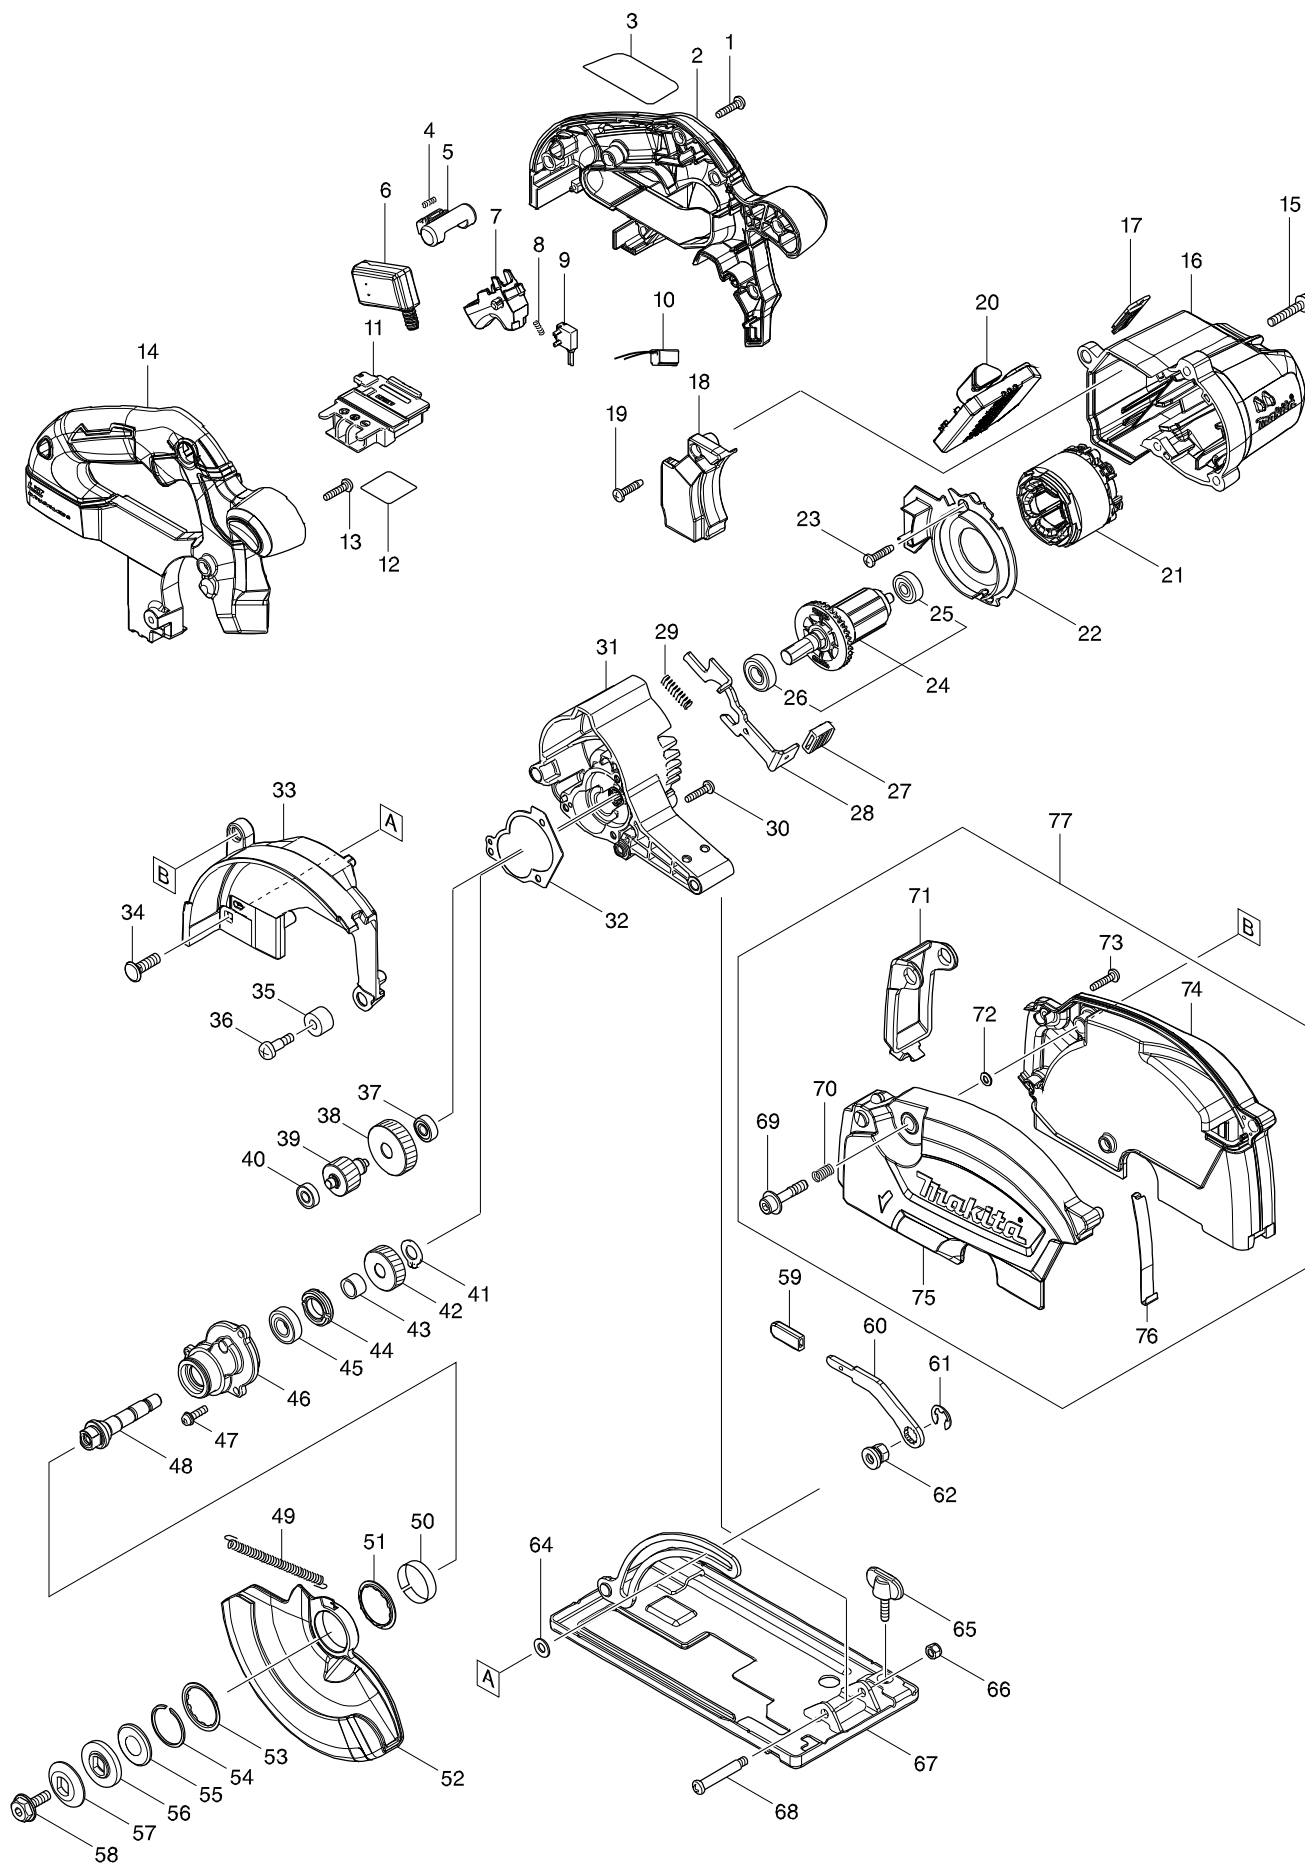

# Číslo typu DCS553 150MM CORDLESS METAL CUTTER

Položka	Číslo dílu	Popis	Změn	Množstv	N/O	Možnost 1	Možnost 2	Poznámka
001	265995-6	TAPPING SCREW 4X18		6				
002	183K13-3	HANDLE SET		1				
C10	263005-3	RUBBER PIN 6		2				
D10		INC. 14						
003	854S64-8	DCS553 NAME PLATE		1				
004	231433-0	COMPRESSION SPRING 4		1				
005	419704-7	LOCK OFF BUTTON		1				
006	651083-9	SWITCH C3XA-1PSPM		1				
007	458594-3	SWITCH LEVER		1				
008	231433-0	COMPRESSION SPRING 4		1				
009	632M68-2	SWITCH UNIT		1				
010	620936-3	LED CIRCUIT		1				
011	643874-2	TERMINAL		1				
012	854S72-9	DCS553 SERIAL NO. LABEL		1				
013	265995-6	TAPPING SCREW 4X18		2				
014	183K13-3	HANDLE SET		1				
C10	263005-3	RUBBER PIN 6		2				
D10		INC. 2						
015	911253-5	PAN HEAD SCREW M5X30		3				
016	458656-7	MOTOR HOUSING		1				
017	144251-6	INDICATION PLATE COMPLETE		1				
018	458657-5	MOTOR HOUSING COVER		1				
019	265995-6	TAPPING SCREW 4X18		1				
020	620938-9	CONTROLLER		1				
021	629368-1	STATOR		1				
022	458658-3	BAFFLE PLATE		1				
023	265995-6	TAPPING SCREW 4X18		2				
024	519530-5	ROTOR ASS'Y		1				
D10		INC. 25,26						
025	210022-4	BALL BEARING 626DDW		1				
026	210069-8	BALL BEARING 6900DDW		1				
027	286039-9	CAP		1				
028	346885-3	SHAFT LOCK		1				
029	233117-6	COMPRESSION SPRING 6		1				
030	265995-6	TAPPING SCREW 4X18		2				
031	140D79-4	GEAR HOUSING COMPLETE		1				
C10	213961-7	O RING 22		1				
032	424715-9	GASKET		1				
033	458661-4	BLADE CASE		1				
034	266737-1	FLAT HEAD SQ. NECK BOLT M6X20		1				
035	262511-5	RUBBER SLEEVE 6		1				
036	265115-2	+ PAN HEAD SCREW M5		1				
037	210065-6	BALL BEARING 625ZZ		1				
038	227809-7	HERICAL GEAR 30		1				
039	227807-1	HERICAL GEAR 17		1				
040	210033-9	BALL BEARING 696ZZ		1				
041	961005-4	RETAINING RING S-9		1				
042	227808-9	HERICAL GEAR 24		1				