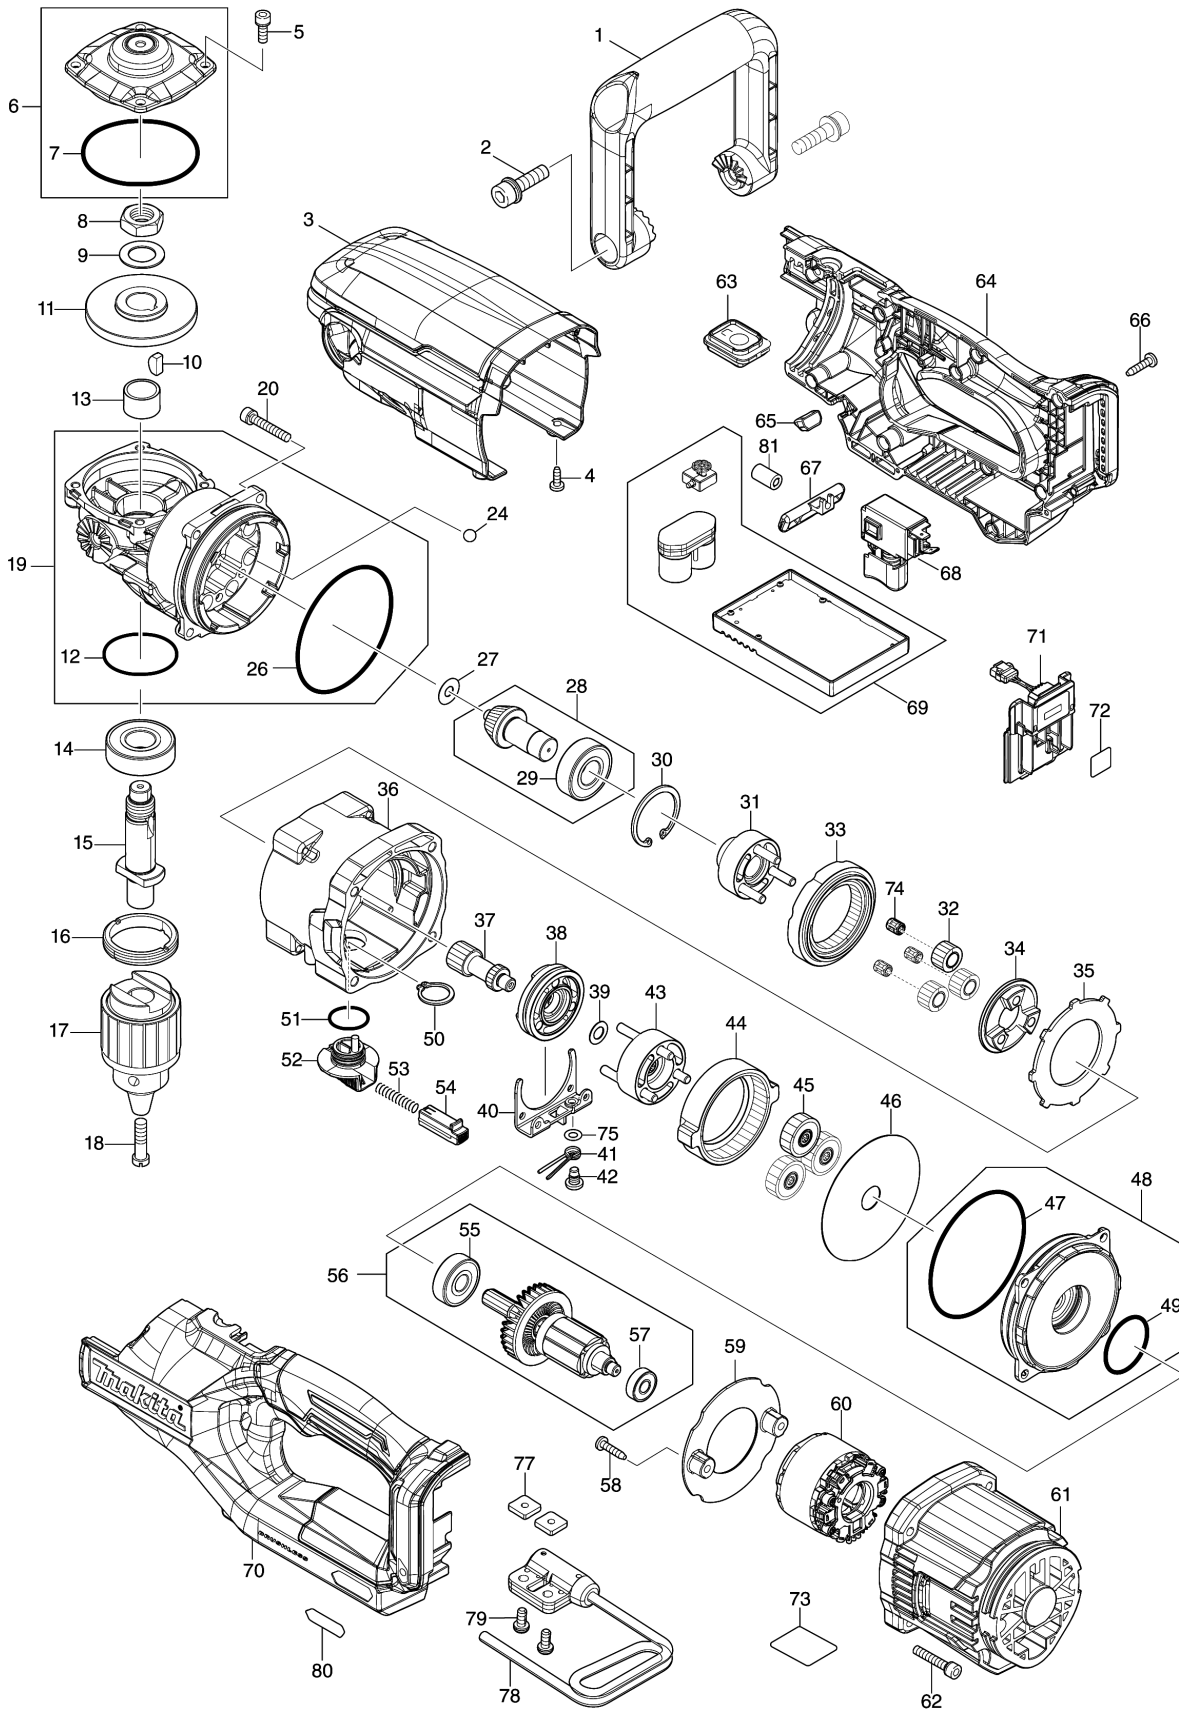

Model No.DA001G 13MM CORDLESS ANGLE DRILL

Model No.DA001G 13MM CORDLESS ANGLE DRILL

Položka	Číslo dílu	Popis	Změna	Množství	New/Old	Možnost 1	Možnost 2	Poznámka
001	458431-1	FRONT GRIP		1				
002	922453-2	HEX.SOCKET HEAD BOLT M8X30		2				
003	458430-3	TOP COVER		1				
004	266026-4	TAPPING SCREW BIND CT 4X12		2				
005	266086-6	HEX. SOCKET HEAD BOLT M5X16		4				
006	140A21-7	GEAR HOUSING COVER COMPLETE		1				
D10		INC. 7						
007	213709-7	O RING 63		1				
008	252267-8	HEX. NUT M16-22		1				
009	253771-0	FLAT WASHER 16		1				
010	254032-1	WOODRUFF KEY 5		1				
011	227416-6	SPIRAL BEVEL GEAR 40		1	*			
011-1	227920-5	SPIRAL BEVEL GEAR 40	S	1				
012	213507-9	O RING 40		1				
013	257440-5	SLEEVE 17		1				
014	211278-2	BALL BEARING 6203DDW		1				
015	327106-2	SPINDLE		1				
016	285842-5	BEARING RETAINER 36-43		1				
017	763250-5	DRILL CHUCK S-13		1				
018	251463-5	- FLAT HEAD SCREW M6X22		1				
019	141D39-9	GEAR HOUSING COMPLETE		1				
D10		INC. 12,26						
020	265695-8	H. S. H. BOLT M5X30 WITH WRM		4				
024	216022-2	STEEL BALL 7.0		8				
026	213755-0	O RING 75		1				
027	253411-0	FLAT WASHER 6		1				
028	140A23-3	SPIRAL BEVEL GEAR 13 COMPLETE		1	*			
D10		INC. 29			*			
028-1	136563-1	SPIRAL BEVEL GEAR 13 ASS'Y	S	1				
D10		INC. 29						
029	211206-7	BALL BEARING 6202LLB		1				
030	962153-2	RETAINING RING R-35		1				
031	140A13-6	CARRIER A COMPLETE		1				
032	226176-7	SPUR GEAR 13		3				
033	226177-5	INTERNAL GEAR 40		1				
034	223188-1	CAM		1				
035	347365-2	WASHER 65		1				
036	127809-6	GEAR CASE COMPLETE		1				
037	226175-9	SPUR GEAR 14		1				
038	310876-0	CHANGE RING		1				
039	253215-0	FLAT WASHER 8		1				
040	347366-0	CHANGE GUIDE		1