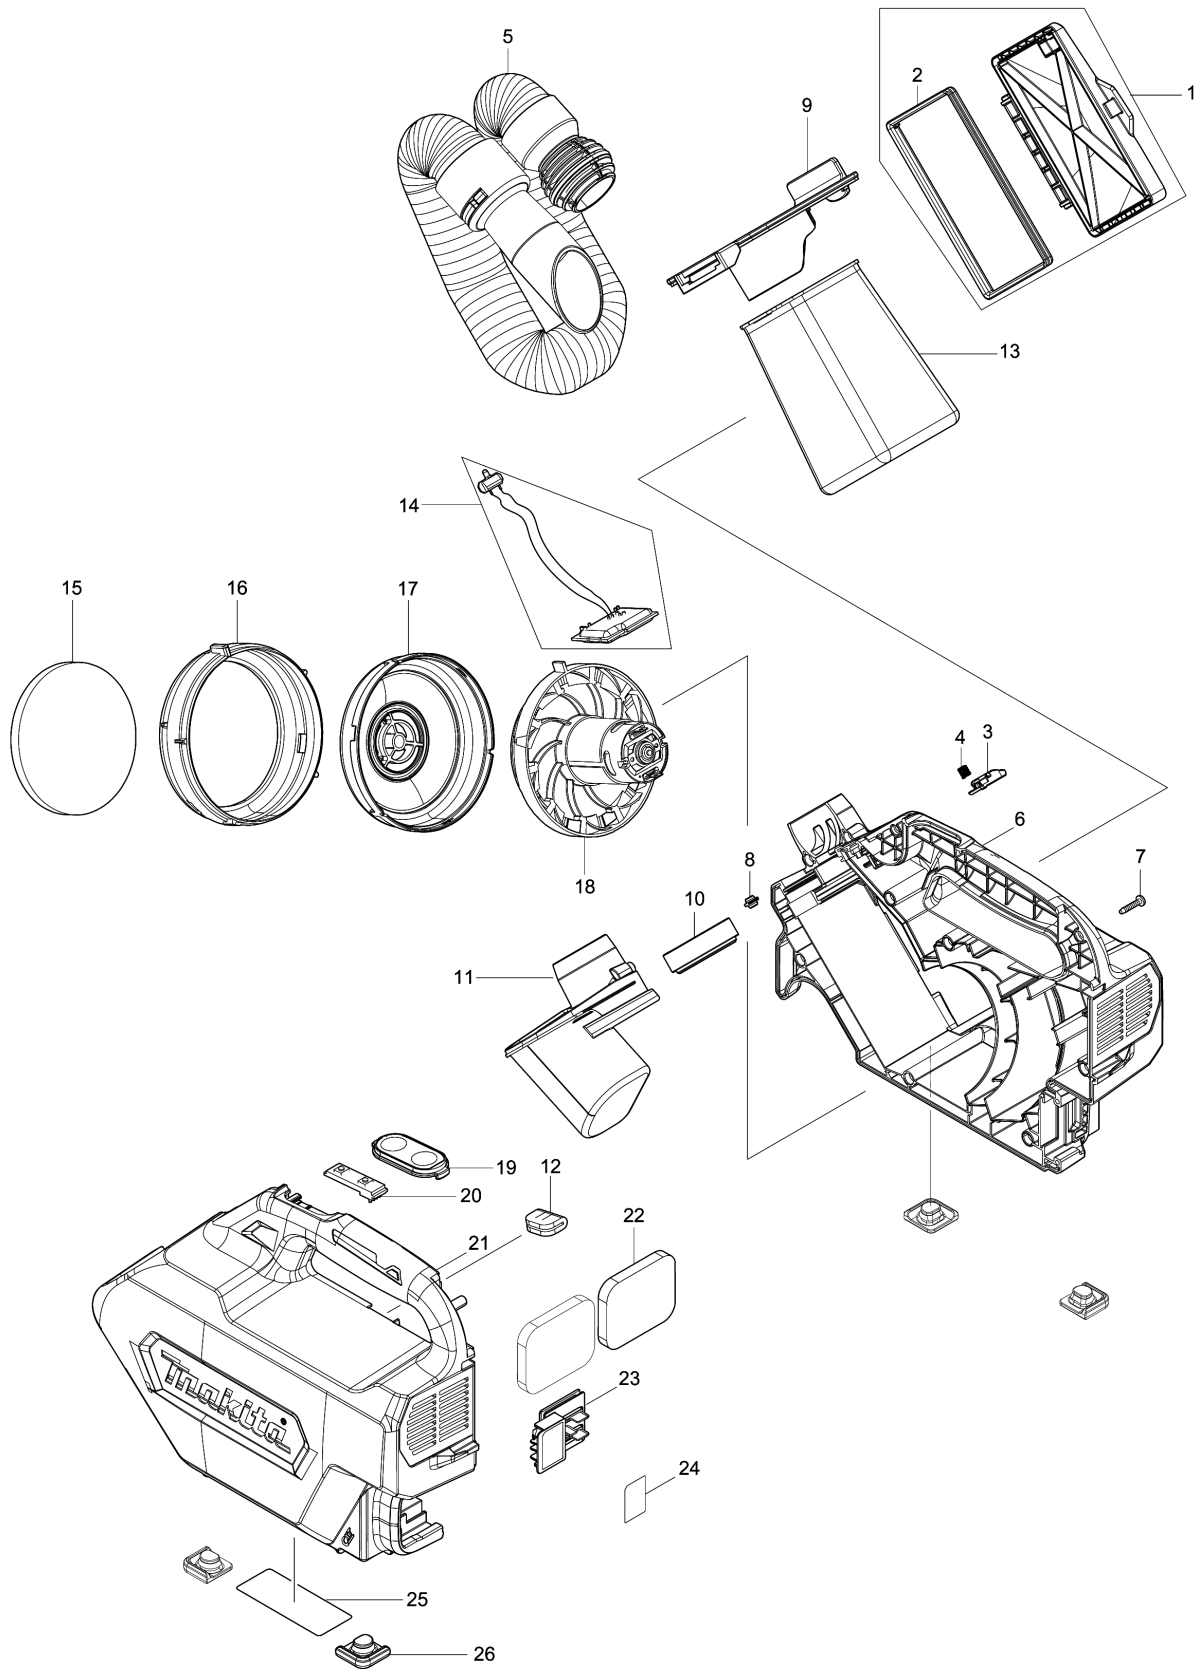

# Model No.CL121D CORDLESS CLEANER

## Model No.CL121D CORDLESS CLEANER

Položka	Číslo dílu	Popis	Změna	Množství	New/Old	Možnost 1	Možnost 2	Poznámka
001	136100-1	DUST BOX COVER ASS'Y		1				
D10		INC. 2						
002	422433-3	SEAL		1				
003	459050-6	STOPPER PLATE		1				
004	232485-4	COMPRESSION SPRING 5		1				
005	140H92-6	HOSE COMPLETE		1				
C10	140J50-4	HOSE JOINT COMPLETE		1	*			
C20	459042-5	STRAIGHT PIPE		1				
C30	459043-3	SLEEVE		1	*			
C40	459044-1	STOPPER		1				
006	183L86-2	HOUSING SET		1				
D10		INC. 1,3,4,12,21,26						
007	266429-2	TAPPING SCREW 3X16		10				
008	450522-4	LENS		1				
009	143677-9	VALVE STAY COMPLETE		1				
010	422434-1	PACKING		1				
011	459048-3	HOSE JOINT HOLDER		1				
012	424246-8	SPONGE SHEET		1				
013	166084-9	DUST BAG		1				
014	632N33-7	CONTROLLER UNIT		1				
015	422440-6	SPONGE SHEET 90		1				
016	422421-0	RUBBER RING		1				
017	459035-2	FAN COVER		1				
018	127237-5	MOTOR ASSEMBLY		1				
019	144096-2	SWITCH PLATE COMPLETE		1				
C10	810P35-7	SWITCH LABEL		1				
020	631973-2	SWITCH UNIT		1				
021	183L86-2	HOUSING SET		1				
D10		INC. 1,3,4,6,12,26						
022	422439-1	SPONGE SHEET 47-57		2				
023	644813-5	TERMINAL		1				
024	855M51-4	CL121D SERIAL NO. LABEL		1				
025	855M45-9	CL121D NAME PLATE		1				
026	422435-9	FOOT		4				
A01	140H94-2	SOFT BRUSH 360 COMPLETE		1				
A02	140H95-0	SEAT NOZZLE 120 COMPLETE		1				
A03	140J64-3	BLOWER NOZZLE COMPLETE		1				
A04	162544-9	SHOULDER BELT		1				
A05	194566-1	PAPER FILTER SET (5PCS/SET)		1				
A06	422437-5	RUBBER NOZZLE 330		1				

Please order the parts with part number.

Print Date 22/5/2019