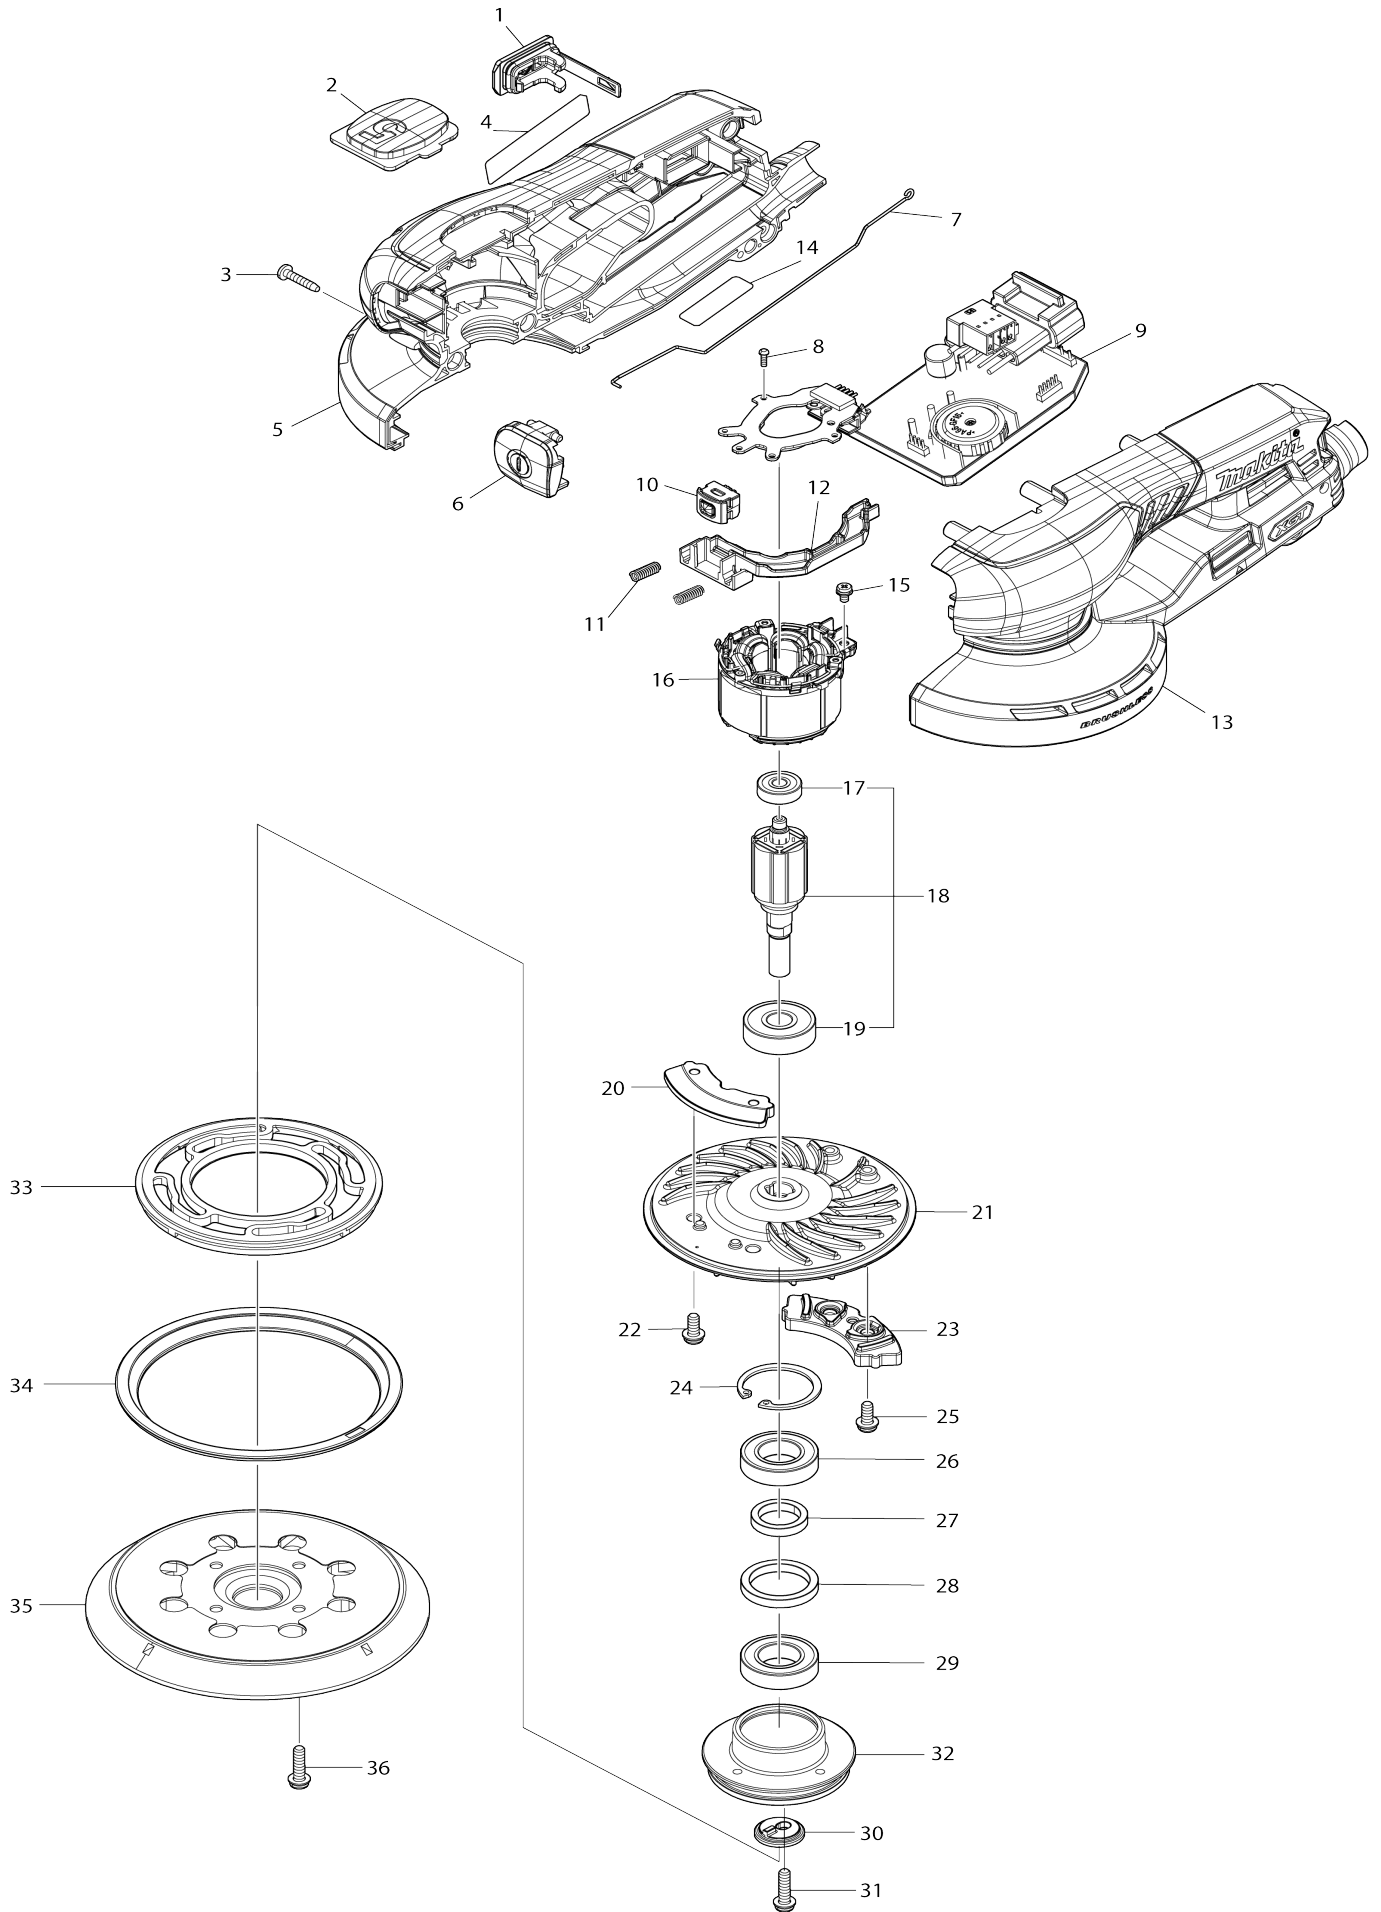

Model No. BO001CG BP RANDOM ORBIT SANDER

Model No.BO001CG BP RANDOM ORBIT SANDER

Obj. č.	Obj. č.	Popis	Možn ost zá měny	Množ ství	Nový/ Starý	Poznámka 1	Poznámka 2
001	140F99-0	CAP COMPLETE		1		v	
C10	213A05-9	O-RING16		1			
002	413Y41-1	INDICATION PLATE		1			
003	266429-2	TAPPING SCREW 3X16		7			
004	8145P4-6	BO001CG NAME PLATE		1			
005	1830M5-7	HOUSING SET		1			
C10	252126-6	HEX. LOCK NUT M4-7		2			
D10		INC. 13					
006	413Y40-3	SWITCH BUTTON		1			
007	327D45-0	EARTH WIRE		1			
008	266490-9	TAPPING SCREW PT 2X6		3			
009	620P00-6	CONTROLLER		1			
010	632L84-8	SWITCH UNIT		1		vyp	
011	233436-0	pružina HR4011		2		pru	
012	413Y39-8	SWITCH HOLDER		1			
013	1830M5-7	HOUSING SET		1			
C10	252126-6	HEX. LOCK NUT M4-7		2			
D10		INC. 5					
014	8145P5-4	BO001CG SERIAL NO. LABEL		1			
015	652069-6	FLAT HEAD SCREW M3X6		3			
016	629C61-5	STATOR		1			
017	210035-5	BALL BEARING 625DDW		1		lo	
018	519843-4	ROTOR ASS'Y		1			
D10		INC. 17,19					
019	211092-6	kuličkové ložisko 629DDW		1			
020	313534-7	UPPER BALANCE WEIGHT		1			
021	240250-7	FAN 98		1			
022	911111-5	šroub M4x10		2			
023	313535-5	LOWER BALANCE WEIGHT		1			
024	962106-1	RETAINING RING R-28		1		krou	
025	911111-5	šroub M4x10		2			
026	211244-9	ložisko ventilátoruBO6030=old21 1239-2		1		lo	
027	257868-7	RING 15		1		krou	
028	257A34-2	RING 22		1			
029	211244-9	ložisko ventilátoruBO6030=old21 1239-2		1		lo	
030	313518-5	RETAINER		1			
031	911128-8	P.H.SCREW M4X16 WITH WR		1			
032	312F10-4	BEARING BOX		1			
033	424131-5	kroužek		1		krou	
034	422B47-0	RUBBER GUARD		1			
035	1914J2-2	PAD125 SET		1			
036	911128-8	P.H.SCREW M4X16 WITH WR		4			
A01	122G32-0	DUST BAG ASSY		1			
A02	154553-2	ARM BAND COMPLETE		1			
A03	413Y47-9	FRONT CUFF 22		1			
A04	D-78667	NET SANDING DISC 125MM A120		1			
A05	D-78704	PAD SAVER DISC 125MM		1			