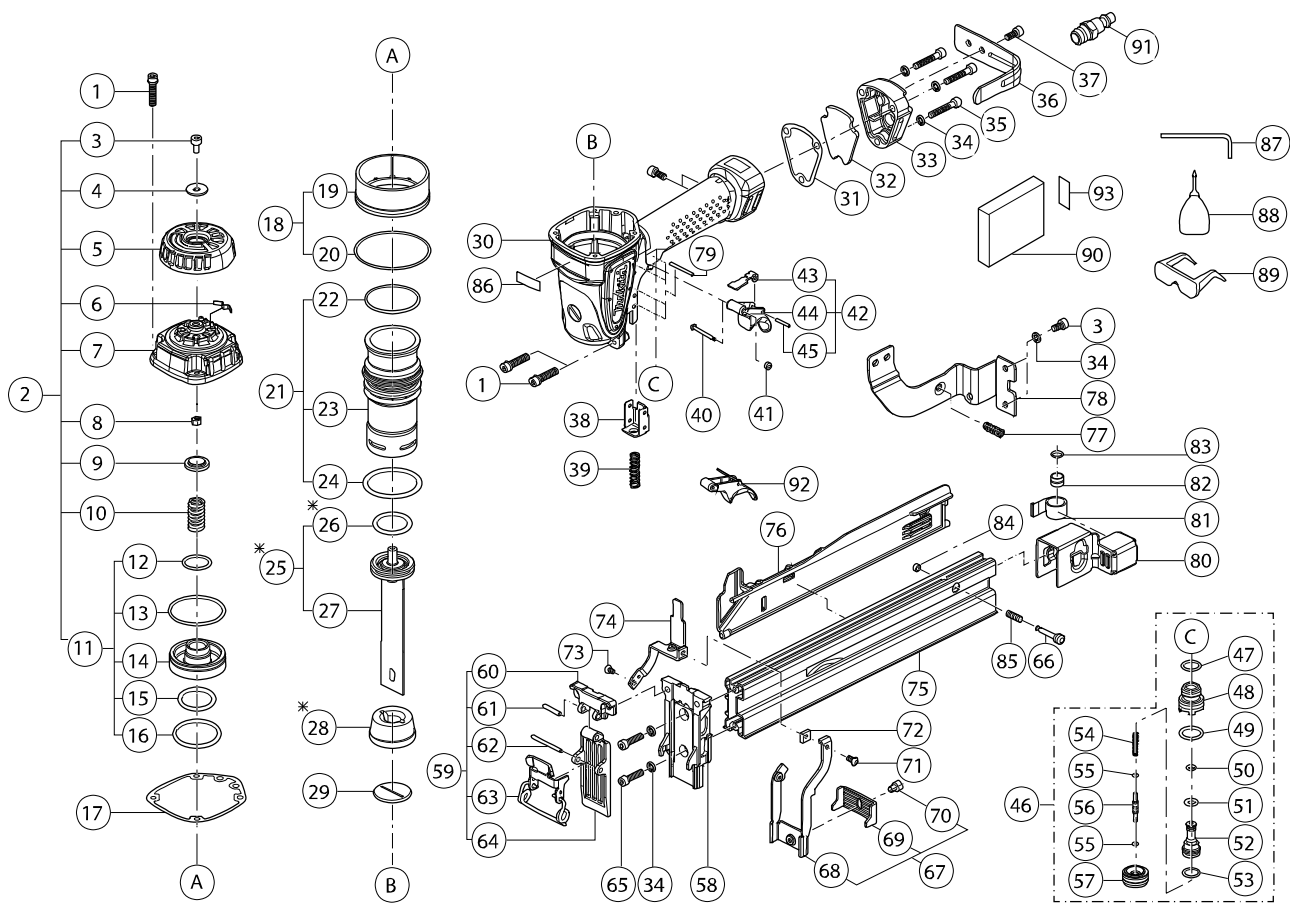

Číslo typu AT2550A WIDE CROWN STAPLER

Položka	Číslo dílu	Popis	Změn	Množstv	N/O	Možnost 1	Možnost 2	Poznámka
001	B0000-0301	SCREW SET M5X25		6				
002	B0300-3471	TOP CAP SET		1				
003	A0000-1131			3				
004	A0005-1271	FLAT WASHER		1				
005	A0304-0611	EXHAUST COVER		1				
006	A0105-0081	SPRING PLATE		1				
007	A0301-1231	CAP,MAIN BODY		1				
008	A0004-0001	HEX. NUT M5		1				
009	A0311-0631	SEAL AIR		1	*			
009-1	424010-7	REAR CUSHION	O	1				
010	A0100-2391	COMPRESSION SPRING		1				
011	B0300-3441	DISC VALVE SET		1				
012	A0200-2121	O-RING 20.8X2.4		1				
013	A0200-1701	O-RING 47.3X2.62		1				
014	A0308-0591	DISC VALVE		1				
015	A0200-4131	O-RING 30X4		1				
016	A0200-4121	O-RING 41.7X3.5		1				
017	A0205-0581	TOP CAP GASKET		1				
018	B0300-3481	SPACER SET		1				
019	A0800-0871	SPACER		1				
020	A0200-3941	O-RING 60.8*2		1				
021	B0300-3491	CYLINDER SET		1				
022	A0200-2231	O-RING 45X2		1				
023	A0303-0841	CYLINDER		1				
024	A0200-3821	O-RING 44.7X3.5		1				
025	B0600-1841	PISTON UNIT		1				
026	A0200-3981	O-RING 30.7*3.5		1				
027	B0600-4251	DRIVER COMPLETE		1				
028	A0309-0701	BUMPER		1				
029	A0310-0681	NOZZLE		1				
030	K0400-0651	HOUSING COMPLETE		1				
031	A0205-0551	INLET CAP GASKET		1				
032	A0203-0151	INLET FILTER		1				
033	A0306-1111	INLET CAP		1				
034	A0005-0031	WASHER #5X1.1T		7				
035	A0000-0161	SCREW 5X30		3				
036	A0316-0311	HOOK		1				
037	A0000-0061			1				
038	A0712-1421	HOLDER		1				
039	A0100-2371	SPRING		1				
040	A0006-0732	TRIGGER PIN		1				
041	A0005-0311	PIN RETAINER 5.5X2		1				
042	K0500-1371	TRIGGER ASS'Y(DUAL-ACTION)		1				
043	A0501-0551	TRIGGER, INNER		1				
044	A0500-0831	TRIGGER		1				
045	A0011-0251	SPRING PIN 2.5X16		1				
046	K0500-1351	TRIGGER VALVE SET		1				
047	A0200-2111	O-RING 13.8X1.9		1				