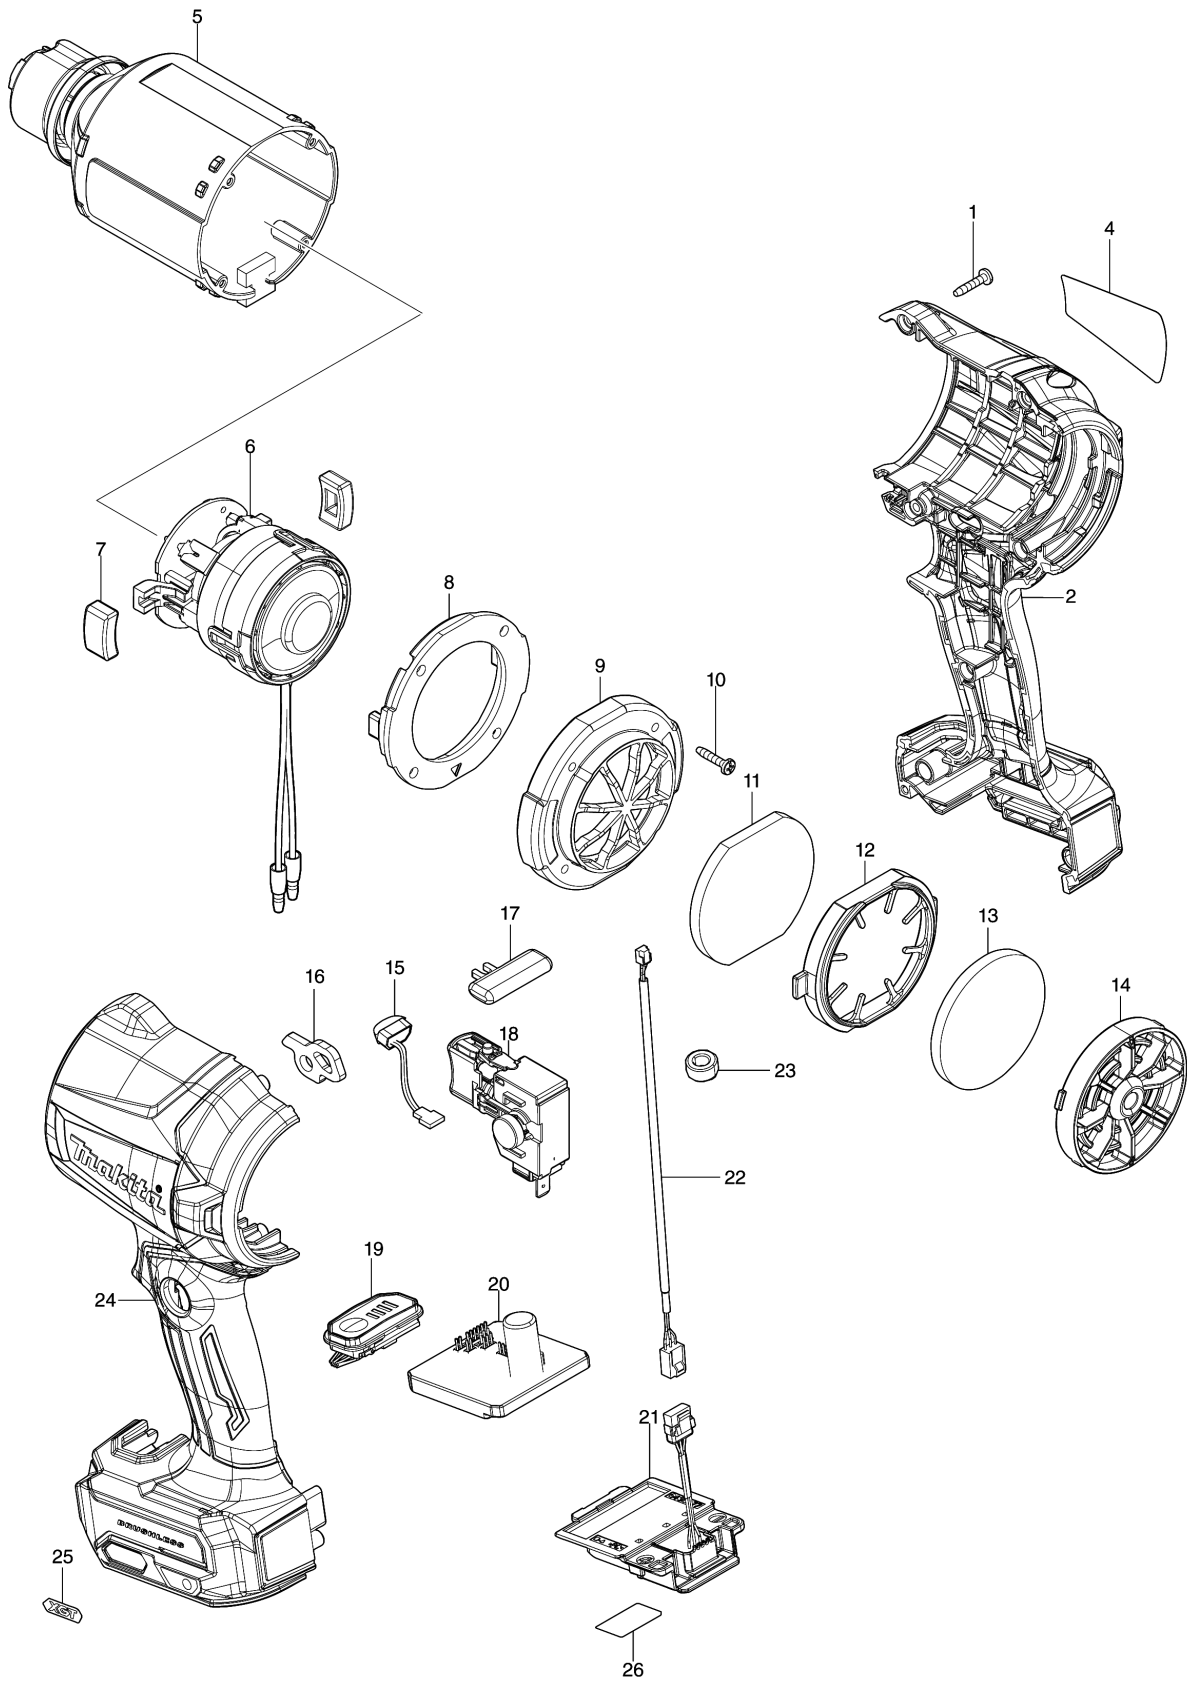

Model No.AS001G CORDLESS DUST BLOWER

Model No.AS001G CORDLESS DUST BLOWER

Položka	Číslo dílu	Popis	Změna	Množství	New/Old	Možnost 1	Možnost 2	Poznámka
001	266130-9	TAPPING SCREW BIND PT 3X16		8				
002	191X75-5	HOUSING L/R SET		1				
C10	263005-3	RUBBER PIN 6		2				
C20	252126-6	HEX. LOCK NUT M4-7		2				
C30	8045T0-0	CAUTION LABEL		1				
D10		INC. 24						
004	8114A9-6	AS001G NAME PLATE		1				
005	141K56-1	MOTORHOUSING COMPLETE		1				
C10	422826-4	SPONGE SHEET		1				
006	629A91-4	MOTOR ASSEMBLY		1				
007	422816-7	MOTOR COVER SEAL		2				
008	422817-5	MOTOR COVER		1				
009	413C47-7	REAR COVER		1				
010	266130-9	TAPPING SCREW BIND PT 3X16		4				
011	422824-8	FILTER A		1				
012	413C49-3	FILTER HOLDER		1				
013	422825-6	FILTER B		1				
014	141G57-5	DUST CAP COMPLETE		1				
C10	263032-0	RUBBER PIN 4		2				
015	620521-2	LED CIRCUIT		1				
016	347914-5	STRAP RING		1				
017	412697-7	LOCK OFF BUTTON		1				
018	650019-5	SWITCH C3JW-4B-L		1				
019	620G89-0	INDICATION CIRCUIT COMPLETE		1				
C10	687E52-4	SWITCH PLATE COMPLETE		1				
C20	266490-9	TAPPING SCREW PT 2X6		3				
020	620G88-2	CONTROLLER		1				
021	632R99-1	TERMINAL UNIT		1				
022	638A30-3	LEAD UNIT		1				
023	688131-1	LINE FILTER		1				
024	191X75-5	HOUSING L/R SET		1				
C10	263005-3	RUBBER PIN 6		2				
C20	252126-6	HEX. LOCK NUT M4-7		2				
C30	8045T0-0	CAUTION LABEL		1				
D10		INC. 2						
025	8007R2-2	XGT LOGO LABEL		1				
026	8114B6-9	AS001G SERIAL NO. LABEL		1				
A01	191X19-5	WIDE RANGE NOZZLE SET		1				
A02	191X11-1	NOZZLE 3 SET		1				
A03	191X13-7	NOZZLE 7 SET		1				
A04	191X15-3	NOZZLE 13 SET		1				
A05	191X17-9	PINCH VAVLE NOZZLE SET		1				
A09B	***DC40RC	DC40RC FAST CHARGER		1				
D10		COMPO-PARTS						

Model No.AS001G CORDLESS DUST BLOWER

Položka	Číslo dílu	Popis	Změna	Množství	New/Old	Možnost 1	Možnost 2	Poznámka
A10B	831304-7	ACCESSORY BAG		1				
A11B	832074-1	TOOL BAG		1				
A12B	191L29-0	BATTERY BL4020 SET		1				

Please order the parts with part number.

Print Date 21/3/2022