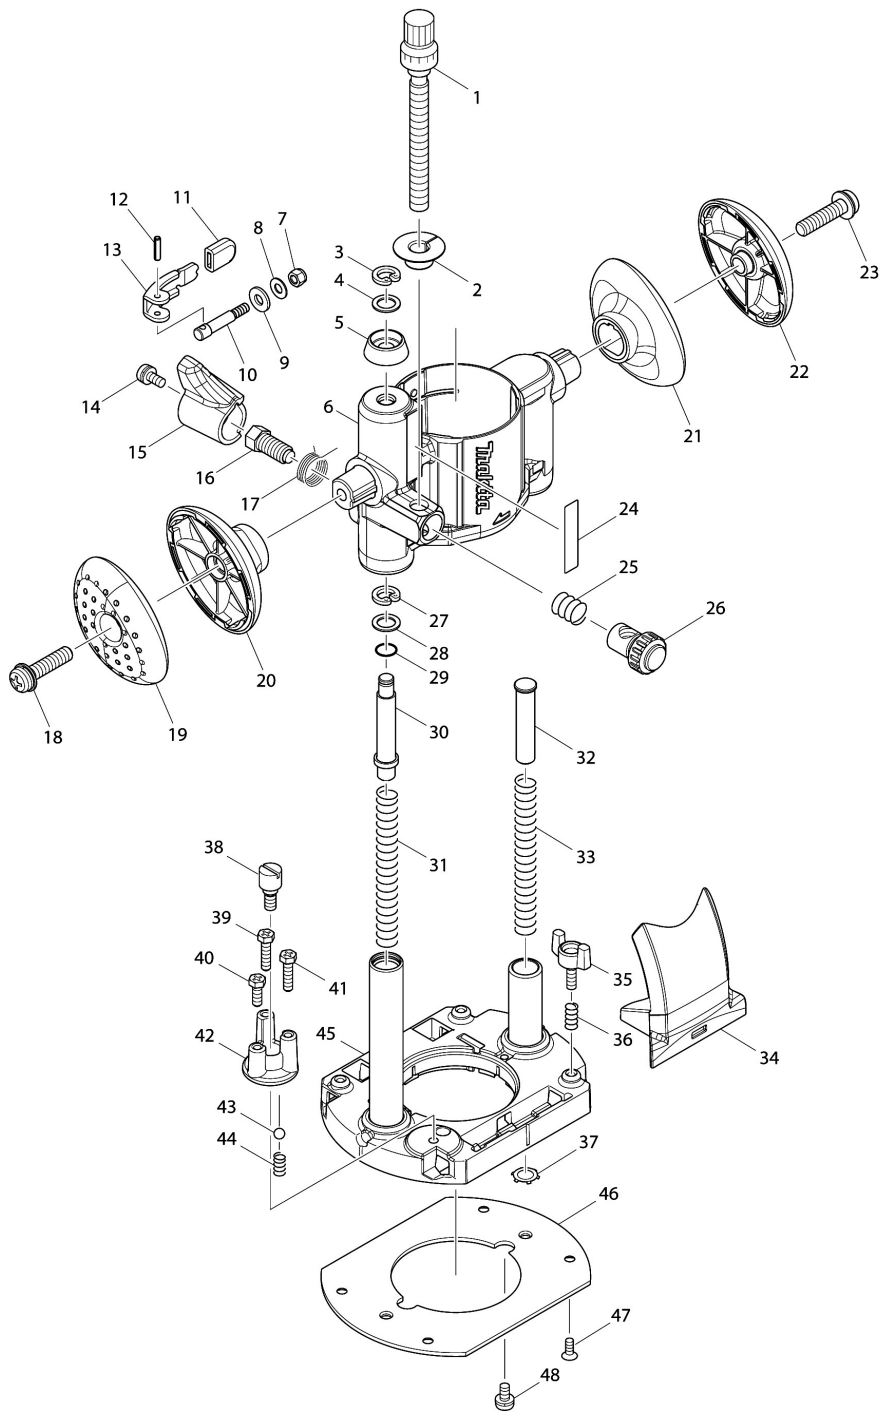

Model No.195563-0 PLUNGE BASE SET

Model No.195563-0 PLUNGE BASE SET

Položka	Číslo dílu	Popis	Změna	Množství	New/Old	Možnost 1	Možnost 2	Poznámka
001	265739-4	THUMB SCREW M10X90		1				
002	452474-5	DEPTH POINTER		1				
003	961004-6	RETAINING RING S-8		1				
004	253165-9	FLAT WASHER 8		1	*			
004-1	253480-1	FLAT WASHER 8	<	1				
005	424453-3	CAP 24		1				
006	140740-9	PLUNGE BASE COMPLETE		1				
007	252103-8	HEX. LOCK NUT M5-8		1				
008	941101-4	FLAT WASHER 5		1				
009	267214-6	FLAT WASHER 6		1				
010	324243-3	SUPPORT PIN		1				
011	421818-0	RUBBER CAP		1				
012	951060-4	SPRING PIN 3-14		1				
013	345229-4	LOCK LEVER		1				
014	911213-7	PAN HEAD SCREW M5X12		1				
015	452467-2	LOCK LEVER		1				
016	266015-9	SET BOLT M10		1				
017	233538-2	TORSION SPRING 15		1				
018	911458-7	P.H.SCREW M8X35 WITH WR		1				
019	452464-8	GRIP COVER		1	*			
019-1	183H29-0	GRIP SET	<	1				
D10		INC. 20						
020	452463-0	GRIP		1	*			
020-1	183H29-0	GRIP SET	<	1				
D10		INC. 19						
021	452463-0	GRIP		1	*			
021-1	183H29-0	GRIP SET	<	1				
D10		INC. 22						
022	452464-8	GRIP COVER		1	*			
022-1	183H29-0	GRIP SET	<	1				
D10		INC. 21						
023	911458-7	P.H.SCREW M8X35 WITH WR		1				
024	892004-4	SCALE LABEL		1				
025	231231-2	COMPRESSION SPRING 12		1				
026	153476-1	HALF NUT COMPLETE		1				
027	962065-9	RETAINING RING R-15		1				
028	267047-9	FLAT WASHER 10		1				
029	213070-2	O RING 10		1				
030	326016-0	COLLAR HD.PIN 10		1				
031	231416-0	COMPRESSION SPRING 10		1				
032	256651-9	PIN 10		1				
033	231417-8	COMPRESSION SPRING 10		1				
034	452653-5	CHIP DEFLECTOR		1				
035	265761-1	THUMB SCREW M5X16		2				
036	231240-1	COMPRESSION SPRING 7		2				